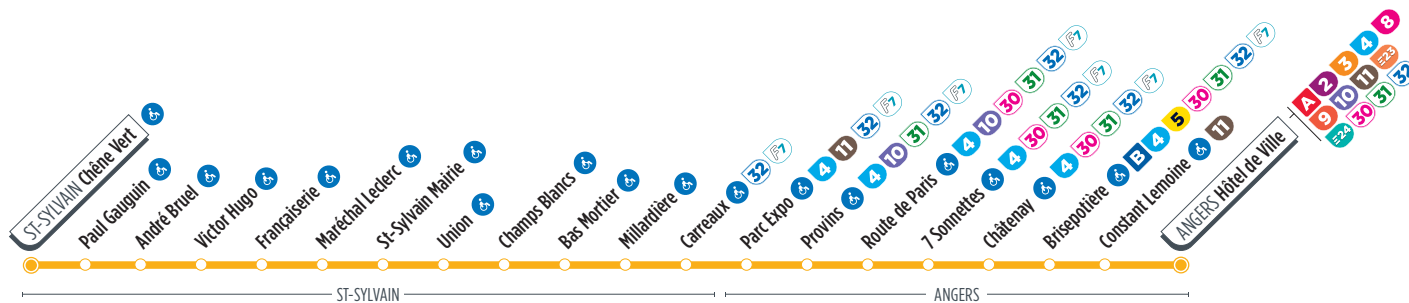

## DU LUNDI AU VENDREDI

Chêne Vert	06:25	06:56	07:18	07:44	08:10	08:38	09:06	09:32	09:59	10:26	10:53	11:20	11:47	12:14	12:40	13:08	13:36	14:03	14:30	14:55
Paul Gauguin	06:26	06:57	07:19	07:45	08:11	08:39	09:07	09:33	10:00	10:27	10:54	11:21	11:48	12:15	12:41	13:09	13:37	14:04	14:31	14:56
André Bruel	06:27	06:58	07:20	07:46	08:12	08:40	09:08	09:34	10:01	10:28	10:55	11:22	11:49	12:16	12:42	13:10	13:38	14:05	14:32	14:57
Victor Hugo	06:28	06:59	07:21	07:47	08:13	08:41	09:09	09:35	10:02	10:29	10:56	11:23	11:50	12:17	12:43	13:11	13:39	14:06	14:33	14:58
Françaiserie	06:28	06:59	07:21	07:47	08:13	08:41	09:09	09:35	10:02	10:29	10:56	11:23	11:50	12:17	12:43	13:11	13:39	14:06	14:33	14:58
Maréchal Leclerc	06:29	07:00	07:22	07:48	08:14	08:42	09:10	09:36	10:03	10:30	10:57	11:24	11:51	12:18	12:44	13:12	13:40	14:07	14:34	14:59
St-Sylvain Mairie	06:31	07:02	07:24	07:50	08:16	08:44	09:12	09:38	10:05	10:32	10:59	11:26	11:53	12:20	12:46	13:14	13:42	14:09	14:36	15:01
Union	06:31	07:03	07:25	07:51	08:17	08:45	09:13	09:38	10:05	10:32	10:59	11:26	11:53	12:21	12:47	13:15	13:43	14:10	14:37	15:02
Champs Blancs	06:32	07:04	07:26	07:52	08:18	08:46	09:14	09:39	10:06	10:33	11:00	11:27	11:54	12:22	12:48	13:16	13:44	14:11	14:38	15:03
Bas Mortier	06:33	07:05	07:27	07:53	08:19	08:47	09:15	09:40	10:07	10:34	11:01	11:28	11:55	12:23	12:49	13:17	13:45	14:12	14:39	15:04
Millardière	06:34	07:06	07:28	07:54	08:20	08:48	09:16	09:41	10:08	10:35	11:02	11:29	11:56	12:24	12:50	13:18	13:46	14:13	14:40	15:05
Carreaux	06:34	07:06	07:28	07:54	08:20	08:48	09:16	09:41	10:08	10:35	11:02	11:29	11:56	12:24	12:50	13:18	13:46	14:13	14:40	15:05
Parc Expo	06:38	07:10	07:32	07:59	08:25	08:52	09:20	09:45	10:12	10:39	11:06	11:33	12:00	12:28	12:54	13:22	13:50	14:17	14:44	15:09
Provins	06:39	07:11	07:34	08:01	08:27	08:53	09:21	09:46	10:13	10:40	11:07	11:34	12:01	12:29	12:55	13:23	13:51	14:18	14:45	15:10
Route de Paris	06:40	07:12	07:35	08:02	08:28	08:54	09:22	09:47	10:14	10:41	11:08	11:35	12:02	12:30	12:56	13:24	13:52	14:19	14:46	15:11
7 Sonnettes	06:42	07:14	07:37	08:04	08:30	08:56	09:24	09:49	10:16	10:43	11:10	11:37	12:04	12:32	12:58	13:26	13:54	14:21	14:48	15:13
Châtenay	06:43	07:15	07:39	08:06	08:32	08:57	09:25	09:50	10:17	10:44	11:11	11:38	12:05	12:33	12:59	13:27	13:55	14:22	14:49	15:14
Brisepotière	06:45	07:17	07:41	08:08	08:34	08:59	09:27	09:52	10:19	10:46	11:13	11:40	12:07	12:35	13:01	13:29	13:57	14:24	14:51	15:16
Constant Lemoine	06:48	07:22	07:46	08:13	08:39	09:04	09:32	09:57	10:24	10:51	11:18	11:45	12:12	12:40	13:06	13:34	14:02	14:29	14:56	15:21
Hôtel de Ville	06:50	07:24	07:48	08:15	08:41	09:06	09:34	09:59	10:26	10:53	11:20	11:47	12:14	12:42	13:08	13:36	14:04	14:31	14:58	15:23