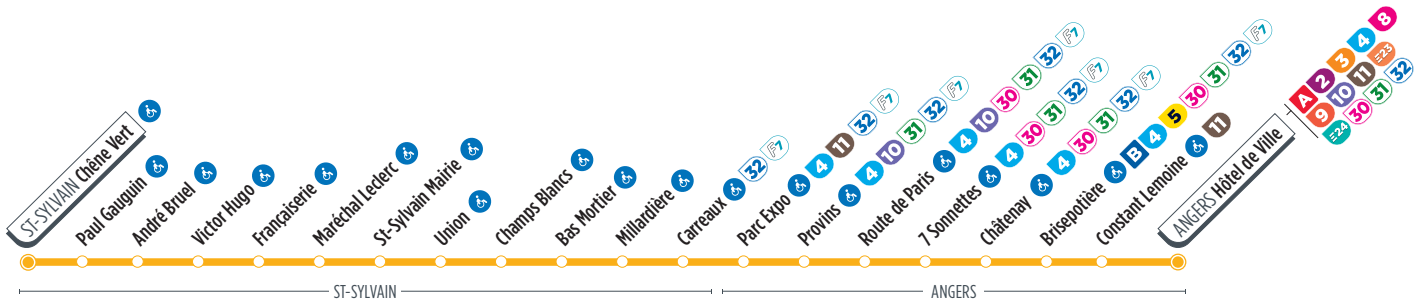

E25

Direction ANGERS Hôtel de Ville

Horaires valables à partir du 6 Juillet 2026

SAMEDI

Chêne Vert	06:30	07:20	08:05	08:50	09:35	10:20	11:05	11:50	12:35	13:20	13:55	14:25	14:55	15:30	16:05	16:40	17:15	17:50	18:25	19:12	20:00
Paul Gauguin	06:31	07:21	08:06	08:51	09:36	10:21	11:06	11:51	12:36	13:21	13:56	14:26	14:56	15:31	16:06	16:41	17:16	17:51	18:26	19:13	20:01
André Bruel	06:32	07:22	08:07	08:52	09:37	10:22	11:07	11:52	12:37	13:22	13:57	14:27	14:57	15:32	16:07	16:42	17:17	17:52	18:27	19:14	20:02
Victor Hugo	06:33	07:23	08:08	08:53	09:38	10:23	11:08	11:53	12:38	13:23	13:58	14:28	14:58	15:33	16:08	16:43	17:18	17:53	18:28	19:15	20:03
Française	06:33	07:23	08:08	08:53	09:38	10:23	11:08	11:53	12:38	13:23	13:58	14:28	14:58	15:33	16:08	16:43	17:18	17:53	18:28	19:15	20:03
Maréchal Leclerc	06:34	07:24	08:09	08:54	09:39	10:24	11:09	11:54	12:39	13:24	13:59	14:29	14:59	15:34	16:09	16:44	17:19	17:54	18:29	19:16	20:04
St-Sylvain Mairie	06:36	07:26	08:11	08:56	09:41	10:26	11:11	11:56	12:41	13:26	14:01	14:31	15:01	15:36	16:11	16:46	17:21	17:56	18:31	19:18	20:06
Union	06:36	07:26	08:11	08:56	09:42	10:27	11:12	11:57	12:42	13:27	14:02	14:32	15:02	15:37	16:12	16:47	17:22	17:57	18:32	19:19	20:07
Champs Blancs	06:37	07:27	08:12	08:57	09:43	10:28	11:13	11:58	12:43	13:28	14:03	14:33	15:03	15:38	16:13	16:48	17:23	17:58	18:33	19:20	20:08
Bas Mortier	06:38	07:28	08:13	08:58	09:44	10:29	11:14	11:59	12:44	13:29	14:04	14:34	15:04	15:39	16:14	16:49	17:24	17:59	18:34	19:21	20:09
Millardière	06:39	07:29	08:14	08:59	09:45	10:30	11:15	12:00	12:45	13:30	14:05	14:35	15:05	15:40	16:15	16:50	17:25	18:00	18:35	19:22	20:10
Carreaux	06:39	07:29	08:14	08:59	09:45	10:30	11:15	12:00	12:45	13:30	14:05	14:35	15:05	15:40	16:15	16:50	17:25	18:00	18:35	19:22	20:10
Parc Expo	06:43	07:33	08:18	09:03	09:49	10:34	11:19	12:04	12:49	13:34	14:09	14:39	15:09	15:44	16:19	16:54	17:29	18:04	18:39	19:26	20:14
Pro vins	06:44	07:34	08:19	09:04	09:50	10:35	11:20	12:05	12:50	13:35	14:10	14:40	15:10	15:45	16:20	16:55	17:30	18:05	18:40	19:27	20:15
Route de Paris	06:45	07:35	08:20	09:05	09:51	10:36	11:21	12:06	12:51	13:36	14:11	14:41	15:11	15:46	16:21	16:56	17:31	18:06	18:41	19:28	20:16
7 Sonnettes	06:47	07:37	08:22	09:07	09:53	10:38	11:23	12:08	12:53	13:38	14:13	14:43	15:13	15:48	16:23	16:58	17:33	18:08	18:43	19:30	20:18
Châtenay	06:48	07:38	08:23	09:08	09:55	10:40	11:25	12:10	12:55	13:39	14:15	14:45	15:15	15:50	16:25	17:00	17:35	18:09	18:44	19:31	20:19
Brisepotière	06:50	07:40	08:25	09:10	09:57	10:42	11:27	12:12	12:57	13:41	14:17	14:47	15:17	15:52	16:27	17:02	17:37	18:11	18:46	19:33	20:21
Constant Lemoine	06:54	07:44	08:29	09:15	10:02	10:47	11:32	12:17	13:02	13:46	14:22	14:52	15:22	15:57	16:32	17:07	17:42	18:16	18:51	19:37	20:25
Hôtel de Ville	06:56	07:46	08:31	09:17	10:05	10:50	11:35	12:20	13:04	13:48	14:24	14:54	15:24	15:59	16:34	17:09	17:44	18:18	18:53	19:39	20:27

La plupart des arrêts de cette ligne sont accessibles. Consultez le plan ci-dessus. La flèche indique l'accessibilité dans un seul sens.