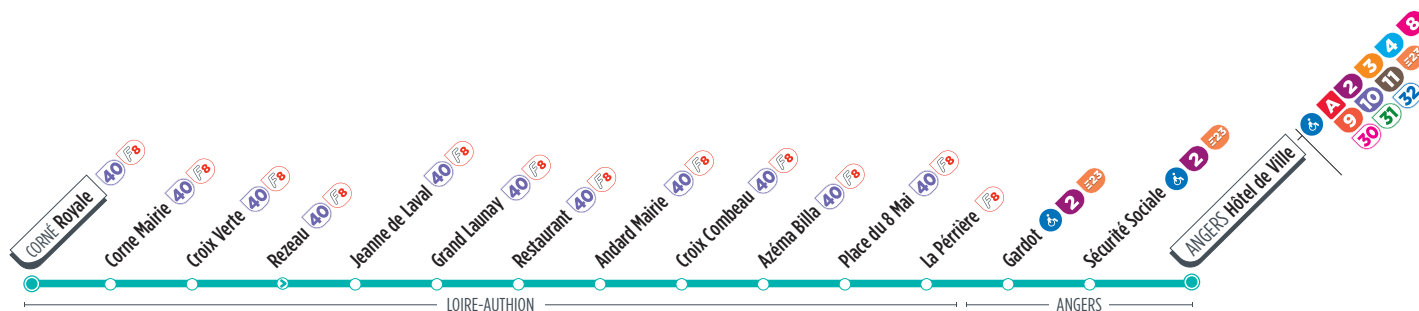

## InfoLIGNE

**NOUVEL ARRÊT** - Azéma Billa sur Loire-Authion

La plupart des arrêts de cette ligne sont accessibles. Consultez le plan ci-dessus. La flèche indique l'accessibilité dans un seul sens.

Horaires fournis à titre indicatif, sous réserve de modification due aux aléas de circulation.

# Direction CORNÉ Royale

Horaires valables à partir du 6 Juillet 2026

## DU LUNDI AU VENDREDI

	08:05	08:55	10:05	12:20	13:00	14:05	16:05	18:05	19:05	20:05
Hôtel de Ville	08:05	08:55	10:05	12:20	13:00	14:05	16:05	18:05	19:05	20:05
Sécurité Sociale	08:07	08:57	10:07	12:22	13:02	14:07	16:07	18:07	19:07	20:07
Gardot	08:09	08:59	10:09	12:24	13:04	14:09	16:09	18:09	19:09	20:09
La Perrière	08:20	09:13	10:20	12:35	13:18	14:20	16:20	18:17	19:20	20:23
Place du 8 Mai	08:24	09:17	10:24	12:39	13:22	14:24	16:24	18:21	19:24	20:27
Azéma Billa	08:25	09:18	10:25	12:40	13:23	14:25	16:25	18:22	19:25	20:28
Croix Combeau	08:26	09:19	10:26	12:41	13:24	14:26	16:26	18:23	19:26	20:29
Andard Mairie	08:29	09:22	10:29	12:44	13:27	14:29	16:29	18:26	19:29	20:32
Restaurant	08:29	09:22	10:29	12:44	13:27	14:29	16:29	18:26	19:29	20:32
Grand Launay	08:30	09:23	10:30	12:45	13:28	14:30	16:30	18:27	19:30	20:33
Jeanne de Laval	08:31	09:24	10:31	12:46	13:29	14:31	16:31	18:28	19:31	20:34
Croix Verte	08:34	09:27	10:34	12:49	13:32	14:34	16:34	18:31	19:34	20:37
Corné Mairie	08:35	09:28	10:35	12:50	13:33	14:35	16:35	18:32	19:35	20:38
Royale	08:37	09:30	10:37	12:52	13:35	14:37	16:37	18:34	19:37	20:40