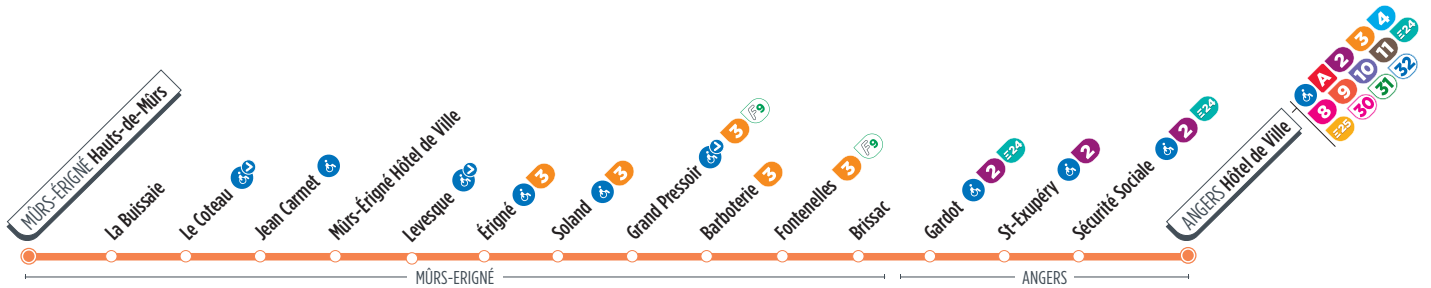

Direction ANGERS Hôtel de Ville

Horaires valables à partir du 6 Juillet 2026

DU LUNDI AU VENDREDI

MURS-ÉRIGNÉ Hauts de Mûrs	06:42	07:09	07:30	07:52	08:15	08:53	09:28	10:06	10:46	11:23	12:01	12:39	13:18	13:55	14:31	15:09	15:55	16:27	16:55	17:25	18:02	18:49	19:26	20:05
La Buisserie	06:42	07:09	07:30	07:52	08:15	08:53	09:28	10:06	10:46	11:23	12:01	12:39	13:18	13:55	14:31	15:09	15:55	16:27	16:55	17:25	18:02	18:49	19:26	20:05
Le Coteau	06:43	07:10	07:31	07:53	08:16	08:54	09:29	10:07	10:47	11:24	12:02	12:40	13:19	13:56	14:32	15:10	15:56	16:28	16:56	17:26	18:03	18:50	19:27	20:06
Jean Carmet	06:44	07:12	07:33	07:55	08:18	08:56	09:30	10:08	10:48	11:25	12:03	12:41	13:20	13:57	14:33	15:11	15:57	16:29	16:57	17:27	18:04	18:51	19:28	20:07
Murs-Érigné Hôtel de Ville	06:46	07:14	07:35	07:56	08:19	08:57	09:32	10:10	10:50	11:27	12:05	12:43	13:22	13:59	14:35	15:13	15:59	16:31	16:59	17:29	18:06	18:52	19:29	20:08
Levesque	06:46	07:14	07:35	07:57	08:20	08:58	09:32	10:10	10:50	11:27	12:05	12:43	13:22	13:59	14:35	15:13	15:59	16:31	16:59	17:29	18:06	18:52	19:29	20:08
Érigné	06:47	07:16	07:37	07:58	08:21	08:59	09:33	10:11	10:51	11:28	12:06	12:44	13:23	14:00	14:36	15:14	16:00	16:32	17:00	17:30	18:07	18:54	19:31	20:10
Soland	06:48	07:17	07:38	07:59	08:22	09:00	09:34	10:12	10:52	11:29	12:07	12:45	13:24	14:01	14:37	15:15	16:01	16:33	17:01	17:31	18:08	18:54	19:31	20:10
Grand Pressoir	06:49	07:18	07:39	08:00	08:23	09:01	09:35	10:13	10:53	11:30	12:08	12:46	13:25	14:02	14:38	15:16	16:02	16:34	17:02	17:32	18:09	18:55	19:32	20:11
Barboterie	06:49	07:18	07:39	08:01	08:24	09:01	09:35	10:13	10:53	11:30	12:08	12:46	13:25	14:02	14:39	15:17	16:03	16:35	17:03	17:33	18:10	18:55	19:32	20:11
Fontenelles	06:50	07:19	07:40	08:02	08:25	09:02	09:36	10:14	10:54	11:31	12:09	12:47	13:26	14:03	14:40	15:18	16:04	16:36	17:04	17:34	18:11	18:56	19:33	20:12
Brissac	06:51	07:20	07:41	08:03	08:26	09:03	09:37	10:15	10:55	11:32	12:10	12:48	13:27	14:04	14:41	15:19	16:05	16:37	17:05	17:35	18:12	18:57	19:34	20:13
Gardot	07:03	07:32	07:54	08:16	08:40	09:16	09:50	10:28	11:07	11:44	12:23	13:00	13:39	14:17	14:54	15:32	16:18	16:50	17:20	17:51	18:25	19:10	19:46	20:25
St-Exupéry	07:03	07:33	07:55	08:17	08:41	09:16	09:50	10:28	11:07	11:44	12:23	13:00	13:39	14:17	14:54	15:32	16:18	16:50	17:21	17:52	18:25	19:10	19:46	20:25
Sécurité Sociale	07:04	07:34	07:56	08:18	08:42	09:17	09:51	10:29	11:08	11:45	12:24	13:01	13:40	14:18	14:55	15:33	16:19	16:51	17:22	17:53	18:26	19:11	19:47	20:26
Hôtel de Ville	07:07	07:37	07:59	08:21	08:45	09:20	09:54	10:32	11:11	11:48	12:27	13:04	13:43	14:21	14:58	15:36	16:22	16:54	17:25	17:56	18:29	19:14	19:50	20:29