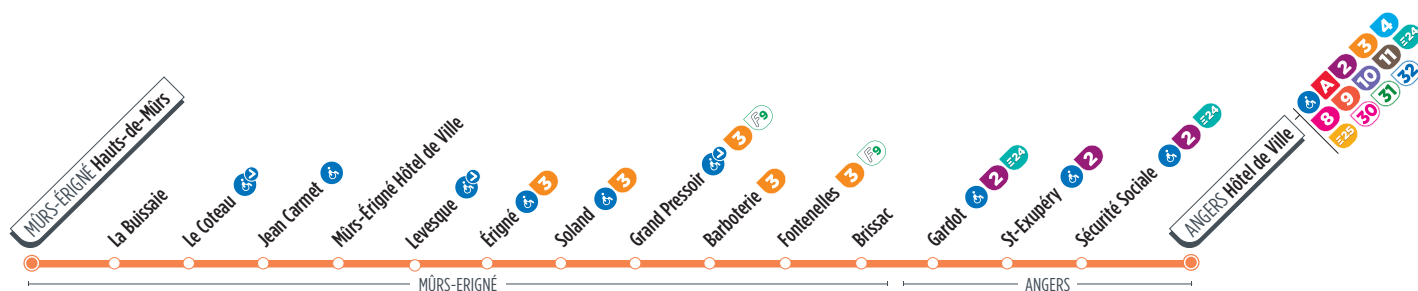

Direction MÛRS-ÉRIGNÉ Hauts-de-Mûrs

Horaires valables à partir du 6 Juillet 2026

DU LUNDI AU VENDREDI

	06:38	07:17	07:46	08:17	08:55	09:34	10:13	10:51	11:30	12:07	12:45	13:24	14:01	14:39	15:16	15:46	16:17	16:48	17:09	17:38	18:13	18:52	19:28	20:05
Hôtel de Ville	06:40	07:19	07:48	08:19	08:57	09:36	10:15	10:53	11:32	12:09	12:47	13:26	14:03	14:41	15:18	15:48	16:19	16:51	17:12	17:41	18:15	18:54	19:30	20:07
Sécurité Sociale	06:40	07:19	07:48	08:19	08:57	09:36	10:15	10:53	11:32	12:09	12:47	13:26	14:03	14:41	15:18	15:48	16:19	16:52	17:13	17:42	18:15	18:54	19:30	20:07
St-Exupéry	06:42	07:21	07:50	08:21	08:59	09:38	10:17	10:55	11:34	12:11	12:49	13:28	14:05	14:43	15:20	15:50	16:21	16:54	17:15	17:44	18:17	18:56	19:32	20:09
Gardot	06:52	07:31	08:00	08:32	09:10	09:48	10:27	11:05	11:44	12:21	12:59	13:38	14:15	14:53	15:31	16:01	16:32	17:05	17:28	17:59	18:32	19:07	19:42	20:19
Brissac	06:53	07:32	08:01	08:33	09:11	09:49	10:28	11:06	11:45	12:22	13:00	13:39	14:16	14:54	15:32	16:02	16:33	17:06	17:29	18:00	18:33	19:08	19:43	20:20
Fontenelles	06:53	07:32	08:01	08:33	09:11	09:49	10:28	11:06	11:45	12:22	13:00	13:39	14:16	14:54	15:32	16:03	16:34	17:07	17:30	18:01	18:34	19:09	19:43	20:20
Barboterie	06:55	07:34	08:03	08:35	09:13	09:51	10:30	11:08	11:47	12:24	13:02	13:41	14:18	14:56	15:34	16:05	16:36	17:09	17:32	18:03	18:36	19:11	19:45	20:22
Grand Pressoir	06:55	07:34	08:03	08:35	09:13	09:51	10:30	11:08	11:47	12:24	13:02	13:41	14:18	14:56	15:34	16:05	16:36	17:09	17:32	18:03	18:36	19:11	19:45	20:22
Soland	06:55	07:34	08:03	08:35	09:13	09:51	10:30	11:08	11:47	12:24	13:02	13:41	14:18	14:56	15:34	16:05	16:36	17:09	17:32	18:03	18:36	19:11	19:45	20:22
Érigné	06:55	07:34	08:03	08:35	09:13	09:51	10:30	11:08	11:47	12:24	13:02	13:41	14:18	14:56	15:34	16:05	16:37	17:10	17:33	18:04	18:37	19:11	19:45	20:22
Levesque	06:57	07:36	08:05	08:37	09:15	09:53	10:32	11:10	11:49	12:26	13:04	13:43	14:20	14:58	15:36	16:07	16:38	17:11	17:34	18:06	18:38	19:13	19:47	20:24
Murs-Érigné Hôtel de Ville	06:57	07:36	08:05	08:37	09:15	09:53	10:32	11:10	11:49	12:26	13:04	13:43	14:20	14:58	15:36	16:07	16:39	17:12	17:35	18:06	18:38	19:13	19:47	20:24
Jean Carmet	06:58	07:37	08:07	08:39	09:17	09:55	10:34	11:12	11:51	12:28	13:06	13:45	14:22	15:00	15:38	16:09	16:40	17:13	17:36	18:08	18:40	19:15	19:49	20:25
Le Coteau	06:59	07:38	08:08	08:40	09:18	09:56	10:35	11:13	11:52	12:29	13:07	13:46	14:23	15:01	15:39	16:10	16:42	17:15	17:38	18:09	18:42	19:16	19:50	20:26
La Buisserie	07:00	07:39	08:09	08:41	09:19	09:57	10:36	11:14	11:53	12:30	13:08	13:47	14:24	15:02	15:40	16:11	16:43	17:16	17:39	18:10	18:43	19:17	19:51	20:27
MÛRS-ÉRIGNÉ Hauts de Mûrs	07:01	07:40	08:10	08:42	09:20	09:58	10:37	11:15	11:54	12:31	13:09	13:48	14:25	15:03	15:41	16:12	16:44	17:17	17:40	18:12	18:44	19:18	19:52	20:28

SAMEDI