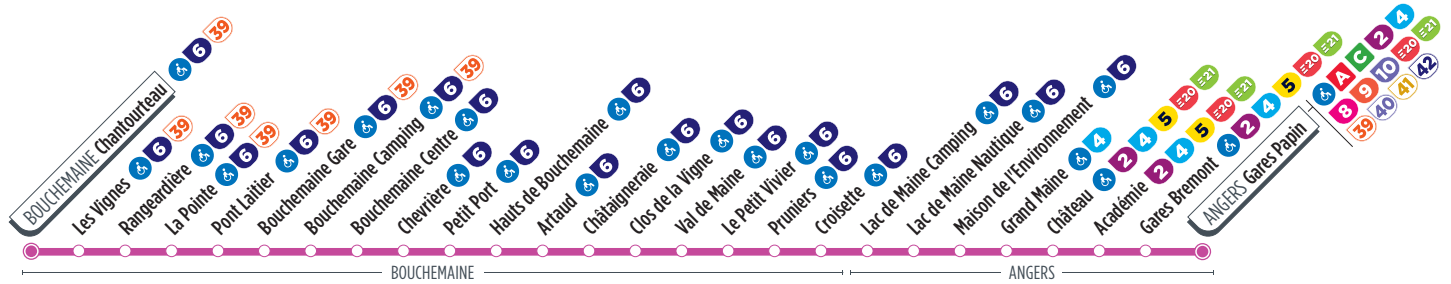

Direction ANGERS Gares Papin

Horaires valables à partir du 6 Juillet 2026

DU LUNDI AU VENDREDI