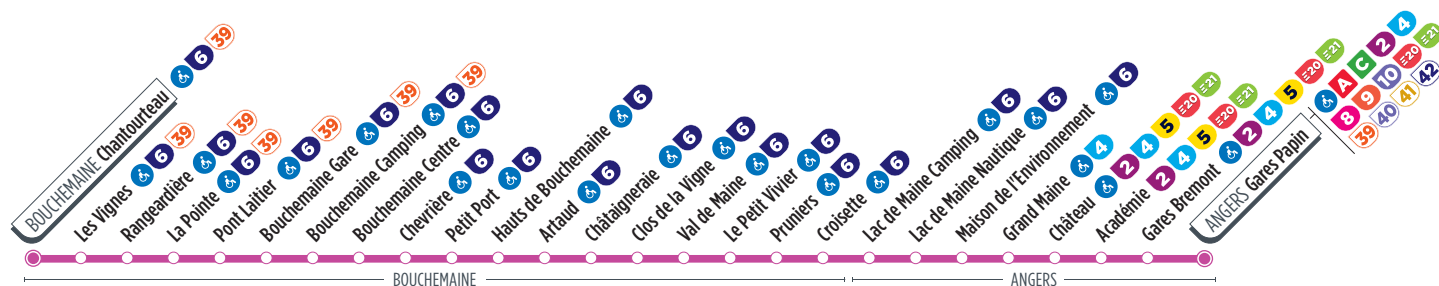

Direction ANGERS Gares Papin

Horaires valables à partir du 6 Juillet 2026

SAMEDI

	08:34	10:14	11:24	12:44	13:53	15:07	16:22	17:42	18:54
Chantourteau	08:34	10:14	11:24	12:44	13:53	15:07	16:22	17:42	18:54
Les Vignes	08:34	10:14	11:24	12:44	13:53	15:07	16:22	17:42	18:54
Rangeardière	08:35	10:15	11:25	12:45	13:54	15:08	16:23	17:43	18:55
La Pointe	08:35	10:15	11:25	12:45	13:54	15:08	16:23	17:43	18:55
Pont Laitier	08:36	10:16	11:26	12:46	13:55	15:09	16:24	17:44	18:56
Bouchemaine Gare	08:37	10:17	11:27	12:47	13:56	15:10	16:25	17:45	18:57
Bouchemaine Camping	08:38	10:18	11:28	12:48	13:57	15:11	16:26	17:46	18:58
Bouchemaine Centre	08:39	10:19	11:29	12:49	13:58	15:12	16:27	17:47	18:59
Chevrière	08:39	10:19	11:29	12:49	13:58	15:12	16:27	17:47	18:59
Petit Port	08:40	10:20	11:30	12:50	13:59	15:13	16:28	17:48	19:00
Hauts de Bouchemaine	08:41	10:21	11:31	12:51	14:00	15:14	16:29	17:49	19:01
Artaud	08:43	10:23	11:33	12:53	14:02	15:16	16:31	17:51	19:03
Piverdière	08:43	10:23	11:33	12:53	14:02	15:16	16:31	17:51	19:03
Châtaigneraie	08:44	10:24	11:34	12:54	14:03	15:17	16:32	17:52	19:04
Clos de la Vigne	08:45	10:25	11:35	12:55	14:04	15:18	16:33	17:53	19:05
Val de Maine	08:46	10:26	11:36	12:56	14:05	15:19	16:34	17:54	19:06
Petit Vivier	08:46	10:26	11:36	12:56	14:06	15:20	16:35	17:55	19:06
Pruniers	08:47	10:27	11:37	12:57	14:07	15:21	16:36	17:56	19:07
Croisette	08:48	10:28	11:38	12:58	14:07	15:21	16:36	17:56	19:08
Lac de Maine Camping	08:49	10:29	11:39	12:59	14:09	15:23	16:38	17:58	19:09
Lac De Maine Nautique	08:50	10:30	11:40	13:00	14:10	15:24	16:39	17:59	19:10
Maison de l'Environnement	08:51	10:31	11:41	13:01	14:10	15:24	16:39	17:59	19:11
Grand Maine	08:52	10:32	11:42	13:02	14:12	15:26	16:41	18:01	19:12
Château	08:58	10:38	11:48	13:08	14:18	15:33	16:48	18:08	19:18
Académie	08:58	10:38	11:48	13:08	14:18	15:33	16:48	18:08	19:18
Gares Bremont	08:59	10:39	11:49	13:09	14:19	15:34	16:49	18:09	19:19
Gares Papin	09:00	10:40	11:50	13:10	14:20	15:35	16:50	18:10	19:20

La plupart des arrêts de cette ligne sont accessibles. Consultez le plan ci-dessus. La flèche indique l'accessibilité dans un seul sens.

Horaires fournis à titre indicatif, sous réserve de modification due aux aléas de circulation.