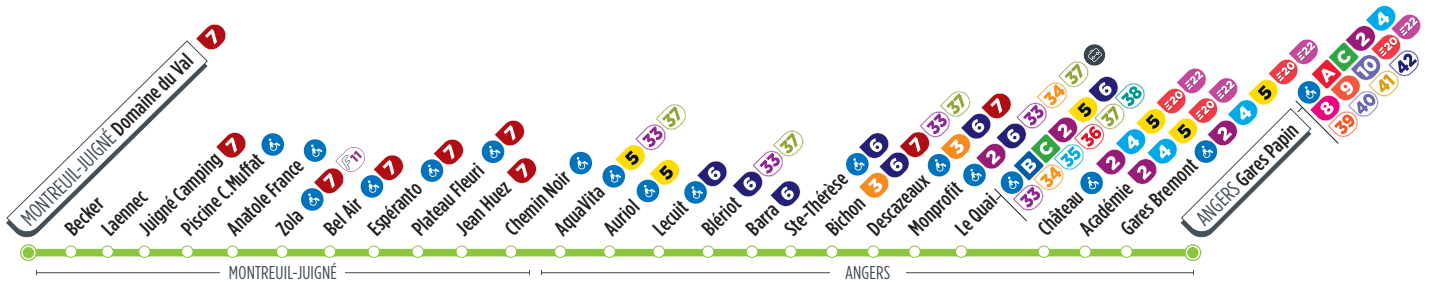

Direction

MONTREUIL-JUIGNÉ Domaine du Val

Horaires valables à partir du 6 Juillet 2026

SAMEDI

Gares Papin	09:20	10:35	11:50	13:05	14:20	15:35	16:50	18:05	19:20
Gares Bremont	09:21	10:36	11:51	13:06	14:21	15:36	16:51	18:06	19:21
Académie	09:22	10:37	11:52	13:07	14:22	15:37	16:52	18:07	19:22
Château	09:22	10:37	11:52	13:07	14:22	15:37	16:52	18:07	19:22
Le Quai	09:24	10:39	11:54	13:09	14:24	15:39	16:54	18:09	19:24
Monprofit	09:26	10:41	11:56	13:11	14:26	15:41	16:56	18:11	19:26
Descazeaux	09:26	10:41	11:56	13:11	14:26	15:41	16:56	18:11	19:26
Bichon	09:28	10:43	11:58	13:13	14:28	15:43	16:58	18:13	19:28
Ste-Thérèse	09:28	10:43	11:58	13:13	14:28	15:43	16:58	18:13	19:28
Barra	09:30	10:45	12:00	13:15	14:30	15:45	17:00	18:15	19:30
Blériot	09:31	10:46	12:01	13:16	14:31	15:46	17:01	18:16	19:31
Lecuit	09:32	10:47	12:02	13:17	14:32	15:47	17:02	18:17	19:32
Auriole	09:33	10:48	12:03	13:18	14:33	15:48	17:03	18:18	19:33
AquaVita	09:34	10:49	12:04	13:19	14:34	15:49	17:04	18:19	19:34
Chemin Noir	09:40	10:55	12:10	13:25	14:40	15:55	17:10	18:25	19:40
Jean Huez	09:40	10:55	12:10	13:25	14:40	15:55	17:10	18:25	19:40
Plateau Fleuri	09:41	10:56	12:11	13:26	14:41	15:56	17:11	18:26	19:41
Espéranto	09:42	10:57	12:12	13:27	14:42	15:57	17:12	18:27	19:42
Bel Air	09:43	10:58	12:13	13:28	14:43	15:58	17:13	18:28	19:43
Zola	09:44	10:59	12:14	13:29	14:44	15:59	17:14	18:29	19:44
Anatole France	09:44	10:59	12:14	13:29	14:44	15:59	17:14	18:29	19:44
Piscine C. Muffat	09:45	11:00	12:15	13:30	14:45	16:00	17:15	18:30	19:45
Juigné Camping	09:46	11:01	12:16	13:31	14:46	16:01	17:16	18:31	19:46
Laennec	09:47	11:02	12:17	13:32	14:47	16:02	17:17	18:32	19:47
Becker	09:48	11:03	12:18	13:33	14:48	16:03	17:18	18:33	19:48
Domaine du Val	09:49	11:04	12:19	13:34	14:49	16:04	17:19	18:34	19:49

La plupart des arrêts de cette ligne sont accessibles. Consultez le plan ci-dessus. La flèche indique l'accessibilité dans un seul sens.

Horaires fournis à titre indicatif, sous réserve de modification due aux aléas de circulation.