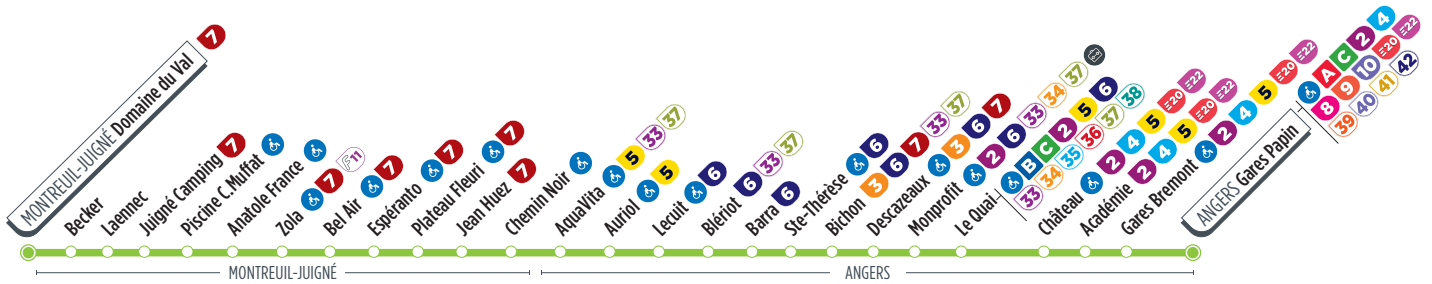

Direction ANGERS Gares Papin

Horaires valables à partir du 6 Juillet 2026

DU LUNDI AU VENDREDI

Domaine du Val	06:45	07:18	07:49	08:15	08:43	09:15	10:15	11:32	12:49	14:04	15:20	16:42	17:11	17:38	18:09	18:34
Becker	06:45	07:18	07:49	08:15	08:43	09:15	10:15	11:32	12:49	14:04	15:20	16:42	17:11	17:38	18:09	18:34
Laennec	06:46	07:19	07:50	08:16	08:44	09:16	10:16	11:33	12:50	14:05	15:21	16:43	17:12	17:39	18:10	18:35
Juigné Camping	06:47	07:20	07:51	08:17	08:45	09:17	10:17	11:34	12:51	14:06	15:22	16:44	17:13	17:40	18:11	18:36
Piscine C. Muffat	06:48	07:21	07:52	08:18	08:46	09:18	10:18	11:35	12:52	14:07	15:23	16:45	17:14	17:41	18:12	18:37
Anatole France	06:49	07:23	07:54	08:20	08:48	09:20	10:19	11:36	12:53	14:08	15:24	16:46	17:15	17:42	18:13	18:38
Zola	06:50	07:24	07:55	08:21	08:49	09:21	10:20	11:37	12:54	14:09	15:25	16:47	17:16	17:43	18:14	18:39
Bel Air	06:51	07:24	07:55	08:21	08:49	09:21	10:20	11:37	12:54	14:09	15:25	16:47	17:16	17:43	18:14	18:39
Espéranto	06:52	07:25	07:56	08:22	08:50	09:22	10:21	11:38	12:55	14:10	15:26	16:48	17:17	17:44	18:15	18:40
Plateau Fleuri	06:53	07:27	07:58	08:24	08:52	09:24	10:23	11:40	12:57	14:12	15:28	16:50	17:19	17:46	18:17	18:42
Jean Huez	06:54	07:28	07:59	08:25	08:53	09:25	10:24	11:41	12:58	14:13	15:29	16:51	17:20	17:47	18:18	18:43
Chemin Noir	06:56	07:29	08:00	08:26	08:54	09:26	10:25	11:42	12:59	14:14	15:30	16:52	17:21	17:48	18:19	18:44
AquaVita	07:02	07:35	08:07	08:33	09:00	09:32	10:31	11:48	13:05	14:20	15:36	16:58	17:27	17:54	18:25	18:50
Auriol	07:02	07:36	08:08	08:34	09:00	09:32	10:31	11:48	13:05	14:20	15:36	16:58	17:27	17:54	18:25	18:50
Lecuit	07:03	07:37	08:09	08:35	09:01	09:33	10:32	11:49	13:06	14:21	15:37	16:59	17:28	17:55	18:26	18:51
Blériot	07:05	07:39	08:11	08:37	09:03	09:35	10:34	11:51	13:08	14:23	15:39	17:01	17:30	17:57	18:28	18:53
Barra	07:05	07:40	08:12	08:38	09:03	09:35	10:34	11:51	13:08	14:23	15:39	17:01	17:30	17:57	18:28	18:53
Ste-Thérèse	07:06	07:41	08:13	08:39	09:04	09:36	10:35	11:52	13:09	14:24	15:40	17:02	17:31	17:58	18:29	18:54
Bichon	07:07	07:42	08:14	08:40	09:05	09:37	10:36	11:53	13:10	14:25	15:41	17:03	17:32	17:59	18:30	18:55
Descazeaux	07:08	07:42	08:14	08:40	09:06	09:38	10:37	11:54	13:11	14:26	15:42	17:04	17:33	18:00	18:31	18:56
Monprofit	07:09	07:44	08:16	08:42	09:07	09:39	10:38	11:55	13:12	14:27	15:43	17:05	17:34	18:01	18:32	18:57
Le Quai	07:10	07:45	08:17	08:43	09:08	09:40	10:39	11:56	13:13	14:28	15:44	17:07	17:36	18:03	18:33	18:58
Château	07:13	07:48	08:21	08:47	09:12	09:44	10:42	11:59	13:16	14:32	15:48	17:11	17:40	18:07	18:36	19:01
Académie	07:14	07:49	08:22	08:48	09:13	09:45	10:43	12:00	13:17	14:33	15:49	17:12	17:41	18:08	18:37	19:02
Gares Bremont	07:14	07:49	08:23	08:49	09:13	09:45	10:43	12:00	13:17	14:33	15:49	17:13	17:42	18:09	18:37	19:02
Gares Papin	07:16	07:51	08:25	08:51	09:15	09:47	10:45	12:02	13:19	14:35	15:51	17:15	17:44	18:11	18:39	19:04

La plupart des arrêts de cette ligne sont accessibles. Consultez le plan ci-dessus. La flèche indique l'accessibilité dans un seul sens.