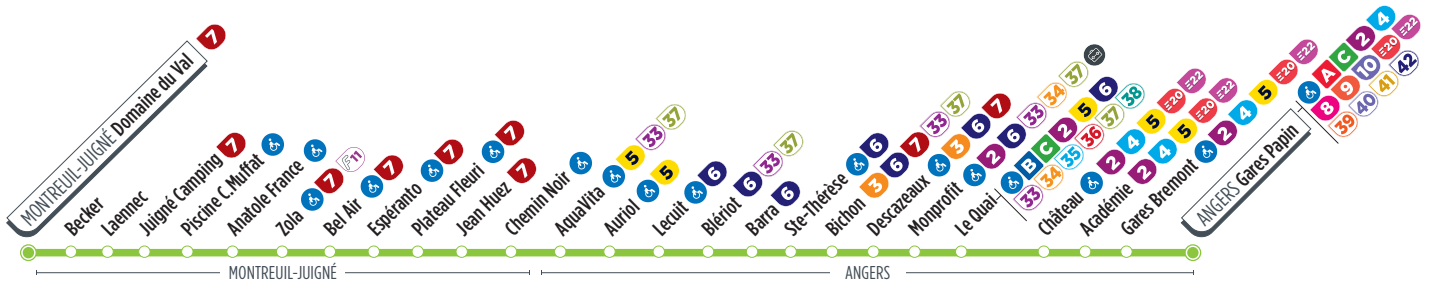

Direction ANGERS Gares Papin

Horaires valables à partir du 6 Juillet 2026

SAMEDI

Domaine du Val	08:39	09:54	11:09	12:24	13:39	14:54	16:09	17:24	18:39
Becker	08:39	09:54	11:09	12:24	13:39	14:54	16:09	17:24	18:39
Laennec	08:40	09:55	11:10	12:25	13:40	14:55	16:10	17:25	18:40
Juigné Camping	08:41	09:56	11:11	12:26	13:41	14:56	16:11	17:26	18:41
Piscine C. Muffat	08:42	09:57	11:12	12:27	13:42	14:57	16:12	17:27	18:42
Anatole France	08:43	09:58	11:13	12:28	13:43	14:58	16:13	17:28	18:43
Zola	08:44	09:59	11:14	12:29	13:44	14:59	16:14	17:29	18:44
Bel Air	08:44	09:59	11:14	12:29	13:44	14:59	16:14	17:29	18:44
Espéranto	08:45	10:00	11:15	12:30	13:45	15:00	16:15	17:30	18:45
Plateau Fleuri	08:47	10:02	11:17	12:32	13:47	15:02	16:17	17:32	18:47
Jean Huez	08:48	10:03	11:18	12:33	13:48	15:03	16:18	17:33	18:48
Chemin Noir	08:49	10:04	11:19	12:34	13:49	15:04	16:19	17:34	18:49
AquaVita	08:55	10:10	11:25	12:40	13:55	15:10	16:25	17:40	18:55
Auriol	08:55	10:10	11:25	12:40	13:55	15:10	16:25	17:40	18:55
Lecuit	08:56	10:11	11:26	12:41	13:56	15:11	16:26	17:41	18:56
Blériot	08:58	10:13	11:28	12:43	13:58	15:13	16:28	17:43	18:58
Barra	08:58	10:13	11:28	12:43	13:58	15:13	16:28	17:43	18:58
Ste-Thérèse	08:59	10:14	11:29	12:44	13:59	15:14	16:29	17:44	18:59
Bichon	09:00	10:15	11:30	12:45	14:00	15:15	16:30	17:45	19:00
Descazeaux	09:01	10:16	11:31	12:46	14:01	15:16	16:31	17:46	19:01
Monprofit	09:02	10:17	11:32	12:47	14:02	15:17	16:32	17:47	19:02
Le Quai	09:03	10:18	11:33	12:48	14:03	15:18	16:33	17:48	19:03
Château	09:07	10:22	11:37	12:52	14:07	15:22	16:37	17:52	19:07
Académie	09:08	10:23	11:38	12:53	14:08	15:23	16:38	17:53	19:08
Gares Bremont	09:08	10:23	11:38	12:53	14:08	15:23	16:38	17:53	19:08
Gares Papin	09:10	10:25	11:40	12:55	14:10	15:25	16:40	17:55	19:10

La plupart des arrêts de cette ligne sont accessibles. Consultez le plan ci-dessus. La flèche indique l'accessibilité dans un seul sens.

Horaires fournis à titre indicatif, sous réserve de modification due aux aléas de circulation.