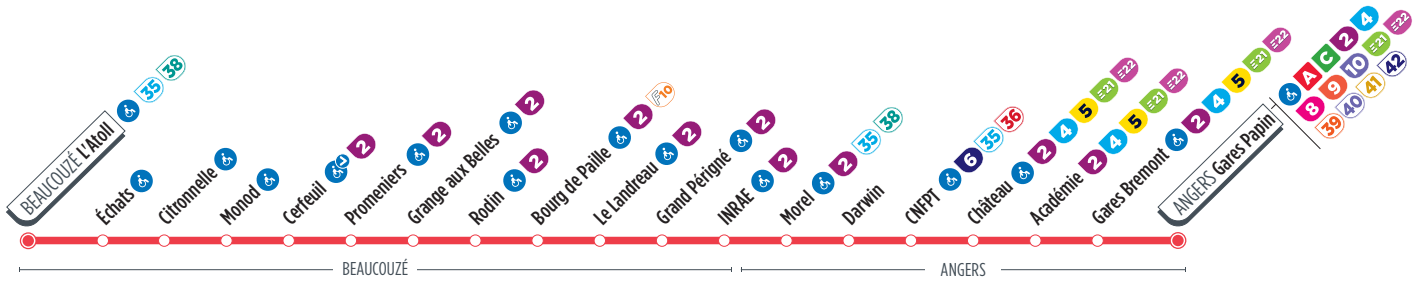

<b>L'Atoll</b>	<b>16:43</b>	<b>17:13</b>	<b>17:43</b>	<b>18:13</b>	<b>18:43</b>	<b>19:13</b>	<b>19:43</b>	<b>20:13</b>	<b>20:43</b>	<b>21:13</b>
Échats	16:43	17:13	17:43	18:13	18:43	19:13	19:43	20:13	20:43	21:13
Citronnelle	16:44	17:14	17:44	18:14	18:44	19:14	19:44	20:14	20:44	21:14
Monod	16:45	17:15	17:45	18:15	18:45	19:15	19:45	20:15	20:45	21:15
Cerfeuil	16:46	17:16	17:46	18:16	18:46	19:16	19:46	20:16	20:46	21:16
Promeniers	16:47	17:17	17:47	18:17	18:47	19:17	19:47	20:17	20:47	21:17
Grange aux Belles	16:47	17:17	17:47	18:17	18:47	19:17	19:47	20:17	20:47	21:17
Rodin	16:48	17:18	17:48	18:18	18:48	19:18	19:48	20:18	20:48	21:18
Bourg de Paille	16:49	17:19	17:49	18:19	18:49	19:19	19:49	20:19	20:49	21:19
Le Landreau	16:50	17:20	17:50	18:20	18:50	19:19	19:49	20:19	20:49	21:19
Grand Périgné	16:50	17:20	17:50	18:20	18:50	19:20	19:50	20:20	20:50	21:20
INRAE	16:51	17:21	17:51	18:21	18:51	19:20	19:50	20:20	20:50	21:20
Morel	16:52	17:22	17:52	18:22	18:52	19:21	19:51	20:21	20:51	21:21
Darwin	16:53	17:23	17:53	18:23	18:53	19:22	19:52	20:22	20:52	21:22
CNFPT	16:55	17:25	17:55	18:25	18:55	19:24	19:54	20:24	20:54	21:24
Château	17:01	17:31	18:01	18:31	19:01	19:30	19:59	20:29	20:58	21:28
Académie	17:02	17:32	18:02	18:32	19:02	19:30	19:59	20:29	20:58	21:28
Gares Breumont	17:03	17:33	18:03	18:33	19:03	19:32	20:01	20:31	21:00	21:30
<b>Gares Papin</b>	<b>17:05</b>	<b>17:35</b>	<b>18:05</b>	<b>18:35</b>	<b>19:05</b>	<b>19:33</b>	<b>20:02</b>	<b>20:32</b>	<b>21:01</b>	<b>21:31</b>

### InfoLIGNE

**NOUVEAU TERMINUS** - L'Atoll situé à l'extérieur du centre commercial sur l'Avenue Le Corbusier.

La plupart des arrêts de cette ligne sont accessibles. Consultez le plan ci-dessus. La flèche indique l'accessibilité dans un seul sens.

# Direction BEAUCOUZÉ L'Atoll

Horaires valables à partir du 6 Juillet 2026