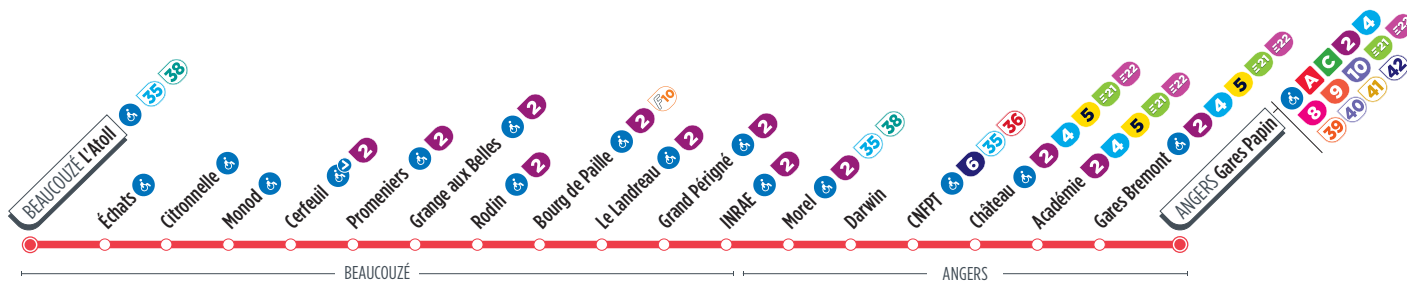

# Direction ANGERS Gares Papin

Horaires valables à partir du 6 Juillet 2026