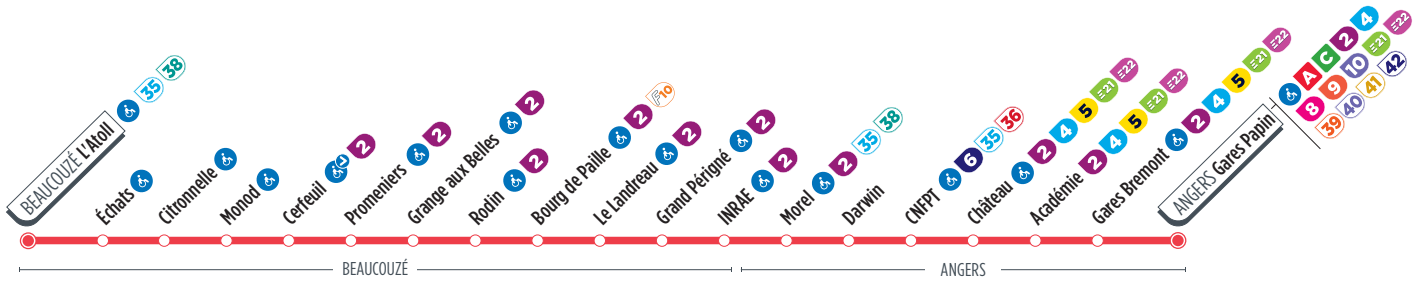

Direction ANGERS Gares Papin

Horaires valables à partir du 6 Juillet 2026

SAMEDI

L'Atoll	06:35	07:12	07:42	08:12	08:42	09:13	09:43	10:13	10:43	11:13	11:43	12:13	12:43	13:13	13:43	14:13	14:43	15:13	15:43	16:13
Échats	06:35	07:12	07:43	08:12	08:42	09:13	09:43	10:13	10:43	11:13	11:43	12:13	12:43	13:13	13:43	14:13	14:43	15:13	15:43	16:13
Citronnelle	06:36	07:13	07:44	08:13	08:43	09:14	09:44	10:14	10:44	11:14	11:44	12:14	12:44	13:14	13:44	14:14	14:44	15:14	15:44	16:14
Monod	06:37	07:14	07:45	08:14	08:44	09:15	09:45	10:15	10:45	11:15	11:45	12:15	12:45	13:15	13:45	14:15	14:45	15:15	15:45	16:15
Cerfeuil	06:38	07:15	07:46	08:15	08:45	09:16	09:46	10:16	10:46	11:16	11:46	12:16	12:46	13:16	13:46	14:16	14:46	15:16	15:46	16:16
Promeniers	06:39	07:16	07:47	08:16	08:46	09:17	09:47	10:17	10:47	11:17	11:47	12:17	12:47	13:17	13:47	14:17	14:47	15:17	15:47	16:17
Grange aux Belles	06:39	07:16	07:47	08:16	08:46	09:17	09:47	10:17	10:47	11:17	11:47	12:17	12:47	13:17	13:47	14:17	14:47	15:17	15:47	16:17
Rodin	06:40	07:17	07:48	08:17	08:47	09:18	09:48	10:18	10:48	11:18	11:48	12:18	12:48	13:18	13:48	14:18	14:48	15:18	15:48	16:18
Bourg de Paille	06:41	07:18	07:49	08:18	08:48	09:19	09:49	10:19	10:49	11:19	11:49	12:19	12:49	13:19	13:49	14:19	14:49	15:19	15:49	16:19
Le Landreau	06:41	07:18	07:50	08:18	08:48	09:19	09:49	10:19	10:49	11:19	11:49	12:19	12:49	13:19	13:49	14:19	14:49	15:19	15:50	16:20
Grand Périgné	06:42	07:19	07:50	08:19	08:49	09:20	09:50	10:20	10:50	11:20	11:50	12:20	12:50	13:20	13:50	14:20	14:50	15:20	15:50	16:20
INRAE	06:42	07:19	07:51	08:19	08:49	09:20	09:50	10:20	10:50	11:20	11:50	12:20	12:50	13:20	13:50	14:20	14:50	15:20	15:51	16:21
Morel	06:43	07:20	07:52	08:20	08:50	09:21	09:51	10:21	10:51	11:21	11:51	12:21	12:51	13:21	13:51	14:21	14:51	15:21	15:52	16:22
Darwin	06:44	07:21	07:53	08:21	08:51	09:22	09:52	10:22	10:52	11:22	11:52	12:22	12:52	13:22	13:52	14:22	14:52	15:22	15:53	16:23
CNFPT	06:46	07:23	07:55	08:23	08:53	09:24	09:54	10:24	10:54	11:24	11:54	12:24	12:54	13:24	13:54	14:24	14:54	15:24	15:55	16:25
Château	06:50	07:27	07:59	08:28	08:58	09:29	09:59	10:29	10:59	11:29	11:59	12:29	12:59	13:29	13:59	14:29	14:59	15:29	16:01	16:31
Académie	06:50	07:27	08:00	08:29	08:59	09:29	09:59	10:29	10:59	11:29	11:59	12:29	12:59	13:29	13:59	14:29	14:59	15:29	16:02	16:32
Gares Breumont	06:52	07:29	08:01	08:30	09:00	09:31	10:01	10:31	11:01	11:31	12:01	12:31	13:01	13:31	14:01	14:31	15:01	15:31	16:03	16:33
Gares Papin	06:53	07:30	08:03	08:32	09:02	09:32	10:02	10:32	11:02	11:32	12:02	12:32	13:02	13:32	14:02	14:32	15:02	15:32	16:05	16:35