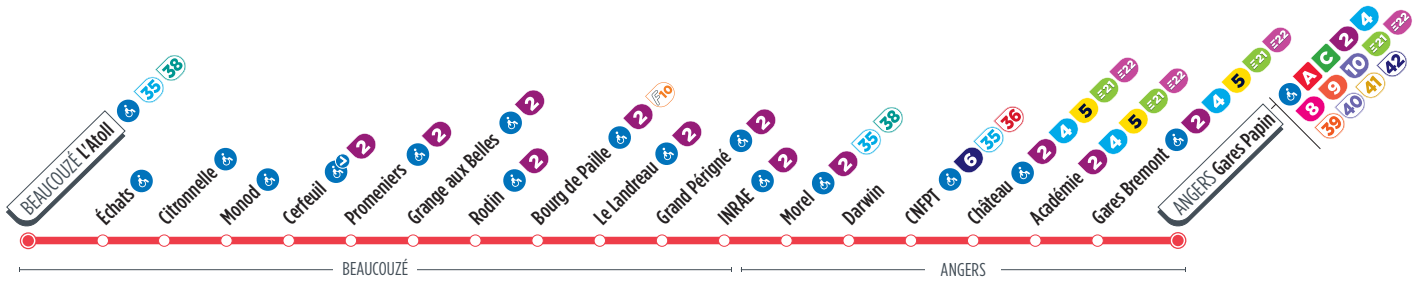

<b>Gares Papin</b>	<b>16:41</b>	<b>17:11</b>	<b>17:41</b>	<b>18:11</b>	<b>18:41</b>	<b>19:11</b>	<b>19:41</b>	<b>20:11</b>	<b>20:41</b>
Gares Bremont	16:42	17:12	17:42	18:12	18:42	19:12	19:42	20:12	20:42
Académie	16:43	17:13	17:43	18:13	18:43	19:13	19:43	20:13	20:43
Château	16:45	17:15	17:45	18:15	18:45	19:14	19:44	20:14	20:44
CNFPT	16:50	17:20	17:50	18:20	18:50	19:19	19:49	20:19	20:49
Darwin	16:52	17:22	17:52	18:22	18:52	19:21	19:51	20:20	20:50
Morel	16:53	17:23	17:53	18:23	18:53	19:22	19:52	20:21	20:51
INRAE	16:53	17:23	17:53	18:23	18:53	19:22	19:52	20:21	20:51
Grand Périgné	16:54	17:24	17:54	18:24	18:54	19:23	19:53	20:22	20:52
Le Landreau	16:54	17:24	17:54	18:24	18:54	19:23	19:53	20:22	20:52
Bourg de Paille	16:56	17:26	17:56	18:26	18:56	19:25	19:55	20:24	20:54
Rodin	16:56	17:26	17:56	18:26	18:56	19:25	19:55	20:24	20:54
Grange aux Belles	16:57	17:27	17:57	18:27	18:57	19:25	19:55	20:24	20:54
Promeniers	16:58	17:28	17:58	18:28	18:58	19:26	19:56	20:25	20:55
Cerfeuil	16:59	17:29	17:59	18:29	18:59	19:27	19:57	20:26	20:56
Monod	16:59	17:29	17:59	18:29	18:59	19:27	19:57	20:26	20:56
Citronnelle	17:00	17:30	18:00	18:30	19:00	19:28	19:58	20:27	20:57
Échats	17:01	17:31	18:01	18:31	19:01	19:29	19:59	20:28	20:58
<b>L'Atoll</b>	<b>17:03</b>	<b>17:33</b>	<b>18:03</b>	<b>18:33</b>	<b>19:03</b>	<b>19:31</b>	<b>20:01</b>	<b>20:30</b>	<b>21:00</b>

### InfoLIGNE

**NOUVEAU TERMINUS** - L'Atoll situé à l'extérieur du centre commercial sur l'Avenue Le Corbusier.

La plupart des arrêts de cette ligne sont accessibles. Consultez le plan ci-dessus. La flèche indique l'accessibilité dans un seul sens.

# Direction BEAUCOUZÉ L'Atoll

Horaires valables à partir du 6 Juillet 2026