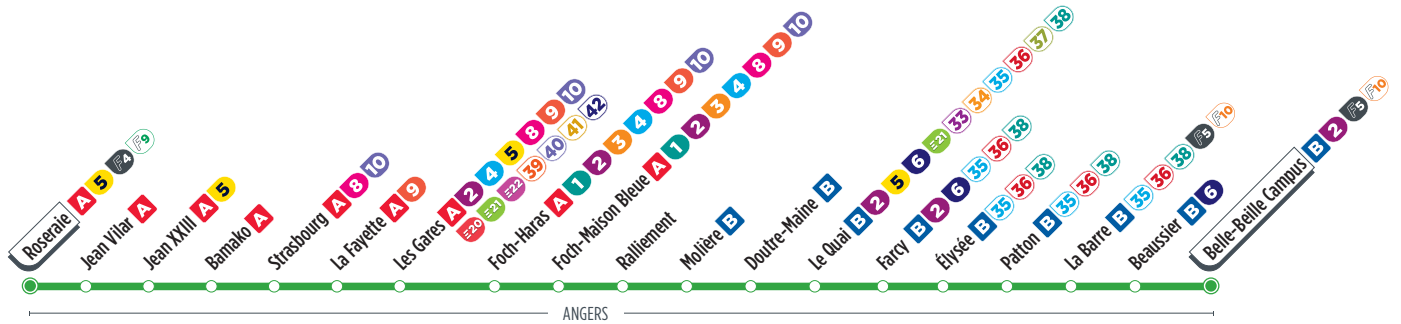

Tous les arrêts de cette ligne sont accessibles.

Horaires fournis à titre indicatif, sous réserve de modification due aux aléas de circulation.

# Direction Belle-Beille Campus

Horaires valables à partir du 6 Juillet 2026

ANGERS