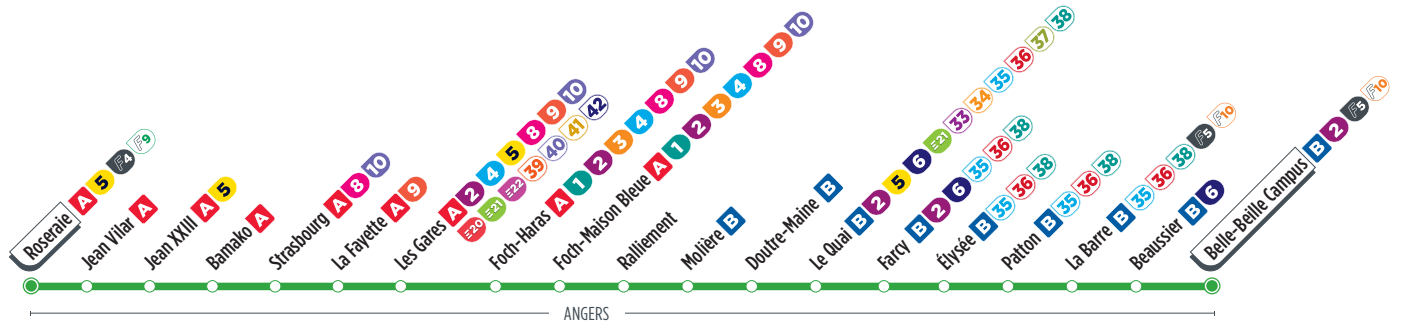

Horaires valables à partir du 6 Juillet 2026

ANGERS

DIMANCHE ET JOURS FÉRIÉS

Belle-Beille Campus	07:40	08:17	08:50	09:24	10:01	10:37	11:12	11:44	12:16	12:48	13:20	13:52	14:24	14:56	15:28	16:00	16:32	17:04	17:36	18:08
La Barre	07:44	08:20	08:54	09:28	10:05	10:41	11:16	11:48	12:20	12:52	13:24	13:56	14:28	15:00	15:32	16:04	16:36	17:08	17:40	18:12
Le Quai	07:53	08:28	09:01	09:35	10:12	10:48	11:23	11:55	12:27	12:59	13:31	14:03	14:35	15:07	15:39	16:11	16:43	17:15	17:47	18:19
Doutre-Maine	07:56	08:30	09:04	09:38	10:15	10:51	11:26	11:58	12:30	13:02	13:34	14:06	14:38	15:10	15:42	16:14	16:46	17:18	17:50	18:22
Molière	07:58	08:33	09:06	09:40	10:17	10:53	11:28	12:00	12:32	13:04	13:36	14:08	14:40	15:12	15:44	16:16	16:48	17:20	17:52	18:24
Ralliement	08:01	08:35	09:09	09:43	10:19	10:55	11:30	12:03	12:35	13:07	13:39	14:11	14:43	15:15	15:47	16:19	16:51	17:23	17:55	18:27
Foch-Maison Bleue	08:03	08:37	09:11	09:45	10:21	10:57	11:32	12:05	12:37	13:09	13:41	14:13	14:45	15:17	15:49	16:21	16:53	17:25	17:57	18:29
Foch-Haras	08:04	08:38	09:12	09:46	10:23	10:58	11:33	12:06	12:38	13:10	13:42	14:14	14:46	15:18	15:50	16:22	16:54	17:26	17:58	18:30
Les Gares	08:06	08:40	09:14	09:48	10:24	11:00	11:35	12:08	12:40	13:12	13:44	14:16	14:48	15:20	15:52	16:24	16:56	17:28	18:00	18:32
La Fayette	08:07	08:41	09:15	09:49	10:26	11:02	11:37	12:09	12:41	13:13	13:45	14:17	14:49	15:21	15:53	16:25	16:57	17:29	18:01	18:33
Strasbourg	08:09	08:43	09:17	09:51	10:28	11:03	11:38	12:11	12:43	13:15	13:47	14:19	14:51	15:23	15:55	16:27	16:59	17:31	18:03	18:35
Bamako	08:10	08:45	09:18	09:52	10:29	11:05	11:40	12:12	12:44	13:16	13:48	14:20	14:52	15:24	15:56	16:28	17:00	17:32	18:04	18:36
Jean XXIII	08:12	08:47	09:20	09:54	10:31	11:07	11:42	12:14	12:46	13:18	13:50	14:22	14:54	15:26	15:58	16:30	17:02	17:34	18:06	18:38
Jean Vilar	08:14	08:48	09:22	09:56	10:33	11:09	11:44	12:16	12:48	13:20	13:52	14:24	14:56	15:28	16:00	16:32	17:04	17:36	18:08	18:40
Roseraie	08:16	08:51	09:24	09:58	10:35	11:11	11:46	12:18	12:50	13:22	13:54	14:26	14:58	15:30	16:02	16:34	17:06	17:38	18:10	18:42
Belle-Beille Campus	18:40	19:12	19:44	20:16	20:48	21:20	21:52	22:23												
La Barre	18:44	19:16	19:48	20:20	20:52	21:24	21:56	22:27												
Le Quai	18:51	19:23	19:55	20:27	20:59	21:31	22:03	22:34												
Doutre-Maine	18:54	19:26	19:58	20:30	21:02	21:34	22:06	22:37												
Molière	18:56	19:28	20:00	20:32	21:04	21:36	22:08	22:39												
Ralliement	18:59	19:31	20:03	20:35	21:07	21:39	22:11	22:42												
Foch-Maison Bleue	19:01	19:33	20:05	20:37	21:09	21:41	22:13	22:44												
Foch-Haras	19:02	19:34	20:06	20:38	21:10	21:42	22:14	22:45												
Les Gares	19:04	19:36	20:08	20:40	21:12	21:44	22:16	22:47												
La Fayette	19:05	19:37	20:09	20:41	21:13	21:45	22:17	22:48												
Strasbourg	19:07	19:39	20:11	20:43	21:15	21:47	22:19	22:50												
Bamako	19:08	19:40	20:12	20:44	21:16	21:48	22:20	22:51												
Jean XXIII	19:10	19:42	20:14	20:46	21:18	21:50	22:22	22:53												
Jean Vilar	19:12	19:44	20:16	20:48	21:20	21:52	22:24	22:55												
Roseraie	19:14	19:46	20:18	20:51	21:23	21:55	22:27	22:58