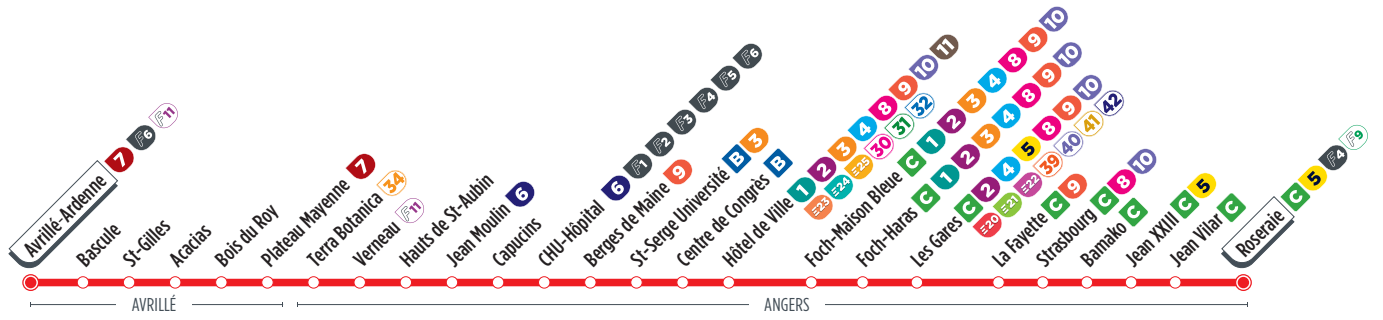

Direction Avrillé-Ardenne

Horaires valables à partir du 6 Juillet 2026

SAMEDI

	05:55	06:18	06:37	06:52	07:07	07:22	07:37	07:53	08:08	08:23	08:38	08:53	09:08	09:24	09:39	09:54	10:09	10:24	10:39	10:55	11:10	11:25	11:40
Roseraie	05:55	06:18	06:37	06:52	07:07	07:22	07:37	07:53	08:08	08:23	08:38	08:53	09:08	09:24	09:39	09:54	10:09	10:24	10:39	10:55	11:10	11:25	11:40
Jean XXIII	05:59	06:22	06:40	06:56	07:11	07:26	07:41	07:56	08:12	08:27	08:42	08:57	09:12	09:27	09:43	09:58	10:13	10:28	10:43	10:58	11:14	11:29	11:44
Bamako	06:01	06:24	06:42	06:58	07:13	07:28	07:43	07:58	08:14	08:29	08:44	08:59	09:14	09:29	09:45	10:00	10:15	10:30	10:45	11:00	11:16	11:31	11:46
La Fayette	06:04	06:27	06:46	07:01	07:16	07:32	07:47	08:02	08:17	08:32	08:47	09:02	09:18	09:33	09:48	10:03	10:18	10:33	10:49	11:04	11:19	11:34	11:49
Les Gares	06:06	06:29	06:47	07:03	07:18	07:33	07:48	08:03	08:19	08:34	08:49	09:04	09:19	09:34	09:50	10:05	10:20	10:35	10:50	11:05	11:21	11:36	11:51
Foch-Haras	06:07	06:31	06:49	07:04	07:20	07:35	07:50	08:05	08:20	08:35	08:51	09:06	09:21	09:36	09:51	10:06	10:22	10:37	10:52	11:07	11:22	11:37	11:53
Foch-Maison Bleue	06:08	06:32	06:50	07:05	07:21	07:36	07:51	08:06	08:21	08:36	08:52	09:07	09:22	09:37	09:52	10:07	10:23	10:38	10:53	11:08	11:23	11:38	11:54
Centre de Congrès	06:12	06:35	06:53	07:09	07:24	07:39	07:54	08:09	08:25	08:40	08:55	09:10	09:25	09:40	09:56	10:11	10:26	10:41	10:56	11:11	11:27	11:42	11:57
St-Serge Université	06:13	06:36	06:55	07:10	07:25	07:41	07:56	08:11	08:26	08:41	08:56	09:12	09:27	09:42	09:57	10:12	10:27	10:43	10:58	11:13	11:28	11:43	11:58
Berges de Maine	06:15	06:38	06:57	07:12	07:27	07:43	07:58	08:13	08:28	08:43	08:58	09:14	09:29	09:44	09:59	10:14	10:29	10:45	11:00	11:15	11:30	11:45	12:00
CHU-Hôpital	06:17	06:40	06:58	07:14	07:29	07:44	08:00	08:15	08:30	08:45	09:00	09:15	09:30	09:46	10:01	10:16	10:31	10:46	11:01	11:17	11:32	11:47	12:02
Jean Moulin	06:20	06:43	07:01	07:17	07:33	07:48	08:03	08:18	08:33	08:48	09:04	09:19	09:34	09:49	10:04	10:19	10:34	10:50	11:05	11:20	11:35	11:50	12:05
Verneau	06:24	06:47	07:05	07:21	07:36	07:51	08:06	08:22	08:37	08:52	09:07	09:22	09:37	09:52	10:08	10:23	10:38	10:53	11:08	11:23	11:39	11:54	12:09
Bois du Roy	06:29	06:53	07:11	07:26	07:42	07:57	08:12	08:27	08:43	08:58	09:13	09:28	09:43	09:58	10:13	10:29	10:44	10:59	11:14	11:29	11:44	12:00	12:15
St-Gilles	06:32	06:55	07:14	07:29	07:45	08:00	08:15	08:30	08:45	09:01	09:16	09:31	09:46	10:01	10:16	10:31	10:47	11:02	11:17	11:32	11:47	12:02	12:18
Avrillé - Ardenne	06:35	06:58	07:16	07:32	07:48	08:03	08:18	08:33	08:48	09:03	09:19	09:34	09:49	10:04	10:19	10:34	10:49	11:05	11:20	11:35	11:50	12:05	12:20