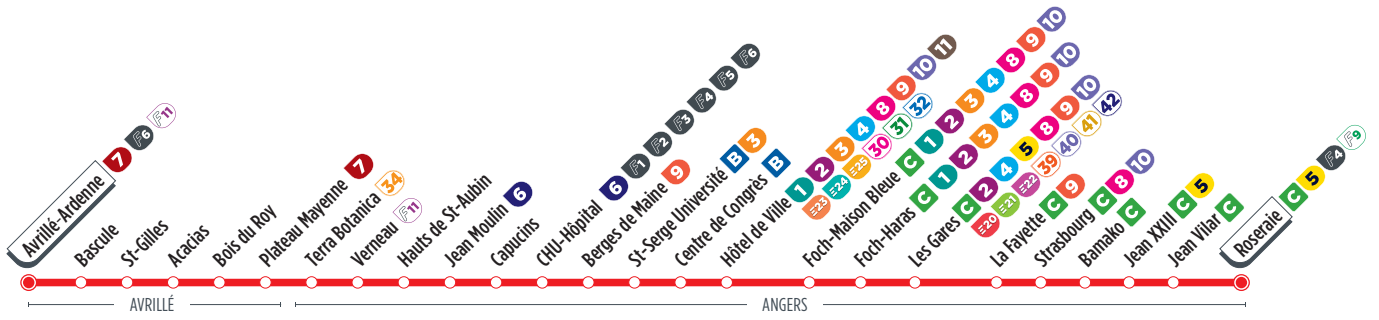

Direction Avrillé-Ardenne

Horaires valables à partir du 6 Juillet 2026

DIMANCHE ET JOURS FÉRIÉS

	08:08	08:41	09:15	09:49	10:24	10:59	11:35	12:08	12:40	13:12	13:44	14:16	14:48	15:20	15:52	16:24	16:56	17:28	18:00	18:32
Roseraie	08:12	08:45	09:19	09:53	10:28	11:03	11:39	12:12	12:44	13:16	13:48	14:20	14:52	15:24	15:56	16:28	17:00	17:32	18:04	18:36
Jean XXIII	08:14	08:47	09:21	09:55	10:30	11:05	11:41	12:14	12:46	13:18	13:50	14:22	14:54	15:26	15:58	16:30	17:02	17:34	18:06	18:38
Bamako	08:17	08:50	09:24	09:58	10:33	11:08	11:44	12:17	12:49	13:21	13:53	14:25	14:57	15:29	16:01	16:33	17:05	17:37	18:09	18:41
La Fayette	08:19	08:52	09:26	10:00	10:35	11:10	11:46	12:19	12:51	13:23	13:55	14:27	14:59	15:31	16:03	16:35	17:07	17:39	18:11	18:43
Les Gares	08:21	08:54	09:28	10:02	10:37	11:11	11:48	12:21	12:53	13:25	13:57	14:29	15:01	15:33	16:05	16:37	17:09	17:41	18:13	18:45
Foch-Haras	08:22	08:55	09:29	10:03	10:38	11:12	11:49	12:22	12:54	13:26	13:58	14:30	15:02	15:34	16:06	16:38	17:10	17:42	18:14	18:46
Foch-Maison Bleue	08:25	08:58	09:32	10:06	10:41	11:16	11:52	12:25	12:57	13:29	14:01	14:33	15:05	15:37	16:09	16:41	17:13	17:45	18:17	18:49
Centre de Congrès	08:26	08:59	09:33	10:07	10:42	11:17	11:53	12:26	12:58	13:30	14:02	14:34	15:06	15:38	16:10	16:42	17:14	17:46	18:18	18:50
St-Serge Université	08:28	09:01	09:35	10:09	10:44	11:19	11:55	12:28	13:00	13:32	14:04	14:36	15:08	15:40	16:12	16:44	17:16	17:48	18:20	18:52
Berges de Maine	08:30	09:03	09:37	10:11	10:46	11:21	11:57	12:30	13:02	13:34	14:06	14:38	15:10	15:42	16:14	16:46	17:18	17:50	18:22	18:54
CHU-Hôpital	08:34	09:06	09:40	10:14	10:49	11:24	12:00	12:33	13:05	13:37	14:09	14:41	15:13	15:45	16:17	16:49	17:21	17:53	18:25	18:57
Jean Moulin	08:38	09:10	09:44	10:18	10:53	11:28	12:04	12:37	13:09	13:41	14:13	14:45	15:17	15:49	16:21	16:53	17:25	17:57	18:29	19:01
Verneau	08:44	09:16	09:50	10:24	10:59	11:33	12:10	12:43	13:15	13:47	14:19	14:51	15:23	15:55	16:27	16:59	17:31	18:03	18:35	19:07
Bois du Roy	08:46	09:18	09:52	10:26	11:01	11:36	12:12	12:45	13:17	13:49	14:21	14:53	15:25	15:57	16:29	17:01	17:33	18:05	18:37	19:09
St-Gilles	08:49	09:21	09:55	10:29	11:04	11:39	12:15	12:48	13:20	13:52	14:24	14:56	15:28	16:00	16:32	17:04	17:36	18:08	18:40	19:12
Avrillé - Ardenne