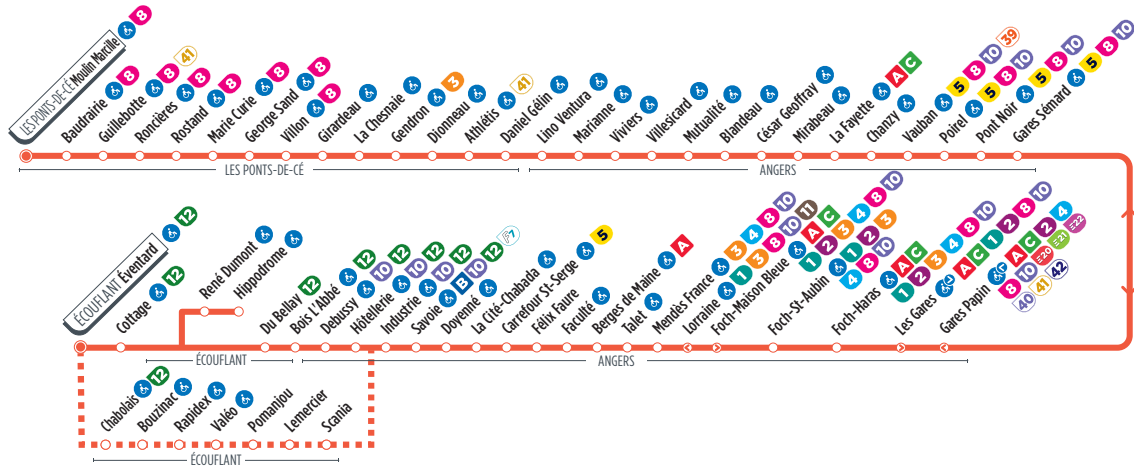

Direction ÉCOUFLANT Événtard

Horaires valables à partir du 6 Juillet 2026

DU LUNDI AU VENDREDI

Moulin Marcille	06:14	06:34	06:55	07:16	07:36	07:57	08:18	08:39	09:00	09:29	10:01	10:32	11:03	11:35	12:07	12:39	13:10	13:42	14:14	14:44
François Villon	06:19	06:39	07:00	07:21	07:41	08:02	08:23	08:44	09:05	09:34	10:06	10:37	11:08	11:40	12:12	12:44	13:15	13:47	14:19	14:49
Gendron	06:23	06:43	07:04	07:25	07:45	08:06	08:27	08:48	09:09	09:38	10:10	10:41	11:12	11:44	12:16	12:48	13:19	13:51	14:23	14:53
Marianne	06:27	06:47	07:08	07:29	07:50	08:11	08:32	08:53	09:14	09:43	10:15	10:46	11:17	11:49	12:21	12:53	13:24	13:56	14:28	14:58
La Fayette	06:33	06:53	07:14	07:36	07:57	08:18	08:39	09:00	09:21	09:50	10:22	10:53	11:24	11:56	12:28	13:00	13:31	14:03	14:35	15:05
Gares Papin	06:37	06:57	07:18	07:40	08:01	08:22	08:43	09:04	09:25	09:54	10:26	10:57	11:28	12:00	12:32	13:04	13:35	14:07	14:39	15:09
Lorraine	06:45	07:05	07:24	07:47	08:08	08:29	08:50	09:11	09:32	10:01	10:33	11:04	11:35	12:07	12:39	13:11	13:42	14:14	14:46	15:16
Mendès France	06:46	07:06	07:25	07:48	08:09	08:30	08:51	09:12	09:33	10:02	10:34	11:05	11:36	12:08	12:40	13:12	13:43	14:15	14:47	15:17
Berges de Maine	06:50	07:10	07:29	07:53	08:14	08:35	08:56	09:17	09:38	10:07	10:39	11:10	11:41	12:13	12:45	13:17	13:48	14:20	14:52	15:22
Carrefour St-Serge	06:54	07:14	07:33	07:57	08:18	08:39	09:00	09:21	09:42	10:11	10:43	11:14	11:45	12:17	12:49	13:21	13:52	14:24	14:56	15:26
La Cité-Chabada	06:55	07:15	07:34	07:58	08:19	08:40	09:01	09:22	09:43	10:12	10:44	11:15	11:46	12:18	12:50	13:22	13:53	14:25	14:57	15:27
Savoie	06:57	07:17	07:36	08:00	08:21	08:42	09:03	09:24	09:45	10:14	10:46	11:17	11:48	12:20	12:52	13:24	13:55	14:27	14:59	15:29
Debussy			07:40		08:25	08:42	09:07	09:28	09:49	10:18	10:50	11:17	11:52	12:20	12:52	13:24	13:55	14:27	14:59	15:29
Hippodrome							09:11	09:32			10:54		11:56		13:00				15:07	
Scania	07:00	07:20		08:03		08:45						11:20		12:23		13:58				
Événtard	07:06	07:26	07:43	08:09	08:28	08:51	09:14	09:35	09:52	10:21	10:57	11:26	11:59	12:29	13:03	13:31	14:04	14:34	15:10	15:36