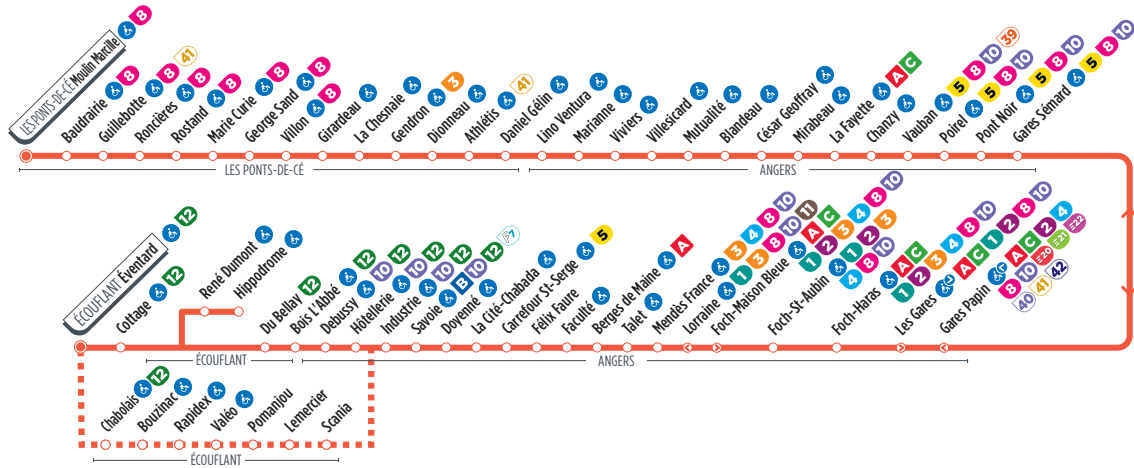

Direction

LES PONTS|DE|CÉ Moulin Marcille

Horaires valables à partir du 6 Juillet 2026

DU LUNDI AU VENDREDI

Éventard	06:14	06:34	06:50	07:14	07:34	07:52	08:18	08:35	08:59	09:26	10:00	10:28	11:05	11:33	12:07	12:39	13:11	13:38	14:11	14:41
Scania															12:12	12:44	13:16			
Hippodrome			06:53			07:55		08:38		09:29		10:31		11:36				13:41		14:44
Debussy	06:16	06:36	06:56	07:16	07:36	07:58	08:20	08:41	09:01	09:32	10:02	10:34	11:07	11:39				13:44	14:13	14:47
Savoie	06:19	06:39	06:59	07:19	07:39	08:01	08:23	08:44	09:04	09:35	10:05	10:37	11:10	11:42	12:14	12:46	13:18	13:47	14:16	14:50
La Cité-Chabada	06:21	06:41	07:01	07:21	07:41	08:03	08:25	08:46	09:06	09:37	10:07	10:39	11:12	11:44	12:16	12:48	13:20	13:49	14:18	14:52
Carrefour St-Serge	06:23	06:43	07:03	07:23	07:44	08:06	08:28	08:49	09:09	09:39	10:09	10:41	11:14	11:46	12:18	12:50	13:22	13:51	14:20	14:54
Berges de Maine	06:27	06:47	07:07	07:27	07:48	08:10	08:32	08:53	09:13	09:43	10:13	10:45	11:18	11:50	12:22	12:54	13:26	13:55	14:24	14:58
Mendès France	06:32	06:52	07:12	07:32	07:53	08:15	08:37	08:58	09:18	09:48	10:18	10:50	11:23	11:55	12:27	12:59	13:31	14:00	14:30	15:04
Foch-Maison Bleue	06:35	06:55	07:15	07:35	07:57	08:19	08:41	09:02	09:22	09:52	10:22	10:54	11:27	11:59	12:31	13:03	13:35	14:04	14:34	15:08
Les Gares	06:37	06:57	07:17	07:38	08:00	08:22	08:44	09:04	09:25	09:55	10:25	10:57	11:30	12:02	12:34	13:06	13:38	14:07	14:37	15:11
La Fayette	06:44	07:04	07:24	07:45	08:07	08:29	08:51	09:11	09:32	10:02	10:32	11:04	11:37	12:09	12:41	13:13	13:45	14:14	14:44	15:18
Marianne	06:51	07:11	07:31	07:52	08:14	08:36	08:58	09:18	09:39	10:09	10:39	11:11	11:44	12:16	12:48	13:20	13:52	14:21	14:51	15:25
Gendron	06:55	07:15	07:35	07:57	08:19	08:41	09:03	09:23	09:44	10:14	10:44	11:16	11:49	12:21	12:53	13:25	13:57	14:26	14:56	15:30
François Villon	06:58	07:18	07:38	08:00	08:22	08:44	09:06	09:26	09:47	10:17	10:47	11:19	11:52	12:24	12:56	13:28	14:00	14:29	14:59	15:33
Moulin Marcille	07:04	07:24	07:44	08:06	08:28	08:50	09:12	09:32	09:53	10:23	10:53	11:25	11:58	12:30	13:02	13:34	14:06	14:35	15:05	15:39