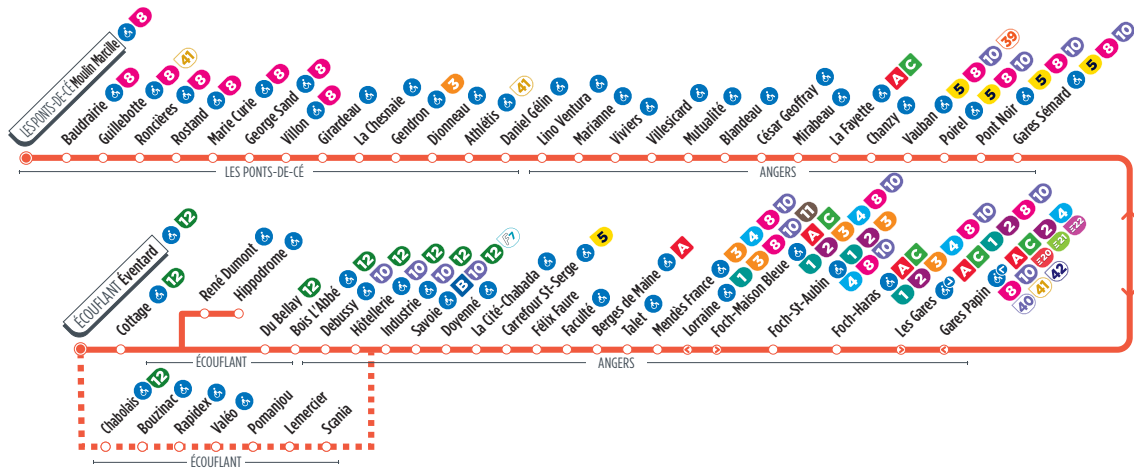

Direction ÉCOUFLANT Événtard

Horaires valables à partir du 6 Juillet 2026

SAMEDI

Moulin Marcille	06:14	06:34	06:55	07:16	07:36	07:57	08:18	08:39	09:00	09:29	10:01	10:32	11:03	11:35	12:07	12:39	13:10	13:42	14:14	14:44
François Villon	06:19	06:39	07:00	07:21	07:41	08:02	08:23	08:44	09:05	09:34	10:06	10:37	11:08	11:40	12:12	12:44	13:15	13:47	14:19	14:49
Gendron	06:23	06:43	07:04	07:25	07:45	08:06	08:27	08:48	09:09	09:38	10:10	10:41	11:12	11:44	12:16	12:48	13:19	13:51	14:23	14:53
Marianne	06:27	06:47	07:08	07:29	07:50	08:11	08:32	08:53	09:14	09:43	10:15	10:46	11:17	11:49	12:21	12:53	13:24	13:56	14:28	14:58
La Fayette	06:33	06:53	07:14	07:36	07:57	08:18	08:39	09:00	09:21	09:50	10:22	10:53	11:24	11:56	12:28	13:00	13:31	14:03	14:35	15:05
Gares Papin	06:37	06:57	07:18	07:40	08:01	08:22	08:43	09:04	09:25	09:54	10:26	10:57	11:28	12:00	12:32	13:04	13:35	14:07	14:39	15:09
Lorraine	06:45	07:05	07:24	07:47	08:08	08:29	08:50	09:11	09:32	10:01	10:33	11:04	11:35	12:07	12:39	13:11	13:42	14:14	14:46	15:16
Mendès France	06:46	07:06	07:25	07:48	08:09	08:30	08:51	09:12	09:33	10:02	10:34	11:05	11:36	12:08	12:40	13:12	13:43	14:15	14:47	15:17
Berges de Maine	06:50	07:10	07:29	07:53	08:14	08:35	08:56	09:17	09:38	10:07	10:39	11:10	11:41	12:13	12:45	13:17	13:48	14:20	14:52	15:22
Carrefour St-Serge	06:54	07:14	07:33	07:57	08:18	08:39	09:00	09:21	09:42	10:11	10:43	11:14	11:45	12:17	12:49	13:21	13:52	14:24	14:56	15:26
La Cité-Chabada	06:55	07:15	07:34	07:58	08:19	08:40	09:01	09:22	09:43	10:12	10:44	11:15	11:46	12:18	12:50	13:22	13:53	14:25	14:57	15:27
Savoie	06:57	07:17	07:36	08:00	08:21	08:42	09:03	09:24	09:45	10:14	10:46	11:17	11:48	12:20	12:52	13:24	13:55	14:27	14:59	15:29
Debussy	07:01	07:21	07:40	08:04	08:25	08:46	09:07	09:28	09:49	10:18	10:50	11:21	11:52	12:24	12:56	13:28	13:59	14:31	15:03	15:33
Hippodrome								09:11	09:32		10:54		11:56		13:00				15:07	
Événtard	07:04	07:24	07:43	08:07	08:28	08:49	09:14	09:35	09:52	10:21	10:57	11:24	11:59	12:27	13:03	13:31	14:02	14:34	15:10	15:36