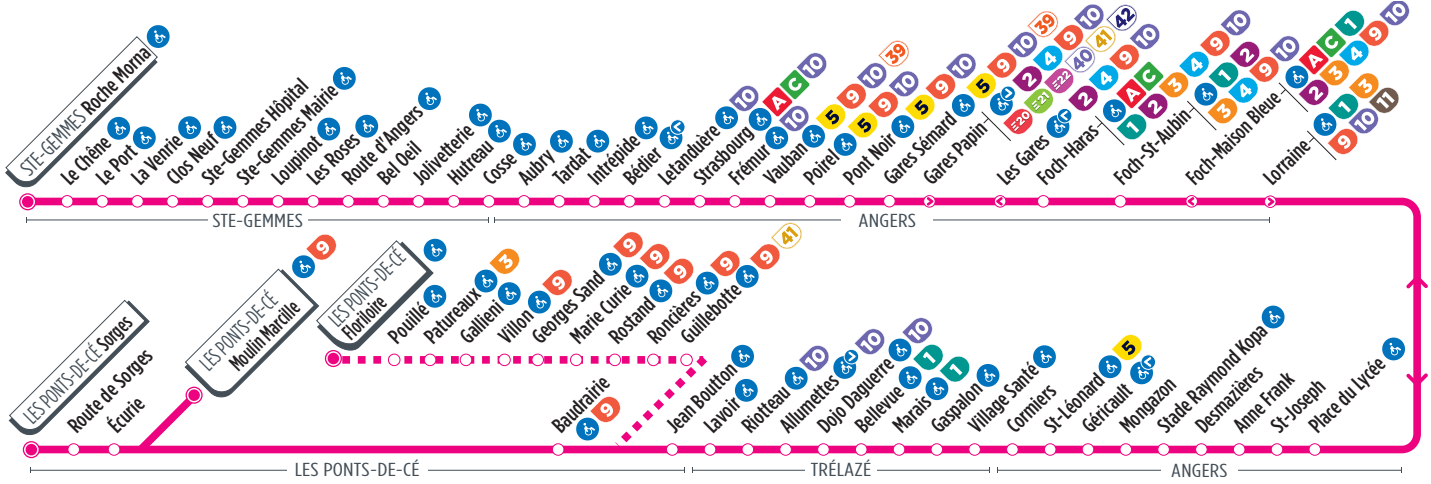

8

Direction STE-GEMMES Roche Morna

Horaires valables à partir du 6 Juillet 2026

SAMEDI

Moulin Marcille		07:06		07:48		08:13		08:57		09:56		10:59		11:56		12:21		13:12		14:08
Sorges		06:40		07:23		08:08		08:52		09:26		10:26		11:29		12:45		13:38		14:38
Écurie		06:42		07:25		08:10		08:54		09:28		10:28		11:31		12:47		13:40		14:40
Riotteau		06:46	07:10	07:29	07:52	08:17	08:38	09:01	09:32	10:00	10:32	11:03	11:35	12:00	12:25	12:51	13:16	13:44	14:12	14:42
Village Santé	06:13	06:53	07:18	07:37	08:00	08:25	08:46	09:09	09:40	10:08	10:40	11:11	11:43	12:08	12:33	12:59	13:24	13:52	14:20	14:50
St-Léonard	06:14	06:54	07:19	07:39	08:02	08:27	08:48	09:11	09:42	10:10	10:42	11:13	11:45	12:10	12:35	13:01	13:26	13:54	14:22	14:52
Place du Lycée	06:20	07:00	07:25	07:45	08:08	08:33	08:54	09:17	09:48	10:16	10:48	11:19	11:51	12:16	12:41	13:07	13:32	14:00	14:28	14:58
Lorraine	06:25	07:05	07:28	07:49	08:12	08:37	08:58	09:21	09:52	10:20	10:52	11:23	11:55	12:20	12:45	13:11	13:36	14:04	14:32	15:02
Les Gares	06:30	07:10	07:33	07:54	08:17	08:42	09:03	09:27	09:58	10:26	10:58	11:29	12:01	12:26	12:51	13:17	13:42	14:10	14:38	15:08
Strasbourg	06:34	07:14	07:38	07:59	08:22	08:47	09:08	09:32	10:03	10:31	11:03	11:34	12:06	12:31	12:56	13:22	13:47	14:15	14:43	15:13
Hutreau	06:39	07:19	07:43	08:04	08:27	08:52	09:13	09:37	10:08	10:36	11:08	11:39	12:11	12:36	13:01	13:27	13:52	14:20	14:48	15:18
Ste-Gemmes Mairie	06:45	07:25	07:49	08:10	08:33	08:58	09:19	09:43	10:14	10:42	11:14	11:45	12:17	12:42	13:07	13:33	13:58	14:26	14:54	15:24
Ste-Gemmes Hôpital	06:47	07:27	07:51	08:12	08:35	09:00	09:21	09:45	10:16	10:44	11:16	11:47	12:19	12:44	13:09	13:35	14:00	14:28	14:56	15:26
Roche Morna	06:52	07:32	07:56	08:17	08:40	09:05	09:26	09:50	10:21	10:49	11:21	11:52	12:24	12:49	13:14	13:40	14:05	14:33	15:01	15:31