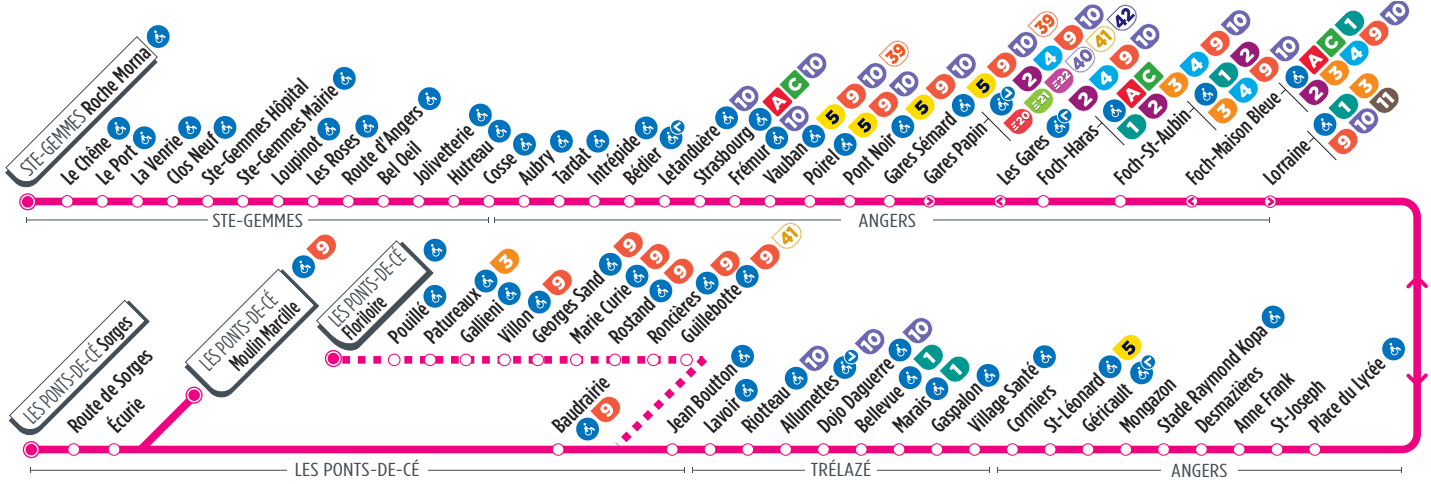

8

Direction LES PONTS-DE-CÉ Floriloire / Moulin Marcille / Sorges

Horaires valables à partir du 6 Juillet 2026

SAMEDI

Roche Morna	05:52	06:21	06:41	07:00	07:23	07:44	08:04	08:24	08:54	09:25	09:57	10:28	10:56	11:28	12:00	12:31	12:56	13:22	13:49	14:15	14:43
Ste-Gemmes Hôpital	05:56	06:25	06:45	07:04	07:27	07:48	08:08	08:28	08:58	09:29	10:01	10:32	11:00	11:32	12:04	12:35	13:00	13:26	13:53	14:19	14:47
Ste-Gemmes Mairie	05:57	06:26	06:46	07:05	07:28	07:49	08:09	08:29	08:59	09:30	10:02	10:33	11:01	11:33	12:05	12:36	13:01	13:27	13:54	14:20	14:48
Hutreau	06:02	06:31	06:51	07:11	07:34	07:55	08:15	08:35	09:04	09:35	10:07	10:38	11:06	11:38	12:10	12:41	13:06	13:32	13:59	14:25	14:53
Strasbourg	06:08	06:37	06:57	07:17	07:40	08:02	08:22	08:42	09:11	09:41	10:13	10:44	11:12	11:44	12:16	12:47	13:12	13:38	14:05	14:31	14:59
Gares Papin	06:14	06:43	07:03	07:23	07:46	08:08	08:28	08:48	09:17	09:47	10:19	10:50	11:18	11:50	12:22	12:53	13:18	13:44	14:11	14:37	15:05
Lorraine	06:21	06:50	07:10	07:30	07:53	08:15	08:35	08:55	09:25	09:55	10:27	10:58	11:26	11:58	12:30	13:01	13:26	13:52	14:19	14:45	15:13
Place du Lycée	06:22	06:51	07:11	07:32	07:55	08:17	08:37	08:57	09:27	09:57	10:29	11:00	11:28	12:00	12:32	13:03	13:28	13:54	14:21	14:47	15:15
St-Léonard	06:28	06:57	07:17	07:38	08:01	08:23	08:43	09:03	09:33	10:03	10:35	11:06	11:34	12:06	12:38	13:09	13:34	14:00	14:27	14:53	15:21
Village Santé	06:31	07:00	07:20	07:41	08:04	08:26	08:46	09:06	09:36	10:06	10:38	11:09	11:37	12:09	12:41	13:12	13:37	14:03	14:30	14:56	15:24
Riotteau	06:37	07:06	07:26	07:47	08:10	08:32	08:52	09:12	09:42	10:12	10:44	11:15	11:43	12:15	12:47	13:18	13:44	14:10	14:37	15:03	15:31
Écurie		07:10			08:14			09:16		10:16		11:19		12:19		13:22		14:14		15:07	
Sorges		07:13			08:17			09:19		10:19		11:22		12:22		13:25		14:17		15:10	
Moulin Marcille	06:43		07:32	07:53		08:38	08:58		09:48	10:50		11:49		12:53		13:50		14:43		15:37	

Roche Morna	15:10	15:34	15:56	16:19	16:41	17:04	17:27	17:50	18:14	18:40	19:10	19:40	20:10
Ste-Gemmes Hôpital	15:14	15:38	16:00	16:23	16:45	17:08	17:31	17:54	18:18	18:44	19:14	19:44	20:14
Ste-Gemmes Mairie	15:15	15:39	16:01	16:24	16:46	17:09	17:32	17:55	18:19	18:45	19:15	19:45	20:15
Hutreau	15:20	15:44	16:07	16:30	16:52	17:15	17:38	18:01	18:25	18:50	19:20	19:50	20:20
Strasbourg	15:26	15:50	16:13	16:36	16:59	17:22	17:45	18:07	18:31	18:56	19:26	19:56	20:26
Gares Papin	15:32	15:56	16:19	16:42	17:05	17:28	17:51	18:13	18:37	19:02	19:32	20:02	20:32
Lorraine	15:40	16:04	16:27	16:50	17:13	17:36	17:59	18:21	18:45	19:10	19:40	20:10	20:40
Place du Lycée	15:42	16:06	16:29	16:52	17:15	17:38	18:01	18:23	18:47	19:12	19:41	20:11	20:41
St-Léonard	15:48	16:12	16:36	16:59	17:22	17:45	18:08	18:29	18:53	19:18	19:47	20:17	20:47
Village Santé	15:51	16:15	16:39	17:02	17:25	17:48	18:11	18:32	18:56	19:21	19:50	20:20	20:50
Riotteau	15:58	16:22	16:46	17:09	17:32	17:55	18:18	18:38	19:02	19:27	19:56	20:26	20:56
Écurie		16:26		17:13		17:59		18:42		19:31		20:30	
Sorges		16:29		17:16		18:02		18:45		19:34		20:33	
Moulin Marcille	16:04		16:52		17:38		18:24		19:08		20:02		21:02