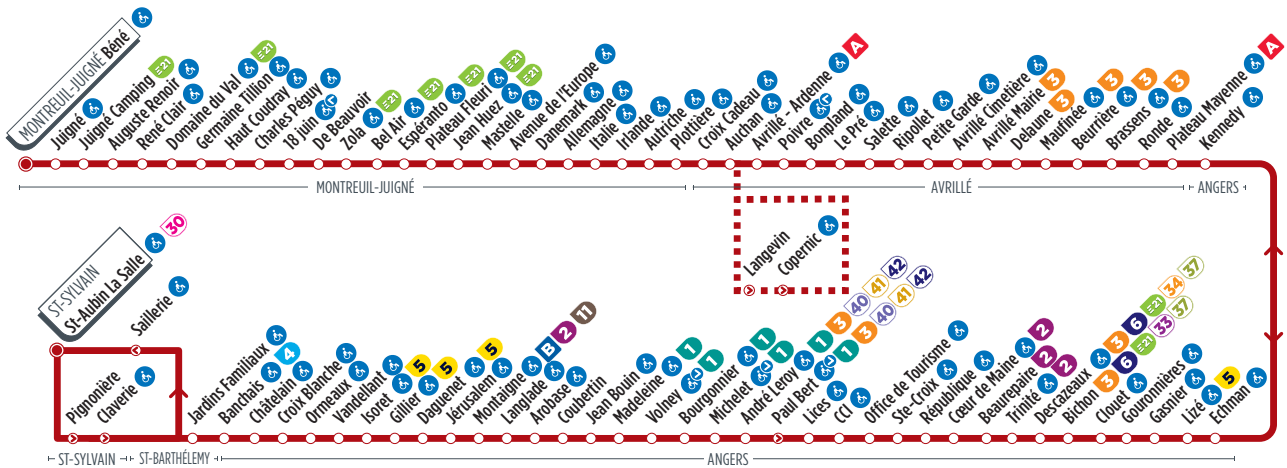

Direction MONTREUIL-JUIGNÉ Béné

Horaires valables à partir du 6 Juillet 2026

DU LUNDI AU VENDREDI

St-Aubin La Salle	06:12	06:36	06:59	07:21	07:44	08:03	08:22	08:50	09:19	09:51	10:21	10:51	11:21	11:50	12:20	12:50	13:19	13:49	14:18	14:43	15:05
Bançais	06:15	06:39	07:02	07:24	07:47	08:06	08:25	08:53	09:22	09:54	10:24	10:54	11:24	11:53	12:23	12:53	13:23	13:53	14:22	14:47	15:09
Isoret	06:19	06:43	07:06	07:28	07:51	08:10	08:29	08:57	09:26	09:58	10:28	10:58	11:28	11:57	12:27	12:57	13:27	13:57	14:26	14:51	15:13
Montaigne	06:23	06:47	07:10	07:32	07:55	08:14	08:33	09:01	09:30	10:02	10:32	11:02	11:32	12:01	12:31	13:01	13:31	14:01	14:30	14:55	15:17
Madeleine	06:29	06:53	07:16	07:40	08:03	08:22	08:41	09:09	09:38	10:10	10:40	11:10	11:40	12:09	12:39	13:09	13:39	14:09	14:38	15:03	15:25
André Leroy	06:32	06:56	07:19	07:44	08:07	08:26	08:45	09:13	09:42	10:14	10:44	11:14	11:44	12:13	12:43	13:13	13:43	14:13	14:42	15:07	15:29
République	06:40	07:04	07:27	07:52	08:15	08:35	08:55	09:23	09:51	10:22	10:52	11:23	11:52	12:22	12:52	13:22	13:52	14:22	14:53	15:18	15:39
Bichon	06:47	07:11	07:34	07:59	08:22	08:42	09:02	09:30	09:58	10:29	10:59	11:30	11:59	12:29	12:59	13:29	14:00	14:30	15:01	15:26	15:47
Kennedy	06:52	07:16	07:39	08:04	08:27	08:47	09:07	09:35	10:03	10:34	11:04	11:35	12:04	12:34	13:04	13:34	14:05	14:35	15:06	15:31	15:52
Avrillé Mairie	06:58	07:22	07:45	08:10	08:33	08:53	09:13	09:41	10:09	10:40	11:10	11:41	12:10	12:40	13:10	13:40	14:11	14:41	15:12	15:37	15:58
Avrillé - Ardenne	07:04	07:28	07:52	08:17	08:40	09:00	09:20	09:47	10:15	10:46	11:16	11:47	12:16	12:46	13:16	13:46	14:17	14:47	15:19	15:44	16:05
Zola	07:16	07:40	08:05	08:33	08:53	09:13	09:33	10:00	10:28	10:59	11:29	12:00	12:29	12:59	13:29	13:59	14:30	15:00	15:32	15:57	16:18
Domaine du Val	07:21	07:45	08:10	08:38	08:58	09:18	09:38	10:05	10:33	11:04	11:34	12:05	12:34	13:04	13:34	14:04	14:35	15:05	15:37	16:02	16:23
Béné	07:25	07:49	08:14	08:42	09:02	09:22	09:42	10:09	10:37	11:08	11:38	12:09	12:38	13:08	13:38	14:08	14:39	15:09	15:41	16:06	16:27