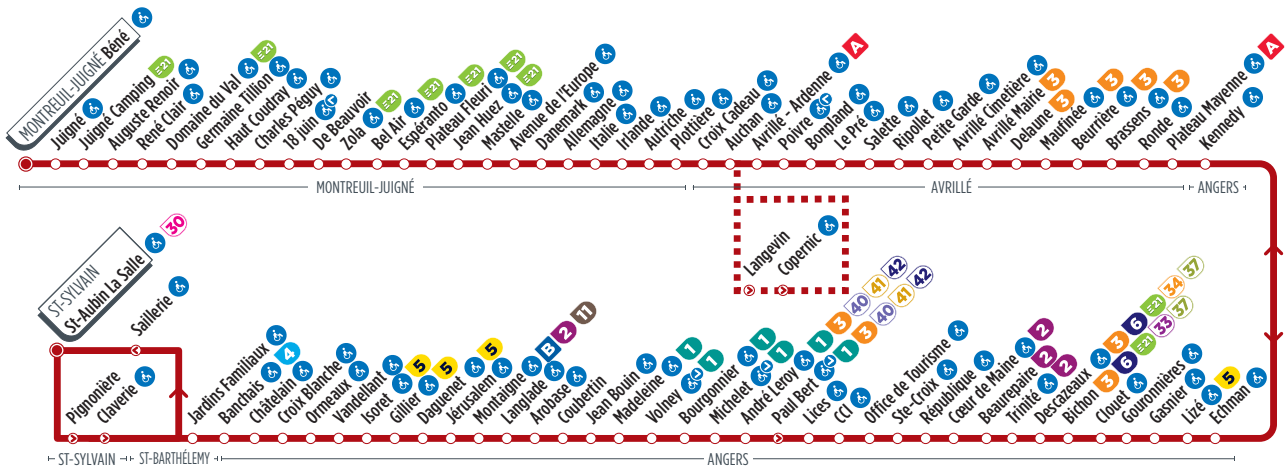

Direction ST SYLVAIN St-Aubin La Salle

Horaires valables à partir du 6 Juillet 2026

DU LUNDI AU VENDREDI

Béné	06:03	06:31	06:53	07:17	07:38	08:00	08:24	08:53	09:23	09:53	10:21	10:51	11:21	11:51	12:21	12:50	13:20	13:50	14:20	14:44	15:08
Domaine du Val	06:06	06:34	06:56	07:20	07:41	08:03	08:27	08:56	09:26	09:56	10:24	10:54	11:24	11:54	12:24	12:53	13:23	13:53	14:23	14:47	15:11
Zola	06:11	06:39	07:01	07:25	07:46	08:08	08:32	09:01	09:31	10:01	10:29	10:59	11:29	11:59	12:29	12:58	13:28	13:58	14:28	14:52	15:16
Avrillé - Ardenne	06:23	06:51	07:14	07:38	07:59	08:21	08:45	09:14	09:44	10:14	10:42	11:12	11:42	12:12	12:42	13:11	13:41	14:11	14:41	15:05	15:29
Avrillé Mairie	06:29	06:57	07:21	07:45	08:06	08:28	08:52	09:21	09:50	10:20	10:48	11:18	11:48	12:18	12:48	13:18	13:48	14:18	14:48	15:12	15:35
Kennedy	06:35	07:03	07:27	07:51	08:12	08:34	08:58	09:27	09:56	10:26	10:54	11:24	11:54	12:24	12:54	13:24	13:54	14:24	14:54	15:18	15:42
Bichon	06:40	07:08	07:33	07:57	08:18	08:40	09:03	09:32	10:01	10:31	10:59	11:29	11:59	12:29	12:59	13:29	13:59	14:29	14:59	15:23	15:47
République	06:46	07:14	07:39	08:03	08:24	08:46	09:09	09:38	10:07	10:37	11:05	11:35	12:05	12:35	13:05	13:35	14:05	14:35	15:05	15:29	15:53
André Leroy	06:53	07:21	07:46	08:11	08:33	08:55	09:19	09:48	10:17	10:47	11:15	11:45	12:15	12:45	13:15	13:45	14:15	14:45	15:16	15:40	16:04
Madeleine	06:56	07:25	07:50	08:15	08:37	08:59	09:23	09:52	10:21	10:51	11:19	11:49	12:19	12:49	13:19	13:49	14:19	14:49	15:20	15:44	16:08
Montaigne	07:01	07:30	07:57	08:22	08:44	09:06	09:30	09:59	10:28	10:58	11:26	11:56	12:26	12:56	13:26	13:56	14:26	14:56	15:27	15:51	16:15
Isoret	07:05	07:34	08:01	08:26	08:48	09:10	09:34	10:03	10:32	11:02	11:30	12:00	12:30	13:00	13:30	14:00	14:30	15:00	15:31	15:55	16:19
Banchais	07:10	07:39	08:06	08:31	08:53	09:15	09:39	10:08	10:37	11:07	11:35	12:05	12:35	13:05	13:35	14:05	14:35	15:05	15:36	16:00	16:24
St-Aubin La Salle	07:12	07:42	08:09	08:34	08:56	09:18	09:42	10:11	10:40	11:10	11:38	12:08	12:38	13:08	13:38	14:08	14:38	15:08	15:39	16:03	16:27