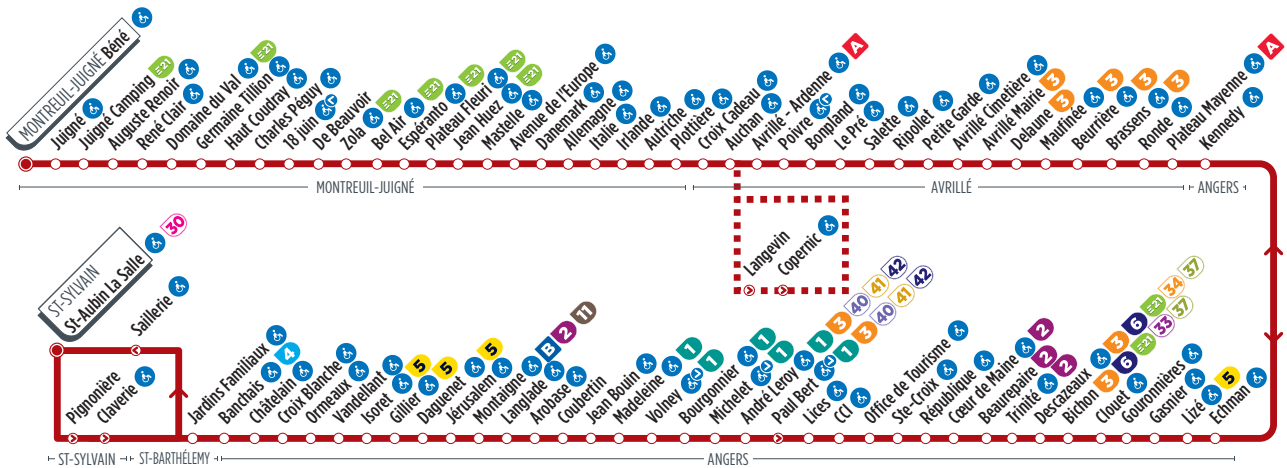

Direction ST SYLVAIN St-Aubin La Salle

Horaires valables à partir du 6 Juillet 2026

SAMEDI

Béné	06:03	06:31	06:53	07:17	07:38	08:00	08:24	08:53	09:23	09:53	10:21	10:51	11:21	11:51	12:21	12:50	13:20	13:50	14:20	14:44	15:08
Domaine du Val	06:06	06:34	06:56	07:20	07:41	08:03	08:27	08:56	09:26	09:56	10:24	10:54	11:24	11:54	12:24	12:53	13:23	13:53	14:23	14:47	15:11
Zola	06:11	06:39	07:01	07:25	07:46	08:08	08:32	09:01	09:31	10:01	10:29	10:59	11:29	11:59	12:29	12:58	13:28	13:58	14:28	14:52	15:16
Avrillé - Ardenne	06:23	06:51	07:14	07:38	07:59	08:21	08:45	09:14	09:44	10:14	10:42	11:12	11:42	12:12	12:42	13:11	13:41	14:11	14:41	15:05	15:29
Avrillé Mairie	06:29	06:57	07:21	07:45	08:06	08:28	08:52	09:21	09:50	10:20	10:48	11:18	11:48	12:18	12:48	13:18	13:48	14:18	14:48	15:12	15:35
Kennedy	06:35	07:03	07:27	07:51	08:12	08:34	08:58	09:27	09:56	10:26	10:54	11:24	11:54	12:24	12:54	13:24	13:54	14:24	14:54	15:18	15:42
Bichon	06:40	07:08	07:33	07:57	08:18	08:40	09:03	09:32	10:01	10:31	10:59	11:29	11:59	12:29	12:59	13:29	13:59	14:29	14:59	15:23	15:47
République	06:46	07:14	07:39	08:03	08:24	08:46	09:09	09:38	10:07	10:37	11:05	11:35	12:05	12:35	13:05	13:35	14:05	14:35	15:05	15:29	15:53
André Leroy	06:53	07:21	07:46	08:11	08:33	08:55	09:19	09:48	10:17	10:47	11:15	11:45	12:15	12:45	13:15	13:45	14:15	14:45	15:16	15:40	16:04
Madeleine	06:56	07:25	07:50	08:15	08:37	08:59	09:23	09:52	10:21	10:51	11:19	11:49	12:19	12:49	13:19	13:49	14:19	14:49	15:20	15:44	16:08
Montaigne	07:01	07:30	07:57	08:22	08:44	09:06	09:30	09:59	10:28	10:58	11:26	11:56	12:26	12:56	13:26	13:56	14:26	14:56	15:27	15:51	16:15
Isoret	07:05	07:34	08:01	08:26	08:48	09:10	09:34	10:03	10:32	11:02	11:30	12:00	12:30	13:00	13:30	14:00	14:30	15:00	15:31	15:55	16:19
Banchais	07:10	07:39	08:06	08:31	08:53	09:15	09:39	10:08	10:37	11:07	11:35	12:05	12:35	13:05	13:35	14:05	14:35	15:05	15:36	16:00	16:24
St-Aubin La Salle	07:12	07:42	08:09	08:34	08:56	09:18	09:42	10:11	10:40	11:10	11:38	12:08	12:38	13:08	13:38	14:08	14:38	15:08	15:39	16:03	16:27