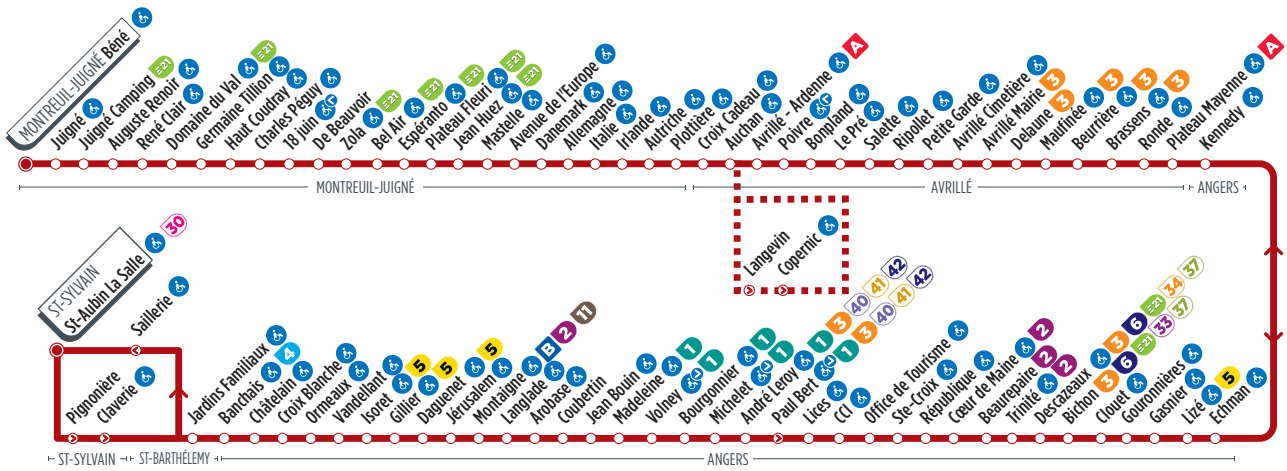

Direction MONTREUIL-JUIGNÉ Béné

Horaires valables à partir du 6 Juillet 2026

SAMEDI

St-Aubin La Salle	06:12	06:36	06:59	07:21	07:44	08:03	08:22	08:50	09:19	09:51	10:21	10:51	11:21	11:50	12:20	12:50	13:19	13:49	14:18	14:43	15:05
Banchais	06:15	06:39	07:02	07:24	07:47	08:06	08:25	08:53	09:22	09:54	10:24	10:54	11:24	11:53	12:23	12:53	13:23	13:53	14:22	14:47	15:09
Isoret	06:19	06:43	07:06	07:28	07:51	08:10	08:29	08:57	09:26	09:58	10:28	10:58	11:28	11:57	12:27	12:57	13:27	13:57	14:26	14:51	15:13
Montaigne	06:23	06:47	07:10	07:32	07:55	08:14	08:33	09:01	09:30	10:02	10:32	11:02	11:32	12:01	12:31	13:01	13:31	14:01	14:30	14:55	15:17
Madeleine	06:29	06:53	07:16	07:40	08:03	08:22	08:41	09:09	09:38	10:10	10:40	11:10	11:40	12:09	12:39	13:09	13:39	14:09	14:38	15:03	15:25
André Leroy	06:32	06:56	07:19	07:44	08:07	08:26	08:45	09:13	09:42	10:14	10:44	11:14	11:44	12:13	12:43	13:13	13:43	14:13	14:42	15:07	15:29
République	06:40	07:04	07:27	07:52	08:15	08:35	08:55	09:23	09:51	10:22	10:52	11:23	11:52	12:22	12:52	13:22	13:52	14:22	14:53	15:18	15:39
Bichon	06:47	07:11	07:34	07:59	08:22	08:42	09:02	09:30	09:58	10:29	10:59	11:30	11:59	12:29	12:59	13:29	14:00	14:30	15:01	15:26	15:47
Kennedy	06:52	07:16	07:39	08:04	08:27	08:47	09:07	09:35	10:03	10:34	11:04	11:35	12:04	12:34	13:04	13:34	14:05	14:35	15:06	15:31	15:52
Avrillé Mairie	06:58	07:22	07:45	08:10	08:33	08:53	09:13	09:41	10:09	10:40	11:10	11:41	12:10	12:40	13:10	13:40	14:11	14:41	15:12	15:37	15:58
Avrillé - Ardenne	07:04	07:28	07:52	08:17	08:40	09:00	09:20	09:47	10:15	10:46	11:16	11:47	12:16	12:46	13:16	13:46	14:17	14:47	15:19	15:44	16:05
Zola	07:16	07:40	08:05	08:30	08:53	09:13	09:33	10:00	10:28	10:59	11:29	12:00	12:29	12:59	13:29	13:59	14:30	15:00	15:32	15:57	16:18
Domaine du Val	07:21	07:45	08:10	08:35	08:58	09:18	09:38	10:05	10:33	11:04	11:34	12:05	12:34	13:04	13:34	14:04	14:35	15:05	15:37	16:02	16:23
Béné	07:25	07:49	08:14	08:39	09:02	09:22	09:42	10:09	10:37	11:08	11:38	12:09	12:38	13:08	13:38	14:08	14:39	15:09	15:41	16:06	16:27