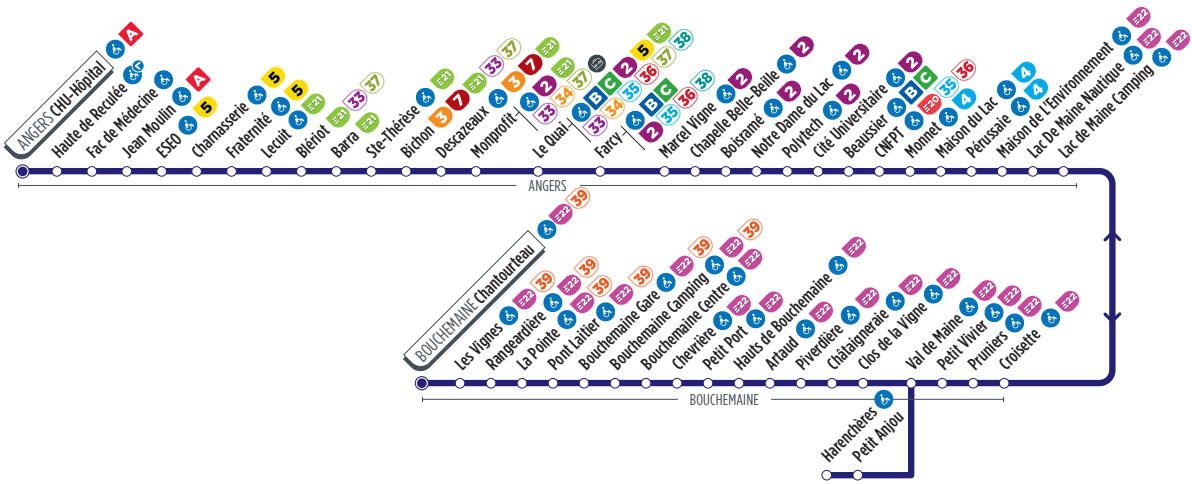

6

Direction ANGERS CHU-Hôpital

Horaires valables à partir du 6 Juillet 2026

SAMEDI

Chantourteau	05:45	06:20	06:50	07:12	07:36	07:59	08:22	08:44	09:05	09:31	09:59	10:27	10:57	11:25	11:55	12:25	12:55	13:25	13:55	14:25	14:55
Bouchemaine Centre	05:49	06:24	06:54	07:16	07:40	08:03	08:26	08:48	09:09	09:35	10:03	10:31	11:01	11:29	11:59	12:29	12:59	13:29	13:59	14:29	14:59
Artaud	05:53	06:28	06:58	07:20	07:44	08:07	08:30	08:52	09:13	09:39	10:07	10:35	11:05	11:33	12:03	12:33	13:03	13:33	14:03	14:33	15:03
Val de Maine	05:59	06:34	07:05	07:27	07:51	08:14	08:37	08:59	09:20	09:46	10:14	10:42	11:12	11:40	12:10	12:40	13:10	13:40	14:10	14:40	15:10
Pruniers	06:01	06:36	07:07	07:29	07:53	08:16	08:39	09:01	09:22	09:48	10:16	10:44	11:14	11:42	12:12	12:42	13:12	13:42	14:12	14:42	15:12
Lac De Maine Nautique	06:04	06:39	07:10	07:32	07:56	08:19	08:42	09:04	09:25	09:51	10:19	10:47	11:17	11:45	12:15	12:45	13:15	13:45	14:15	14:45	15:15
Pérussaie	06:06	06:41	07:12	07:34	07:58	08:21	08:44	09:06	09:27	09:53	10:21	10:49	11:19	11:47	12:17	12:47	13:17	13:47	14:17	14:47	15:17
Monnet	06:06	06:41	07:12	07:34	07:58	08:21	08:44	09:06	09:27	09:53	10:21	10:49	11:19	11:47	12:17	12:47	13:17	13:47	14:17	14:47	15:17
Beaussier	06:09	06:44	07:15	07:37	08:01	08:24	08:47	09:09	09:30	09:56	10:24	10:52	11:22	11:50	12:20	12:50	13:20	13:50	14:20	14:50	15:20
Chapelle Belle-Beille	06:13	06:48	07:20	07:42	08:06	08:29	08:52	09:14	09:35	10:01	10:29	10:57	11:27	11:55	12:25	12:55	13:25	13:55	14:25	14:55	15:25
Farcy	06:15	06:50	07:22	07:44	08:08	08:31	08:54	09:16	09:37	10:03	10:31	10:59	11:29	11:57	12:27	12:57	13:27	13:57	14:27	14:57	15:27
Bichon	06:20	06:55	07:28	07:50	08:15	08:38	09:01	09:22	09:43	10:09	10:37	11:05	11:35	12:03	12:33	13:03	13:33	14:03	14:33	15:03	15:33
Jean Moulin	06:27	07:02	07:35	07:57	08:22	08:45	09:08	09:29	09:50	10:16	10:44	11:12	11:42	12:10	12:40	13:10	13:40	14:10	14:40	15:10	15:40
CHU-Hôpital	06:31	07:06	07:39	08:01	08:26	08:49	09:12	09:33	09:54	10:20	10:48	11:16	11:46	12:14	12:44	13:14	13:44	14:14	14:44	15:14	15:44