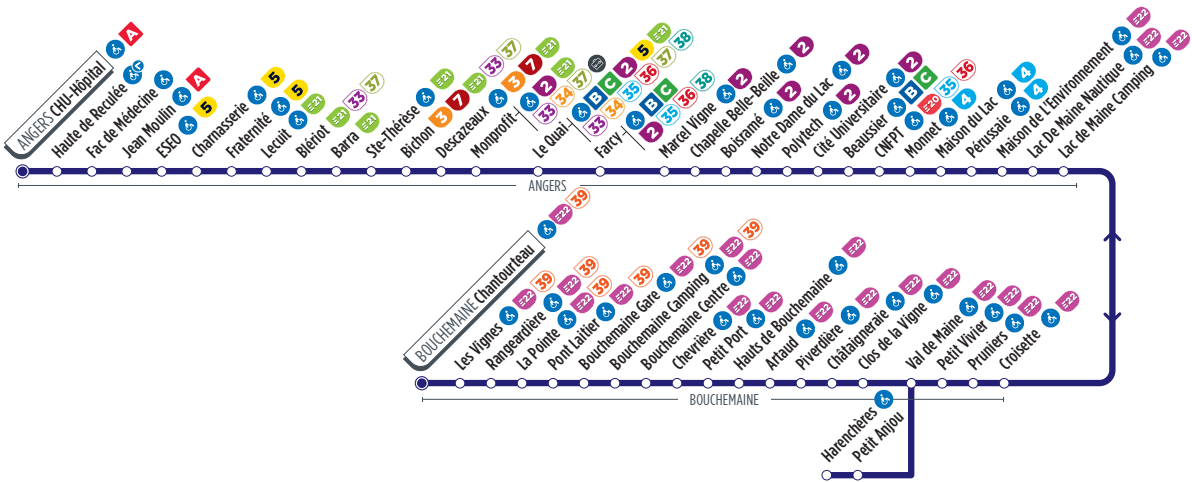

6

Direction ANGERS CHU-Hôpital

Horaires valables à partir du 6 Juillet 2026

DU LUNDI AU VENDREDI

Chantourteau	05:45	06:20	06:50	07:12	07:36	07:59	08:22	08:44	09:05	09:31	09:59	10:27	10:57	11:25	11:55	12:25	12:55	13:25	13:55	14:25	14:55
Bouchemaine Centre	05:49	06:24	06:54	07:16	07:40	08:03	08:26	08:48	09:09	09:35	10:03	10:31	11:01	11:29	11:59	12:29	12:59	13:29	13:59	14:29	14:59
Artaud	05:53	06:28	06:58	07:20	07:44	08:07	08:30	08:52	09:13	09:39	10:07	10:35	11:05	11:33	12:03	12:33	13:03	13:33	14:03	14:33	15:03
Val de Maine	05:59	06:34	07:05	07:27	07:51	08:14	08:37	08:59	09:20	09:46	10:14	10:42	11:12	11:40	12:10	12:40	13:10	13:40	14:10	14:40	15:10
Pruniers	06:01	06:36	07:07	07:29	07:53	08:16	08:39	09:01	09:22	09:48	10:16	10:44	11:14	11:42	12:12	12:42	13:12	13:42	14:12	14:42	15:12
Lac De Maine Nautique	06:04	06:39	07:10	07:32	07:56	08:19	08:42	09:04	09:25	09:51	10:19	10:47	11:17	11:45	12:15	12:45	13:15	13:45	14:15	14:45	15:15
Pérussaie	06:06	06:41	07:12	07:34	07:58	08:21	08:44	09:06	09:27	09:53	10:21	10:49	11:19	11:47	12:17	12:47	13:17	13:47	14:17	14:47	15:17
Monnet	06:06	06:41	07:12	07:34	07:58	08:21	08:44	09:06	09:27	09:53	10:21	10:49	11:19	11:47	12:17	12:47	13:17	13:47	14:17	14:47	15:17
Beaussier	06:09	06:44	07:15	07:37	08:01	08:24	08:47	09:09	09:30	09:56	10:24	10:52	11:22	11:50	12:20	12:50	13:20	13:50	14:20	14:50	15:20
Chapelle Belle-Beille	06:13	06:48	07:20	07:42	08:06	08:29	08:52	09:14	09:35	10:01	10:29	10:57	11:27	11:55	12:25	12:55	13:25	13:55	14:25	14:55	15:25
Farcy	06:15	06:50	07:22	07:44	08:08	08:31	08:54	09:16	09:37	10:03	10:31	10:59	11:29	11:57	12:27	12:57	13:27	13:57	14:27	14:57	15:27
Bichon	06:20	06:55	07:28	07:50	08:15	08:38	09:01	09:22	09:43	10:09	10:37	11:05	11:35	12:03	12:33	13:03	13:33	14:03	14:33	15:03	15:33
Jean Moulin	06:27	07:02	07:35	07:57	08:22	08:45	09:08	09:29	09:50	10:16	10:44	11:12	11:42	12:10	12:40	13:10	13:40	14:10	14:40	15:10	15:40
CHU-Hôpital	06:31	07:06	07:39	08:01	08:26	08:49	09:12	09:33	09:54	10:20	10:48	11:16	11:46	12:14	12:44	13:14	13:44	14:14	14:44	15:14	15:44