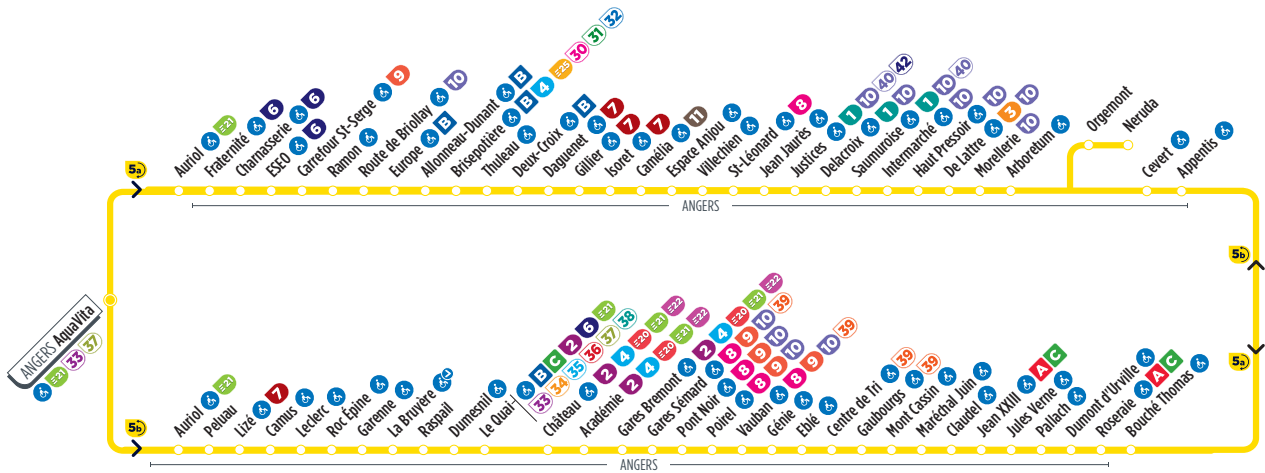

### InfoLIGNE

L'arrêt Gares Sémard est désormais desservi dans les 2 sens.

La plupart des arrêts de cette ligne sont accessibles. Consultez le plan ci-dessus. La flèche indique l'accessibilité dans un seul sens.

# Direction ANGERS AquaVita sens b

Horaires valables à partir du 6 Juillet 2026