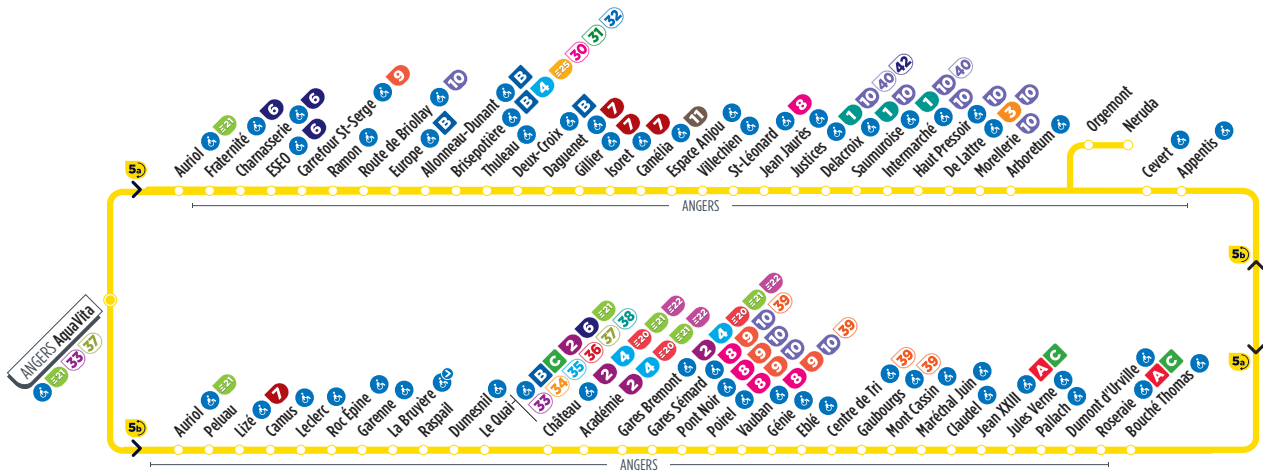

# Direction ANGERS AquaVita sens a

Horaires valables à partir du 6 Juillet 2026

### InfoLIGNE

L'arrêt Gares Sémard est désormais desservi dans les 2 sens.

La plupart des arrêts de cette ligne sont accessibles. Consultez le plan ci-dessus. La flèche indique l'accessibilité dans un seul sens.