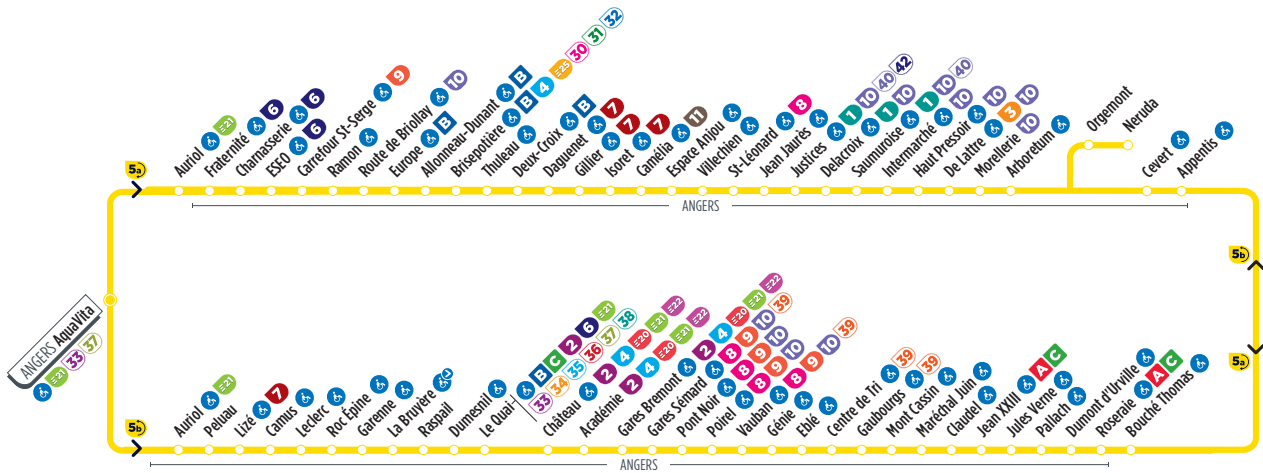

### InfoLIGNE

L'arrêt Gares Sémard est désormais desservi dans les 2 sens.

La plupart des arrêts de cette ligne sont accessibles. Consultez le plan ci-dessus. La flèche indique l'accessibilité dans un seul sens.

# Direction ANGERS AquaVita sens a

Horaires valables à partir du 6 Juillet 2026