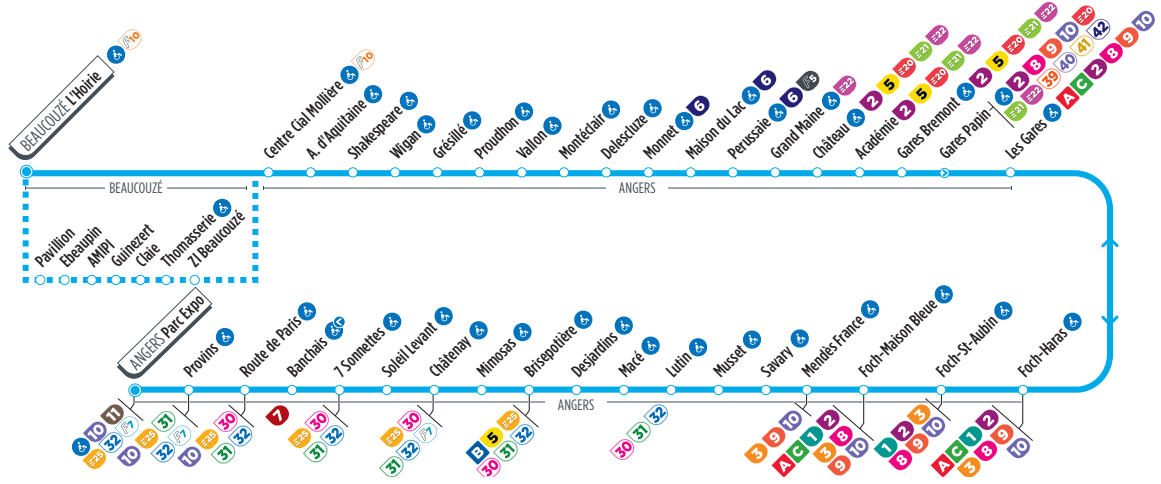

4

Direction BEAUCOUZÉ L'Hoirie

Horaires valables à partir du 6 Juillet 2026

DIMANCHE ET JOURS FÉRIÉS

	07:33	08:33	09:33	10:38	11:53	13:03	14:03	15:03	16:13	17:08	18:36	19:25	20:21	21:54	23:13
Parc Expo															
Provins	07:34	08:34	09:34	10:39	11:54	13:04	14:04	15:04	16:14	17:09	18:37	19:26	20:22	21:55	23:14
Banchais	07:36	08:36	09:36	10:41	11:56	13:06	14:06	15:06	16:16	17:11	18:39	19:28	20:24	21:57	23:16
Lutin	07:42	08:42	09:42	10:47	12:02	13:12	14:12	15:12	16:22	17:17	18:45	19:34	20:30	22:03	23:22
Mendès France	07:46	08:46	09:46	10:51	12:06	13:16	14:16	15:16	16:26	17:21	18:49	19:38	20:34	22:07	23:26
Foch-Maison Bleue	07:50	08:50	09:50	10:55	12:10	13:20	14:20	15:20	16:30	17:27	18:55	19:42	20:38	22:11	23:30
Les Gares	07:53	08:53	09:53	10:58	12:13	13:23	14:23	15:23	16:33	17:30	18:58	19:45	20:41	22:14	23:33
Château	07:55	08:55	09:55	11:00	12:15	13:25	14:25	15:25	16:35	17:32	19:00	19:47	20:43	22:16	23:35
Grand Maine	08:00	09:00	10:00	11:05	12:20	13:30	14:30	15:30	16:40	17:37	19:05	19:52	20:48	22:21	23:40
Monnet	08:02	09:02	10:02	11:07	12:22	13:32	14:32	15:32	16:42	17:39	19:07	19:54	20:50	22:23	23:42
Centre Cial Mollière	08:09	09:09	10:09	11:14	12:29	13:39	14:39	15:39	16:49	17:46	19:14	20:01	20:57	22:30	23:49
L'Hoirie	08:11	09:11	10:11	11:16	12:31	13:41	14:41	15:41	16:51	17:48	19:16	20:03	20:59	22:32	23:51

La plupart des arrêts de cette ligne sont accessibles. Consultez le plan ci-dessus. La flèche indique l'accessibilité dans un seul sens.
Horaires fournis à titre indicatif, sous réserve de modification due aux aléas de circulation.