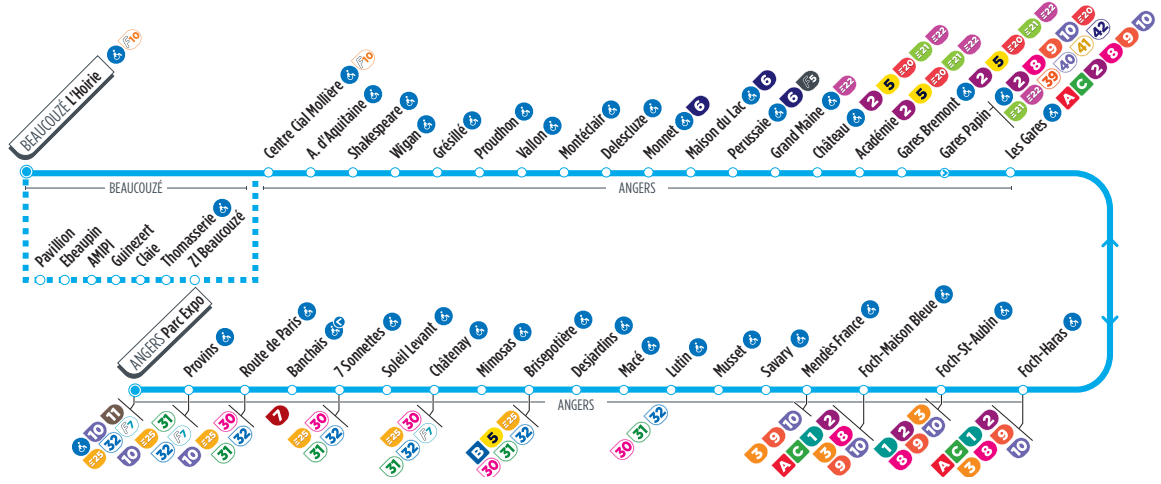

4

Direction BEAUCOUZÉ L'Hoirie

Horaires valables à partir du 6 Juillet 2026

SAMEDI

Parc Expo	05:46	06:06	06:26	06:46	07:02	07:17	07:33	07:51	08:09	08:28	08:50	09:12	09:35	09:56	10:17	10:38	10:59	11:20	11:41
Provins	05:47	06:07	06:27	06:47	07:03	07:18	07:34	07:52	08:10	08:29	08:51	09:13	09:36	09:57	10:18	10:39	11:00	11:21	11:42
Banchais	05:50	06:10	06:30	06:50	07:06	07:21	07:37	07:55	08:13	08:32	08:54	09:16	09:39	10:00	10:21	10:42	11:03	11:24	11:45
Lutin	05:55	06:15	06:35	06:55	07:11	07:26	07:42	08:00	08:18	08:38	09:00	09:22	09:45	10:06	10:27	10:48	11:09	11:30	11:51
Mendès France	05:59	06:19	06:39	06:59	07:15	07:30	07:46	08:04	08:22	08:42	09:04	09:26	09:49	10:10	10:31	10:52	11:13	11:34	11:55
Foch-Maison Bleue	06:05	06:25	06:45	07:05	07:19	07:34	07:50	08:08	08:26	08:46	09:08	09:30	09:53	10:14	10:35	10:56	11:17	11:38	11:59
Les Gares	06:09	06:29	06:49	07:09	07:23	07:38	07:54	08:12	08:30	08:50	09:12	09:34	09:57	10:18	10:39	11:00	11:21	11:42	12:03
Château	06:12	06:32	06:52	07:13	07:27	07:42	07:58	08:16	08:34	08:54	09:16	09:38	10:01	10:22	10:43	11:04	11:25	11:46	12:07
Grand Maine	06:17	06:37	06:57	07:18	07:32	07:47	08:03	08:21	08:39	08:59	09:21	09:43	10:06	10:27	10:48	11:09	11:30	11:51	12:12
Monnet	06:19	06:39	06:59	07:20	07:34	07:49	08:05	08:23	08:41	09:01	09:23	09:45	10:08	10:29	10:50	11:11	11:32	11:53	12:14
Centre Cial Molière	06:26	06:46	07:06	07:27	07:41	07:56	08:12	08:30	08:48	09:08	09:30	09:52	10:15	10:36	10:57	11:18	11:39	12:00	12:21
L'Hoirie	06:28	06:48	07:08	07:29	07:43	07:58	08:14	08:32	08:50	09:10	09:32	09:54	10:17	10:38	10:59	11:20	11:41	12:02	12:23