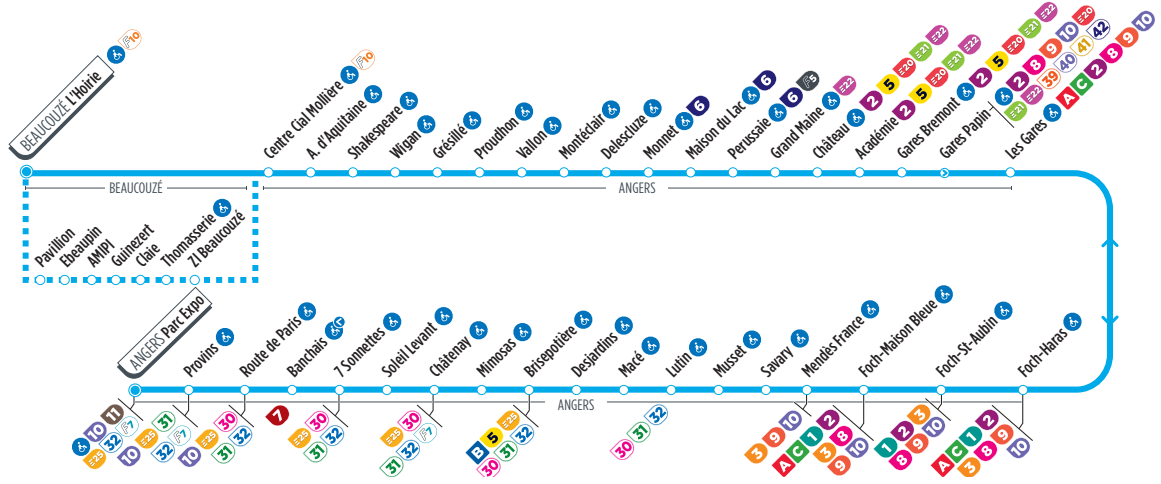

4

Direction BEAUCOUZÉ L'Hoirie

Horaires valables à partir du 6 Juillet 2026

DU LUNDI AU VENDREDI

Parc Expo	05:46	06:06	06:26	06:46	07:02	07:17	07:33	07:51	08:09	08:28	08:50	09:12	09:35	09:56	10:17	10:38	10:59	11:20	11:41
Provins	05:47	06:07	06:27	06:47	07:03	07:18	07:34	07:52	08:10	08:29	08:51	09:13	09:36	09:57	10:18	10:39	11:00	11:21	11:42
Banchais	05:50	06:10	06:30	06:50	07:06	07:21	07:37	07:55	08:13	08:32	08:54	09:16	09:39	10:00	10:21	10:42	11:03	11:24	11:45
Lutin	05:55	06:15	06:35	06:55	07:11	07:26	07:42	08:00	08:18	08:38	09:00	09:22	09:45	10:06	10:27	10:48	11:09	11:30	11:51
Mendès France	05:59	06:19	06:39	06:59	07:15	07:30	07:46	08:04	08:22	08:42	09:04	09:26	09:49	10:10	10:31	10:52	11:13	11:34	11:55
Foch-Maison Bleue	06:05	06:25	06:45	07:05	07:19	07:34	07:50	08:08	08:26	08:46	09:08	09:30	09:53	10:14	10:35	10:56	11:17	11:38	11:59
Les Gares	06:09	06:29	06:49	07:09	07:23	07:38	07:54	08:12	08:30	08:50	09:12	09:34	09:57	10:18	10:39	11:00	11:21	11:42	12:03
Château	06:12	06:32	06:52	07:13	07:27	07:42	07:58	08:16	08:34	08:54	09:16	09:38	10:01	10:22	10:43	11:04	11:25	11:46	12:07
Grand Maine	06:17	06:37	06:57	07:18	07:32	07:47	08:03	08:21	08:39	08:59	09:21	09:43	10:06	10:27	10:48	11:09	11:30	11:51	12:12
Monnet	06:19	06:39	06:59	07:20	07:34	07:49	08:05	08:23	08:41	09:01	09:23	09:45	10:08	10:29	10:50	11:11	11:32	11:53	12:14
Centre Cial Mollière	06:26	06:46	07:06	07:27	07:41	07:56	08:12	08:30	08:48	09:08	09:30	09:52	10:15	10:36	10:57	11:18	11:39	12:00	12:21
ZI Beaucouzé	06:26	06:46	07:06		07:41		08:12		08:48										
L'Hoirie	06:32	06:52	07:12	07:29	07:47	07:58	08:18	08:32	08:54	09:10	09:32	09:54	10:17	10:38	10:59	11:20	11:41	12:02	12:23