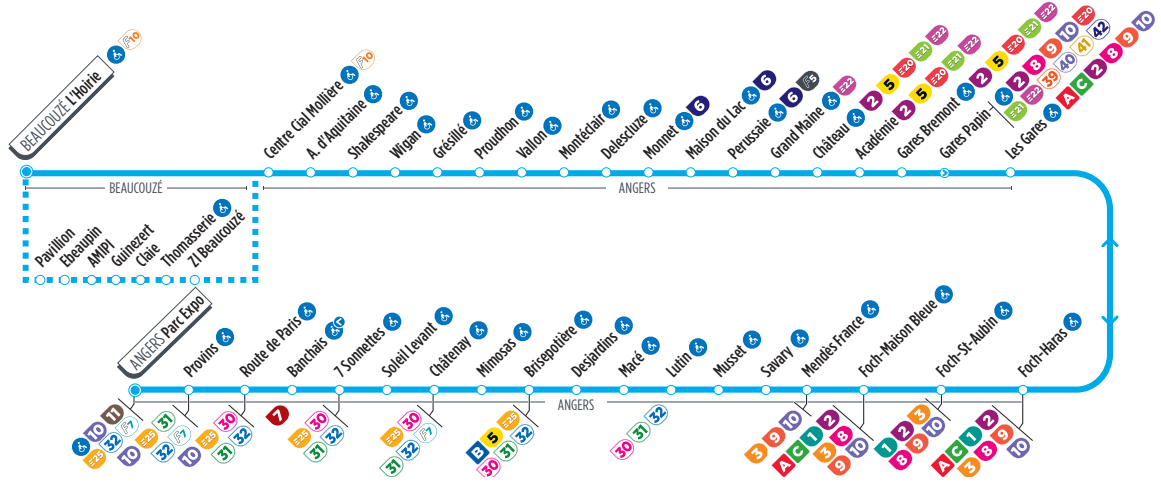

4

Direction ANGRERS Parc Expo

Horaires valables à partir du 6 Juillet 2026

SAMEDI

L'Hoirie	05:41	06:01	06:21	06:41	07:01	07:18	07:36	07:54	08:10	08:26	08:42	09:01	09:22	09:43	10:04	10:25	10:46	11:07	11:29
Centre Cial Molière	05:43	06:03	06:23	06:43	07:03	07:20	07:38	07:56	08:12	08:28	08:44	09:03	09:24	09:45	10:06	10:27	10:48	11:09	11:31
Monnet	05:49	06:09	06:29	06:49	07:09	07:26	07:44	08:02	08:18	08:34	08:50	09:09	09:30	09:51	10:12	10:33	10:54	11:15	11:37
Grand Maine	05:52	06:12	06:32	06:52	07:12	07:29	07:47	08:05	08:21	08:37	08:53	09:12	09:33	09:54	10:15	10:36	10:57	11:18	11:40
Château	05:56	06:16	06:36	06:56	07:17	07:34	07:52	08:10	08:26	08:42	08:58	09:17	09:38	09:59	10:20	10:41	11:02	11:23	11:45
Les Gares	05:59	06:19	06:39	06:59	07:21	07:38	07:56	08:14	08:30	08:46	09:02	09:21	09:42	10:03	10:24	10:45	11:06	11:27	11:49
Foch-Maison Bleue	06:05	06:25	06:45	07:05	07:25	07:43	08:01	08:19	08:35	08:51	09:07	09:27	09:48	10:09	10:30	10:51	11:12	11:33	11:55
Mendès France	06:07	06:27	06:47	07:07	07:27	07:45	08:03	08:21	08:37	08:53	09:09	09:29	09:50	10:11	10:32	10:53	11:14	11:35	11:57
Lutin	06:10	06:30	06:50	07:10	07:30	07:48	08:07	08:25	08:42	08:58	09:14	09:34	09:55	10:16	10:37	10:58	11:19	11:40	12:02
Banchais	06:17	06:37	06:57	07:17	07:37	07:55	08:14	08:32	08:49	09:05	09:21	09:41	10:02	10:23	10:44	11:05	11:26	11:47	12:09
Provens	06:19	06:39	06:59	07:19	07:39	07:57	08:16	08:34	08:51	09:07	09:23	09:43	10:04	10:25	10:46	11:07	11:28	11:49	12:11
Parc Expo	06:22	06:42	07:02	07:22	07:42	08:00	08:19	08:37	08:54	09:10	09:26	09:46	10:07	10:28	10:49	11:10	11:31	11:52	12:14