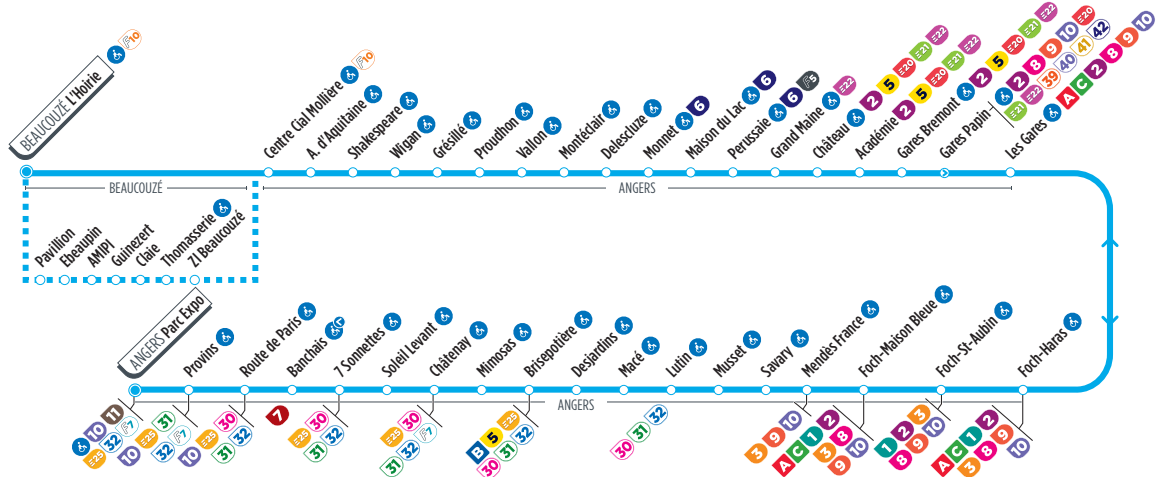

4

Direction ANGERS Parc Expo

Horaires valables à partir du 6 Juillet 2026

DIMANCHE ET JOURS FÉRIÉS

	07:41	08:41	09:46	11:01	12:11	13:11	14:11	15:21	16:19	17:33	18:29	19:51	21:06	22:25
L'Hoirie														
Centre Cial Mollière	07:43	08:43	09:48	11:03	12:13	13:13	14:13	15:23	16:21	17:35	18:31	19:53	21:08	22:27
Monnet	07:49	08:49	09:54	11:09	12:19	13:19	14:19	15:29	16:27	17:41	18:37	19:59	21:14	22:33
Grand Maine	07:52	08:52	09:57	11:12	12:22	13:22	14:22	15:32	16:30	17:44	18:40	20:02	21:17	22:36
Château	07:57	08:57	10:02	11:17	12:27	13:27	14:27	15:37	16:35	17:49	18:45	20:07	21:22	22:41
Les Gares	08:00	09:00	10:05	11:20	12:30	13:30	14:30	15:40	16:38	17:52	18:48	20:10	21:25	22:44
Foch-Maison Bleue	08:05	09:05	10:10	11:25	12:35	13:35	14:35	15:45	16:43	17:59	18:53	20:15	21:30	22:49
Mendès France	08:07	09:07	10:12	11:27	12:37	13:37	14:37	15:47	16:45	18:01	18:55	20:17	21:32	22:51
Lutin	08:10	09:10	10:15	11:30	12:40	13:40	14:40	15:50	16:48	18:04	18:58	20:20	21:35	22:54
Banchais	08:17	09:17	10:22	11:37	12:47	13:47	14:47	15:57	16:55	18:11	19:05	20:27	21:42	23:01
Provins	08:19	09:19	10:24	11:39	12:49	13:49	14:49	15:59	16:57	18:13	19:07	20:29	21:44	23:03
Parc Expo	08:22	09:22	10:27	11:42	12:52	13:52	14:52	16:02	17:00	18:16	19:10	20:32	21:47	23:06

La plupart des arrêts de cette ligne sont accessibles. Consultez le plan ci-dessus. La flèche indique l'accessibilité dans un seul sens.

Horaires fournis à titre indicatif, sous réserve de modification due aux aléas de circulation.