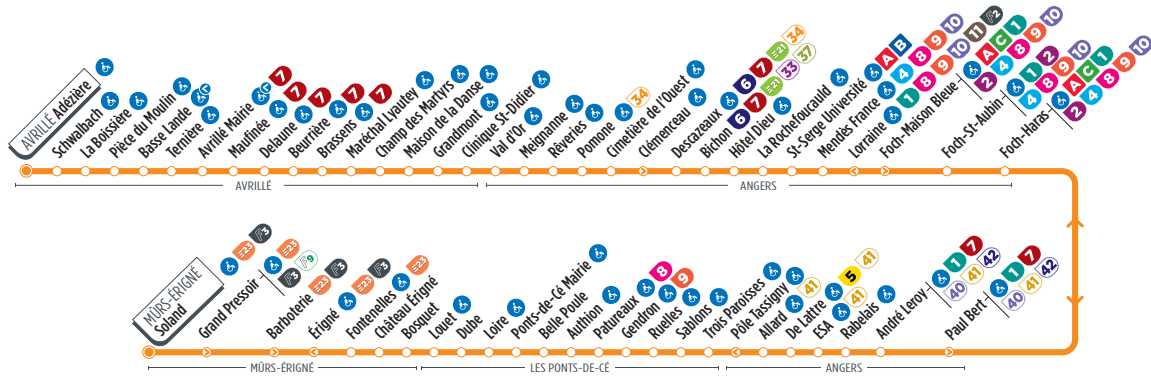

3

Direction MÛRS-ÉRIGNÉ Soland

Horaires valables à partir du 6 Juillet 2026

DU LUNDI AU VENDREDI

Adézière	05:39	05:59	06:18	06:38	07:00	07:19	07:39	07:57	08:15	08:33	08:50	09:10	09:31	09:53	10:15	10:37	11:00	11:23	11:44	12:06
Avrillé Mairie	05:43	06:03	06:22	06:42	07:04	07:23	07:43	08:01	08:19	08:37	08:54	09:14	09:35	09:57	10:19	10:41	11:04	11:27	11:48	12:10
Brassens	05:46	06:06	06:25	06:45	07:07	07:26	07:46	08:04	08:22	08:40	08:57	09:17	09:38	10:00	10:22	10:44	11:07	11:30	11:51	12:13
Clinique St-Didier	05:49	06:09	06:28	06:48	07:10	07:29	07:49	08:07	08:25	08:43	09:00	09:20	09:41	10:03	10:25	10:47	11:10	11:33	11:54	12:16
Pomone	05:51	06:11	06:30	06:50	07:12	07:32	07:52	08:10	08:28	08:46	09:03	09:23	09:44	10:06	10:28	10:50	11:13	11:36	11:57	12:19
Descazeaux	05:54	06:14	06:33	06:53	07:15	07:35	07:55	08:13	08:31	08:49	09:06	09:26	09:47	10:09	10:31	10:53	11:16	11:39	12:00	12:22
La Rochefoucauld	05:56	06:16	06:35	06:55	07:18	07:38	07:58	08:16	08:34	08:52	09:09	09:29	09:50	10:12	10:34	10:56	11:19	11:42	12:03	12:25
Foch-Maison Bleue	06:05	06:25	06:45	07:05	07:26	07:47	08:07	08:25	08:43	09:01	09:18	09:38	09:59	10:21	10:43	11:05	11:28	11:51	12:12	12:34
André Leroy	06:09	06:29	06:49	07:09	07:31	07:52	08:12	08:30	08:48	09:06	09:23	09:43	10:04	10:26	10:48	11:10	11:33	11:56	12:17	12:39
Allard	06:14	06:34	06:54	07:14	07:36	07:57	08:17	08:35	08:53	09:11	09:28	09:48	10:09	10:31	10:53	11:15	11:38	12:01	12:22	12:44
Gendron	06:19	06:39	06:59	07:19	07:41	08:02	08:22	08:40	08:58	09:16	09:33	09:53	10:14	10:36	10:58	11:20	11:43	12:06	12:27	12:49
Ponts-de-Cé Mairie	06:24	06:44	07:04	07:24	07:46	08:07	08:27	08:45	09:03	09:21	09:38	09:58	10:19	10:41	11:03	11:25	11:48	12:11	12:32	12:54
Château Érigné	06:28	06:48	07:08	07:28	07:50	08:11	08:32	08:50	09:08	09:26	09:43	10:03	10:24	10:46	11:08	11:30	11:53	12:16	12:37	12:59
Soland	06:31	06:51	07:11	07:31	07:53	08:14	08:35	08:53	09:11	09:29	09:46	10:06	10:27	10:49	11:11	11:33	11:56	12:19	12:40	13:02