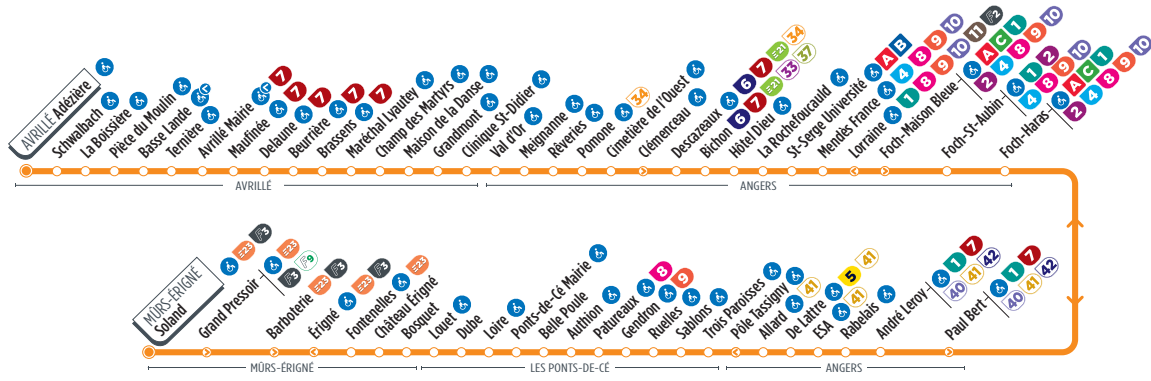

3

Direction AVRILLÉ Adézière

Horaires valables à partir du 6 Juillet 2026

DU LUNDI AU VENDREDI

Grand Pressoir	05:37	05:57	06:17	06:37	06:54	07:10	07:25	07:42	08:03	08:25	08:47	09:08	09:31	09:54	10:17	10:38	11:00	11:22	11:44	12:07
Château Érigné	05:39	05:59	06:19	06:39	06:56	07:12	07:27	07:44	08:05	08:27	08:49	09:10	09:33	09:56	10:19	10:40	11:02	11:24	11:46	12:09
Ponts-de-Cé Mairie	05:45	06:05	06:25	06:45	07:02	07:18	07:33	07:50	08:11	08:33	08:55	09:16	09:39	10:02	10:25	10:46	11:08	11:30	11:52	12:15
Gendron	05:49	06:09	06:29	06:49	07:06	07:22	07:37	07:54	08:15	08:37	08:59	09:20	09:43	10:06	10:29	10:50	11:12	11:34	11:56	12:19
Allard	05:53	06:13	06:33	06:53	07:11	07:27	07:43	08:00	08:21	08:43	09:05	09:26	09:49	10:12	10:35	10:56	11:18	11:40	12:02	12:25
André Leroy	05:58	06:18	06:38	06:58	07:16	07:32	07:48	08:05	08:26	08:48	09:10	09:31	09:54	10:17	10:40	11:01	11:23	11:45	12:07	12:30
Lorraine	06:05	06:25	06:45	07:05	07:21	07:37	07:54	08:11	08:32	08:54	09:16	09:37	10:00	10:23	10:46	11:07	11:29	11:51	12:13	12:36
La Rochefoucauld	06:13	06:33	06:53	07:13	07:29	07:45	08:02	08:19	08:40	09:02	09:24	09:45	10:08	10:31	10:54	11:15	11:37	11:59	12:21	12:44
Descazeaux	06:16	06:36	06:56	07:16	07:32	07:48	08:05	08:22	08:43	09:05	09:27	09:48	10:11	10:34	10:57	11:18	11:40	12:02	12:24	12:47
Pomone	06:18	06:38	06:58	07:18	07:34	07:51	08:08	08:25	08:46	09:08	09:30	09:51	10:14	10:37	11:00	11:21	11:43	12:05	12:27	12:50
Clinique St-Didier	06:21	06:42	07:02	07:22	07:38	07:55	08:12	08:29	08:50	09:12	09:34	09:55	10:18	10:41	11:04	11:25	11:47	12:09	12:31	12:54
Brassens	06:24	06:45	07:05	07:25	07:41	07:58	08:15	08:32	08:53	09:15	09:37	09:58	10:21	10:44	11:07	11:28	11:50	12:12	12:34	12:57
Avrillé Mairie	06:27	06:48	07:08	07:28	07:44	08:01	08:18	08:35	08:57	09:19	09:41	10:02	10:25	10:48	11:11	11:32	11:54	12:16	12:38	13:01
Adézière	06:31	06:52	07:12	07:32	07:48	08:05	08:22	08:39	09:01	09:23	09:45	10:06	10:29	10:52	11:15	11:36	11:58	12:20	12:42	13:05