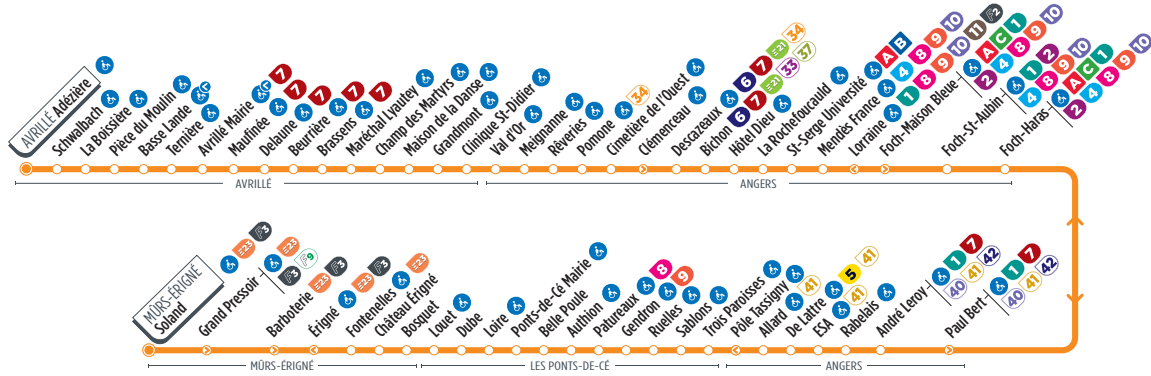

3

Direction MÛRS-ÉRIGNÉ Soland

Horaires valables à partir du 6 Juillet 2026

SAMEDI

Adézière	05:39	05:59	06:18	06:38	07:00	07:19	07:39	07:57	08:15	08:33	08:50	09:10	09:31	09:53	10:15	10:37	11:00	11:23	11:44	12:06
Avrillé Mairie	05:43	06:03	06:22	06:42	07:04	07:23	07:43	08:01	08:19	08:37	08:54	09:14	09:35	09:57	10:19	10:41	11:04	11:27	11:48	12:10
Brassens	05:46	06:06	06:25	06:45	07:07	07:26	07:46	08:04	08:22	08:40	08:57	09:17	09:38	10:00	10:22	10:44	11:07	11:30	11:51	12:13
Clinique St-Didier	05:49	06:09	06:28	06:48	07:10	07:29	07:49	08:07	08:25	08:43	09:00	09:20	09:41	10:03	10:25	10:47	11:10	11:33	11:54	12:16
Pomone	05:51	06:11	06:30	06:50	07:12	07:32	07:52	08:10	08:28	08:46	09:03	09:23	09:44	10:06	10:28	10:50	11:13	11:36	11:57	12:19
Descazeaux	05:54	06:14	06:33	06:53	07:15	07:35	07:55	08:13	08:31	08:49	09:06	09:26	09:47	10:09	10:31	10:53	11:16	11:39	12:00	12:22
La Rochefoucauld	05:56	06:16	06:35	06:55	07:18	07:38	07:58	08:16	08:34	08:52	09:09	09:29	09:50	10:12	10:34	10:56	11:19	11:42	12:03	12:25
Foch-Maison Bleue	06:05	06:25	06:45	07:05	07:26	07:47	08:07	08:25	08:43	09:01	09:18	09:38	09:59	10:21	10:43	11:05	11:28	11:51	12:12	12:34
André Leroy	06:09	06:29	06:49	07:09	07:31	07:52	08:12	08:30	08:48	09:06	09:23	09:43	10:04	10:26	10:48	11:10	11:33	11:56	12:17	12:39
Allard	06:14	06:34	06:54	07:14	07:36	07:57	08:17	08:35	08:53	09:11	09:28	09:48	10:09	10:31	10:53	11:15	11:38	12:01	12:22	12:44
Gendron	06:19	06:39	06:59	07:19	07:41	08:02	08:22	08:40	08:58	09:16	09:33	09:53	10:14	10:36	10:58	11:20	11:43	12:06	12:27	12:49
Ponts-de-Cé Mairie	06:24	06:44	07:04	07:24	07:46	08:07	08:27	08:45	09:03	09:21	09:38	09:58	10:19	10:41	11:03	11:25	11:48	12:11	12:32	12:54
Château Éigné	06:28	06:48	07:08	07:28	07:50	08:11	08:32	08:50	09:08	09:26	09:43	10:03	10:24	10:46	11:08	11:30	11:53	12:16	12:37	12:59
Soland	06:31	06:51	07:11	07:31	07:53	08:14	08:35	08:53	09:11	09:29	09:46	10:06	10:27	10:49	11:11	11:33	11:56	12:19	12:40	13:02