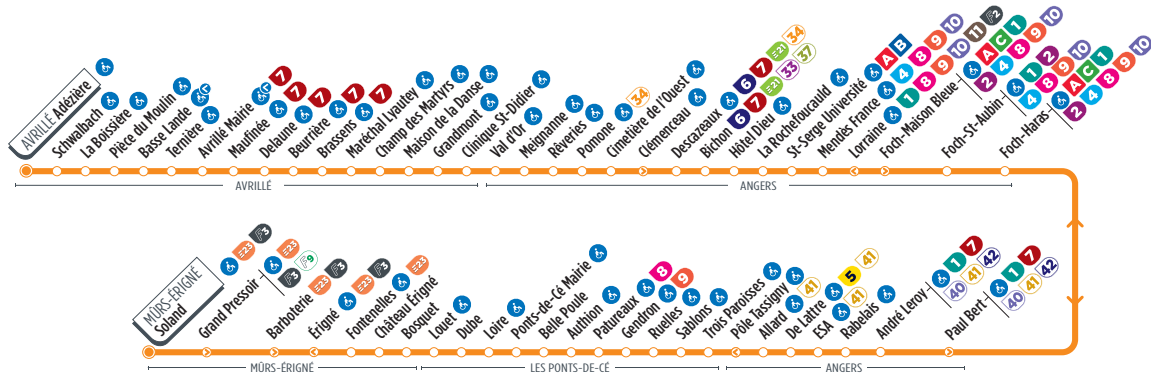

3

Direction MÛRS-ÉRIGNÉ Soland

Horaires valables à partir du 6 Juillet 2026

DIMANCHE ET JOURS FÉRIÉS

Adézière	07:34	08:35	09:37	10:44	11:46	12:54	13:49	14:52	15:55	16:59	18:06	19:11	20:11	21:17	22:30
Avrillé Mairie	07:38	08:39	09:41	10:48	11:50	12:58	13:53	14:56	15:59	17:03	18:10	19:15	20:15	21:21	22:34
Brassens	07:41	08:42	09:44	10:51	11:53	13:01	13:56	14:59	16:02	17:06	18:13	19:18	20:18	21:24	22:37
Clinique St-Didier	07:44	08:45	09:47	10:54	11:56	13:04	13:59	15:02	16:05	17:09	18:16	19:21	20:21	21:27	22:40
Pomone	07:46	08:47	09:49	10:56	11:58	13:06	14:01	15:04	16:07	17:11	18:18	19:23	20:23	21:29	22:42
Descazeaux	07:49	08:50	09:52	10:59	12:01	13:09	14:04	15:07	16:10	17:14	18:21	19:26	20:26	21:32	22:45
La Rochefoucauld	07:51	08:52	09:54	11:01	12:03	13:11	14:06	15:09	16:12	17:16	18:23	19:28	20:28	21:34	22:47
Foch-Maison Bleue	08:00	09:01	10:03	11:10	12:12	13:20	14:15	15:18	16:21	17:27	18:32	19:37	20:37	21:44	22:58
André Leroy	08:04	09:05	10:07	11:14	12:16	13:24	14:19	15:22	16:25	17:31	18:36	19:41	20:41	21:48	23:02
Allard	08:09	09:10	10:12	11:19	12:21	13:29	14:24	15:27	16:30	17:36	18:41	19:46	20:46	21:53	23:07
Gendron	08:14	09:15	10:17	11:24	12:26	13:34	14:29	15:32	16:35	17:41	18:46	19:51	20:51	21:58	23:12
Ponts-de-Cé Mairie	08:19	09:20	10:22	11:29	12:31	13:39	14:34	15:37	16:40	17:46	18:51	19:56	20:56	22:03	23:17
Château Érigné	08:23	09:24	10:26	11:33	12:35	13:43	14:38	15:41	16:44	17:50	18:55	20:00	21:00	22:07	23:21
Soland	08:26	09:27	10:29	11:36	12:38	13:46	14:41	15:44	16:47	17:53	18:58	20:03	21:03	22:10	23:24

InfoLIGNE

A Murs-Érigné, la ligne 3 effectue son terminus à l'arrêt Soland en descente uniquement. Le départ vers Angers se fait à l'arrêt Grand Pressoir. La ligne express E23 vous emmène jusqu'à l'arrêt Guicheteau pour une liaison directe depuis le centre-ville d'Angers.

La plupart des arrêts de cette ligne sont accessibles. Consultez le plan ci-dessus. La flèche indique l'accessibilité dans un seul sens.

Horaires fournis à titre indicatif, sous réserve de modification due aux aléas de circulation.