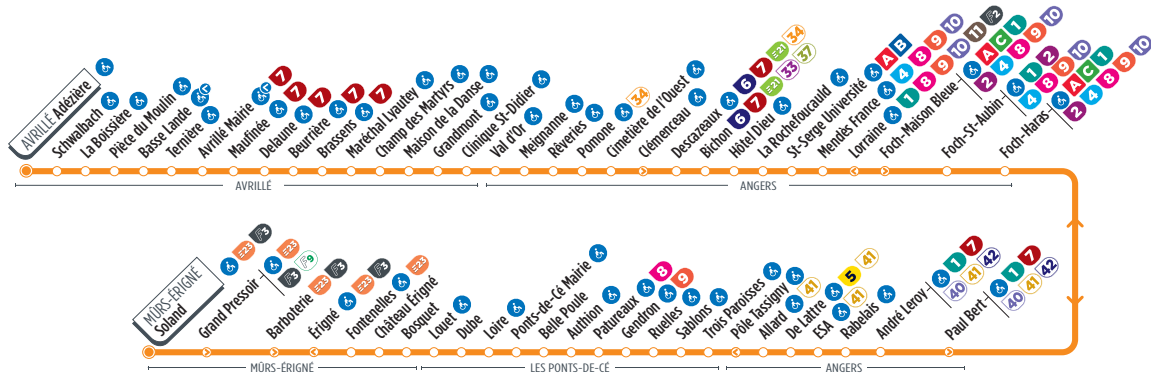

3

Direction AVRILLÉ Adézière

Horaires valables à partir du 6 Juillet 2026

SAMEDI

Grand Pressoir	05:37	05:57	06:17	06:37	06:54	07:10	07:25	07:42	08:03	08:25	08:47	09:08	09:31	09:54	10:17	10:38	11:00	11:22	11:44	12:07
Château Érigné	05:39	05:59	06:19	06:39	06:56	07:12	07:27	07:44	08:05	08:27	08:49	09:10	09:33	09:56	10:19	10:40	11:02	11:24	11:46	12:09
Ponts-de-Cé Mairie	05:45	06:05	06:25	06:45	07:02	07:18	07:33	07:50	08:11	08:33	08:55	09:16	09:39	10:02	10:25	10:46	11:08	11:30	11:52	12:15
Gendron	05:49	06:09	06:29	06:49	07:06	07:22	07:37	07:54	08:15	08:37	08:59	09:20	09:43	10:06	10:29	10:50	11:12	11:34	11:56	12:19
Allard	05:53	06:13	06:33	06:53	07:11	07:27	07:43	08:00	08:21	08:43	09:05	09:26	09:49	10:12	10:35	10:56	11:18	11:40	12:02	12:25
André Leroy	05:58	06:18	06:38	06:58	07:16	07:32	07:48	08:05	08:26	08:48	09:10	09:31	09:54	10:17	10:40	11:01	11:23	11:45	12:07	12:30
Lorraine	06:05	06:25	06:45	07:05	07:21	07:37	07:54	08:11	08:32	08:54	09:16	09:37	10:00	10:23	10:46	11:07	11:29	11:51	12:13	12:36
La Rochefoucauld	06:13	06:33	06:53	07:13	07:29	07:45	08:02	08:19	08:40	09:02	09:24	09:45	10:08	10:31	10:54	11:15	11:37	11:59	12:21	12:44
Descazeaux	06:16	06:36	06:56	07:16	07:32	07:48	08:05	08:22	08:43	09:05	09:27	09:48	10:11	10:34	10:57	11:18	11:40	12:02	12:24	12:47
Pomone	06:18	06:38	06:58	07:18	07:34	07:51	08:08	08:25	08:46	09:08	09:30	09:51	10:14	10:37	11:00	11:21	11:43	12:05	12:27	12:50
Clinique St-Didier	06:21	06:42	07:02	07:22	07:38	07:55	08:12	08:29	08:50	09:12	09:34	09:55	10:18	10:41	11:04	11:25	11:47	12:09	12:31	12:54
Brassens	06:24	06:45	07:05	07:25	07:41	07:58	08:15	08:32	08:53	09:15	09:37	09:58	10:21	10:44	11:07	11:28	11:50	12:12	12:34	12:57
Avrillé Mairie	06:27	06:48	07:08	07:28	07:44	08:01	08:18	08:35	08:57	09:19	09:41	10:02	10:25	10:48	11:11	11:32	11:54	12:16	12:38	13:01
Adézière	06:31	06:52	07:12	07:32	07:48	08:05	08:22	08:39	09:01	09:23	09:45	10:06	10:29	10:52	11:15	11:36	11:58	12:20	12:42	13:05