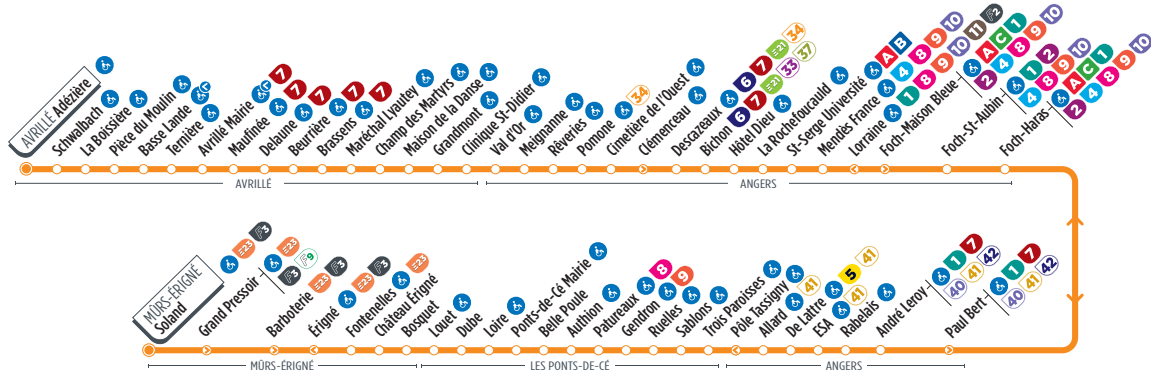

3

Direction AVRILLÉ Adézière

Horaires valables à partir du 6 Juillet 2026

DIMANCHE ET JOURS FÉRIÉS

	07:33	08:34	09:35	10:40	11:47	12:47	13:45	14:49	15:53	16:57	18:05	19:08	20:11	21:13	22:29
Grand Pressoir	07:33	08:34	09:35	10:40	11:47	12:47	13:45	14:49	15:53	16:57	18:05	19:08	20:11	21:13	22:29
Château Érigné	07:35	08:36	09:37	10:42	11:49	12:49	13:47	14:51	15:55	16:59	18:07	19:10	20:13	21:15	22:31
Ponts-de-Cé Mairie	07:40	08:41	09:42	10:47	11:54	12:54	13:52	14:56	16:00	17:04	18:12	19:15	20:18	21:20	22:36
Gendron	07:44	08:45	09:46	10:51	11:58	12:58	13:56	15:00	16:04	17:08	18:16	19:19	20:22	21:24	22:40
Allard	07:50	08:51	09:52	10:57	12:04	13:04	14:02	15:06	16:10	17:14	18:22	19:25	20:28	21:30	22:46
André Leroy	07:55	08:56	09:57	11:02	12:09	13:09	14:07	15:11	16:15	17:19	18:27	19:30	20:33	21:35	22:51
Lorraine	08:00	09:01	10:03	11:08	12:15	13:15	14:13	15:17	16:21	17:25	18:33	19:35	20:38	21:42	22:58
La Rochefoucauld	08:08	09:09	10:11	11:16	12:23	13:23	14:21	15:25	16:29	17:33	18:41	19:43	20:46	21:50	23:06
Descazeaux	08:11	09:12	10:14	11:19	12:26	13:26	14:24	15:28	16:32	17:36	18:44	19:46	20:49	21:53	23:09
Pomone	08:13	09:14	10:16	11:21	12:28	13:28	14:26	15:30	16:34	17:38	18:46	19:48	20:51	21:55	23:11
Clinique St-Didier	08:16	09:17	10:19	11:24	12:31	13:31	14:29	15:33	16:37	17:41	18:49	19:51	20:54	21:58	23:14
Brassens	08:19	09:20	10:22	11:27	12:34	13:34	14:32	15:36	16:40	17:44	18:52	19:54	20:57	22:01	23:17
Avrillé Mairie	08:22	09:23	10:25	11:30	12:37	13:37	14:35	15:39	16:43	17:47	18:55	19:57	21:00	22:04	23:20
Adézière	08:27	09:28	10:30	11:35	12:42	13:42	14:40	15:44	16:48	17:52	19:00	20:02	21:05	22:09	23:25

InfoLIGNE

A Murs-Érigné, la ligne 3 effectue son terminus à l'arrêt Soland en descente uniquement. Le départ vers Angers se fait à l'arrêt Grand Pressoir. La ligne express E23 vous emmène jusqu'à l'arrêt Guicheteau pour une liaison directe depuis le centre-ville d'Angers.

La plupart des arrêts de cette ligne sont accessibles. Consultez le plan ci-dessus. La flèche indique l'accessibilité dans un seul sens.

Horaires fournis à titre indicatif, sous réserve de modification due aux aléas de circulation.