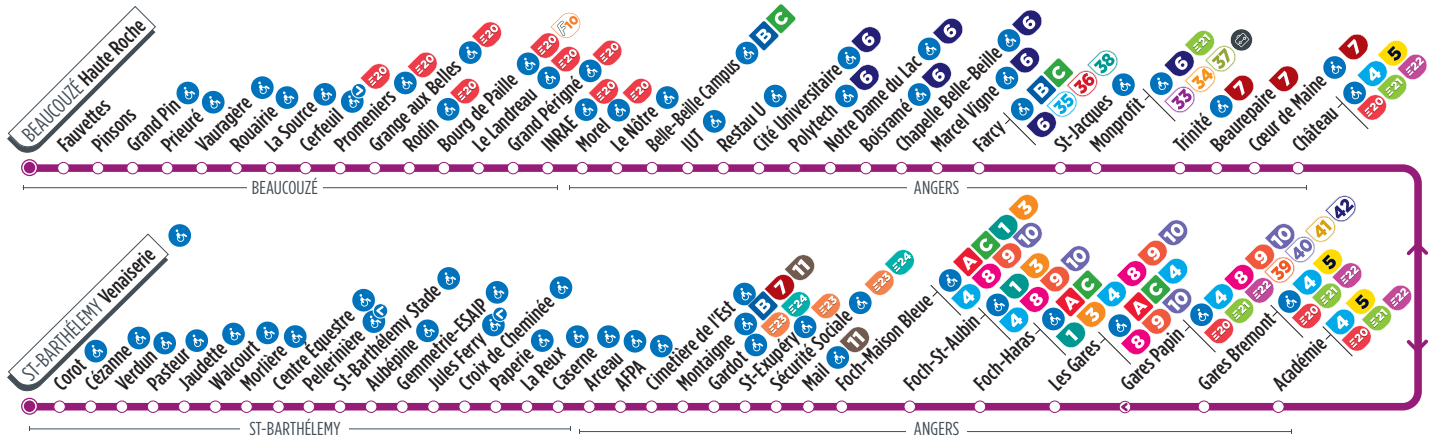

# Direction ST-BARTHÉLEMY Venaiserie

Horaires valables à partir du 6 Juillet 2026

La plupart des arrêts de cette ligne sont accessibles. Consultez le plan ci-dessus. La flèche indique l'accessibilité dans un seul sens.

Horaires fournis à titre indicatif, sous réserve de modification due aux aléas de circulation.