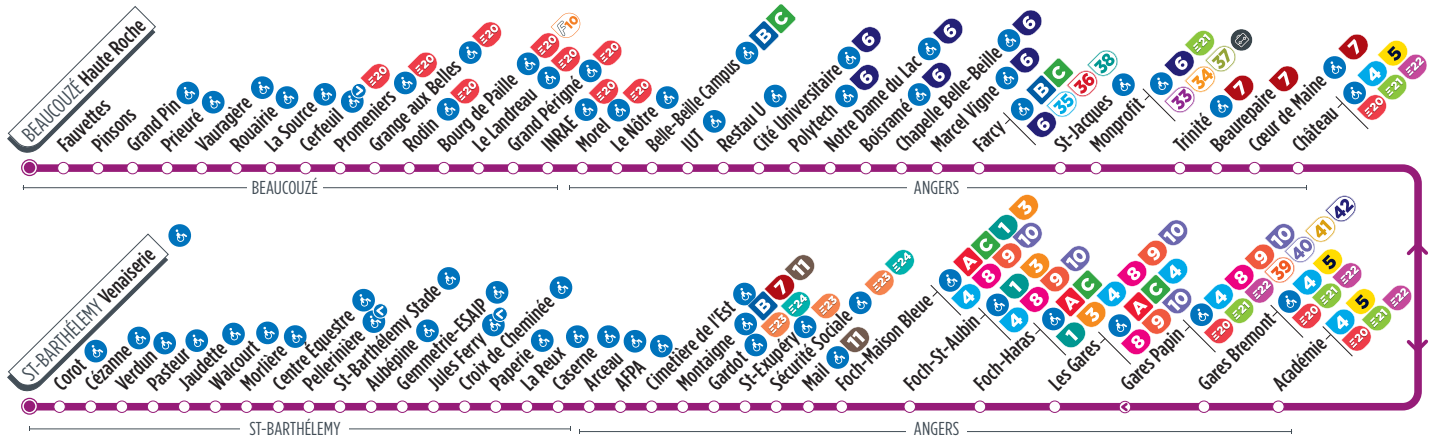

2

Direction BEAUCOUZÉ Haute Roche

Horaires valables à partir du 6 Juillet 2026

DIMANCHE ET JOURS FÉRIÉS

Venaiserie	07:25	08:29	09:31	10:36	11:51	12:56	13:56	15:03	16:11	17:09	18:29	19:18	20:20	21:12	22:34
Verdun	07:27	08:31	09:33	10:38	11:53	12:58	13:58	15:05	16:13	17:11	18:31	19:20	20:22	21:14	22:36
St-Barthélemy Stade	07:34	08:38	09:40	10:45	12:00	13:05	14:05	15:12	16:20	17:18	18:38	19:27	20:29	21:21	22:43
AFPA	07:41	08:45	09:47	10:52	12:07	13:12	14:12	15:19	16:27	17:25	18:45	19:34	20:36	21:28	22:50
Montaigne	07:43	08:47	09:49	10:54	12:09	13:14	14:14	15:21	16:29	17:27	18:47	19:36	20:38	21:30	22:52
Foch-Maison Bleue	07:49	08:53	09:55	11:00	12:15	13:20	14:20	15:27	16:35	17:35	18:55	19:42	20:44	21:36	22:58
Les Gares	07:52	08:56	09:58	11:03	12:18	13:23	14:23	15:30	16:38	17:38	18:58	19:45	20:47	21:39	23:01
Cœur de Maine	07:58	09:02	10:04	11:09	12:24	13:29	14:29	15:36	16:44	17:44	19:04	19:51	20:53	21:45	23:07
Monprofit	08:02	09:06	10:08	11:13	12:28	13:33	14:33	15:40	16:48	17:48	19:08	19:55	20:57	21:49	23:11
Farcy	08:04	09:08	10:10	11:15	12:30	13:35	14:35	15:42	16:50	17:50	19:10	19:57	20:59	21:51	23:13
Belle-Beille Campus	08:14	09:18	10:20	11:25	12:40	13:45	14:45	15:52	17:00	18:00	19:20	20:07	21:09	22:01	23:23
Promeniers	08:19	09:23	10:25	11:30	12:45	13:50	14:50	15:57	17:05	18:05	19:25	20:12	21:14	22:06	23:28
Haute Roche	08:26	09:30	10:32	11:37	12:52	13:57	14:57	16:04	17:12	18:12	19:32	20:19	21:21	22:13	23:35

La plupart des arrêts de cette ligne sont accessibles. Consultez le plan ci-dessus. La flèche indique l'accessibilité dans un seul sens.

Horaires fournis à titre indicatif, sous réserve de modification due aux aléas de circulation.