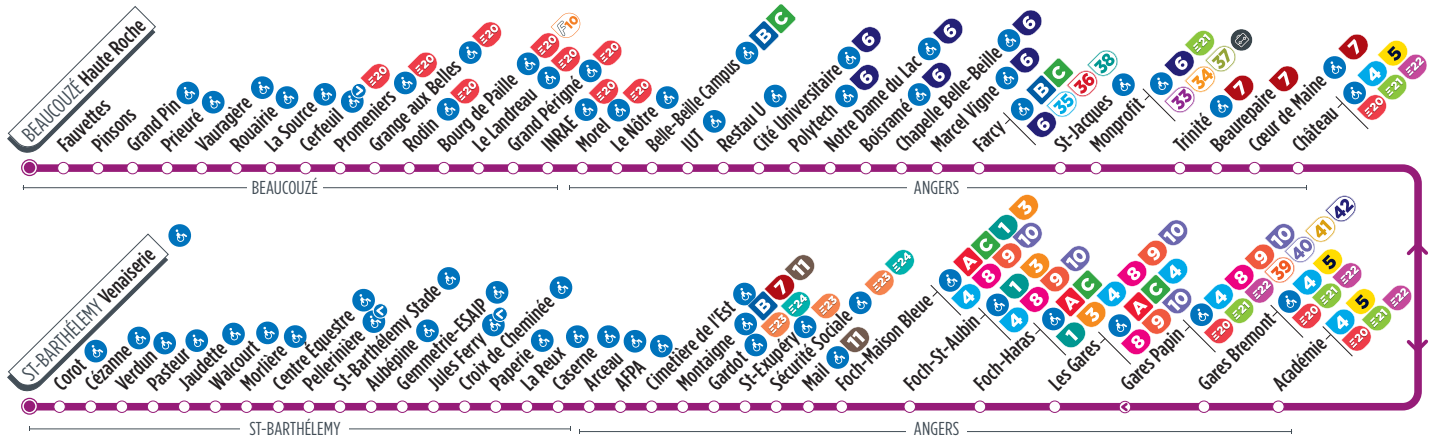

<b>Haute Roche</b>	17:38	17:55	18:13	18:32	18:54	19:16	19:38	19:57	20:34	21:07	22:19	23:24
Promeniers	17:43	18:00	18:18	18:37	18:59	19:21	19:43	20:02	20:39	21:12	22:24	23:29
Belle-Beille Campus	17:50	18:07	18:25	18:44	19:06	19:27	19:49	20:08	20:45	21:18	22:30	23:35
Farcy	18:00	18:17	18:35	18:54	19:16	19:37	19:58	20:16	20:53	21:26	22:37	23:42
Monprofit	18:03	18:20	18:38	18:57	19:19	19:40	20:01	20:19	20:55	21:28	22:39	23:44
Cœur de Maine	18:07	18:24	18:42	19:01	19:22	19:43	20:04	20:22	20:58	21:31	22:42	23:47
Les Gares	18:15	18:32	18:50	19:08	19:29	19:50	20:10	20:28	21:03	21:36	22:47	23:52
Foch-Maison Bleue	18:20	18:37	18:55	19:15	19:34	19:55	20:15	20:35	21:07	21:40	23:05	00:00
Montaigne	18:26	18:43	19:01	19:20	19:39	20:00	20:20	20:40	21:12	21:45	23:10	00:05
AFPA	18:29	18:46	19:04	19:23	19:42	20:02	20:22	20:42	21:14	21:47	23:12	00:07
St-Barthélemy Stade	18:37	18:54	19:12	19:31	19:50	20:09	20:29	20:49	21:21	21:54	23:19	00:14
Verdun	18:43	19:00	19:18	19:37	19:56	20:15	20:35	20:55	21:27	22:00	23:25	00:20
<b>Venaiserie</b>	<b>18:46</b>	<b>19:03</b>	<b>19:21</b>	<b>19:40</b>	<b>19:59</b>	<b>20:18</b>	<b>20:38</b>	<b>20:58</b>	<b>21:30</b>	<b>22:03</b>	<b>23:28</b>	<b>00:23</b>

La plupart des arrêts de cette ligne sont accessibles. Consultez le plan ci-dessus. La flèche indique l'accessibilité dans un seul sens.

Horaires fournis à titre indicatif, sous réserve de modification due aux aléas de circulation.

# Direction ST-BARTHÉLEMY Venaiserie

Horaires valables à partir du 6 Juillet 2026