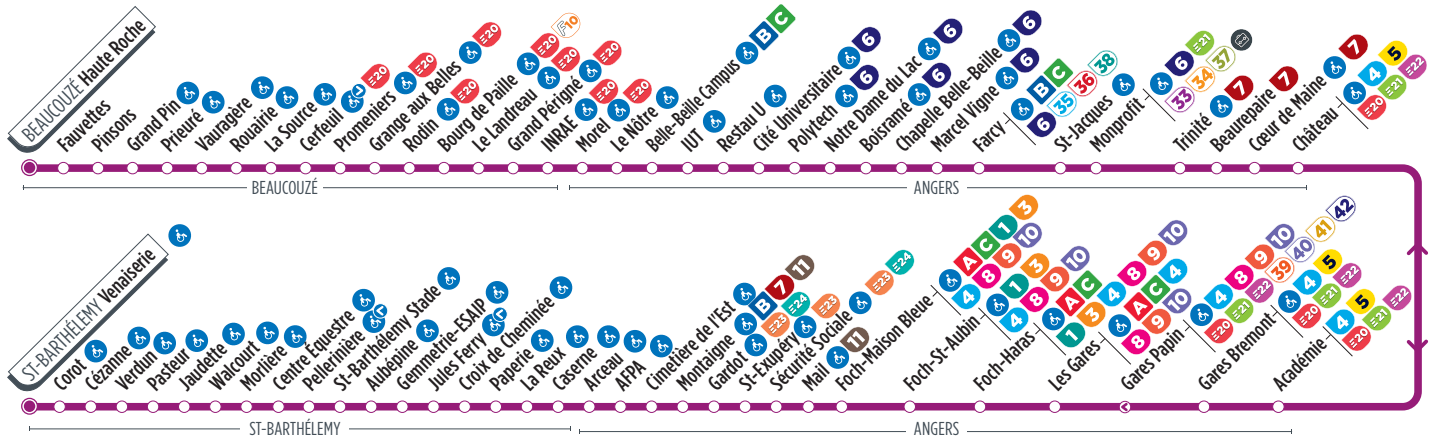

2

Direction BEAUCOUZÉ Haute Roche

Horaires valables à partir du 6 Juillet 2026

SAMEDI

Venaiserie	05:39	05:59	06:18	06:38	06:57	07:14	07:29	07:47	08:03	08:25	08:47	09:10	09:33	09:55	10:18	10:41	11:03	11:25	11:47
Verdun	05:41	06:01	06:20	06:40	06:59	07:16	07:31	07:49	08:05	08:27	08:49	09:12	09:35	09:57	10:20	10:43	11:05	11:27	11:49
St-Barthélemy Stade	05:47	06:07	06:26	06:46	07:05	07:22	07:37	07:55	08:12	08:34	08:56	09:19	09:42	10:04	10:27	10:49	11:11	11:33	11:55
AFPA	05:55	06:15	06:34	06:54	07:13	07:30	07:45	08:03	08:21	08:43	09:05	09:28	09:51	10:13	10:36	10:58	11:20	11:42	12:04
Montaigne	05:57	06:17	06:36	06:56	07:15	07:32	07:47	08:05	08:23	08:45	09:07	09:30	09:53	10:15	10:38	11:00	11:22	11:44	12:06
Foch-Maison Bleue	06:05	06:25	06:45	07:05	07:22	07:39	07:54	08:12	08:30	08:52	09:14	09:37	10:00	10:22	10:45	11:07	11:29	11:51	12:13
Les Gares	06:09	06:29	06:49	07:09	07:26	07:43	07:58	08:16	08:34	08:56	09:18	09:41	10:04	10:26	10:49	11:11	11:33	11:55	12:17
Cœur de Maine	06:14	06:34	06:54	07:15	07:32	07:49	08:08	08:22	08:40	09:02	09:24	09:47	10:10	10:32	10:55	11:17	11:39	12:01	12:23
Monprofit	06:17	06:37	06:57	07:18	07:35	07:52	08:07	08:25	08:44	09:06	09:28	09:51	10:14	10:36	10:59	11:21	11:43	12:05	12:27
Farcy	06:19	06:39	06:59	07:20	07:37	07:54	08:09	08:27	08:46	09:08	09:30	09:53	10:16	10:38	11:01	11:23	11:45	12:07	12:29
Belle-Beille Campus	06:29	06:49	07:09	07:30	07:48	08:05	08:20	08:38	08:57	09:19	09:41	10:04	10:27	10:49	11:12	11:34	11:56	12:18	12:40
Promeniers	06:35	06:55	07:15	07:36	07:54	08:11	08:26	08:44	09:03	09:25	09:47	10:10	10:33	10:55	11:18	11:40	12:02	12:24	12:46
Haute Roche	06:42	07:02	07:22	07:43	08:01	08:18	08:33	08:51	09:10	09:32	09:54	10:17	10:40	11:02	11:25	11:47	12:09	12:31	12:53