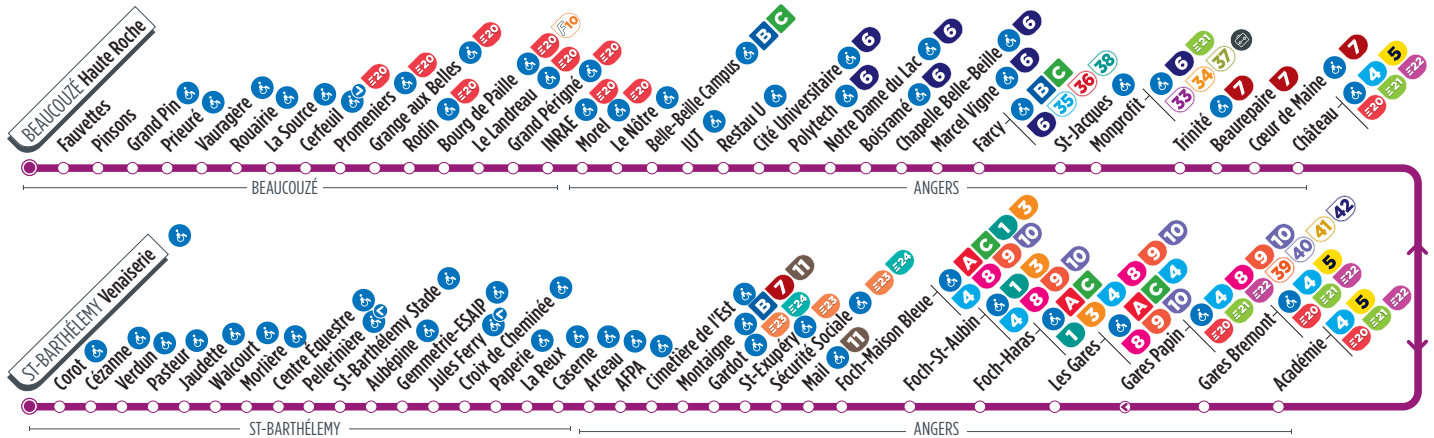

2

Direction ST-BARTHÉLEMY Venaiserie

Horaires valables à partir du 6 Juillet 2026

SAMEDI

Haute Roche	05:31	05:51	06:11	06:28	06:44	07:00	07:15	07:33	07:51	08:09	08:27	08:44	09:02	09:22	09:44	10:07	10:30	10:53	11:15
Promeniers	05:36	05:56	06:16	06:33	06:49	07:05	07:20	07:38	07:56	08:14	08:32	08:49	09:07	09:27	09:49	10:12	10:35	10:58	11:20
Belle-Beille Campus	05:42	06:02	06:22	06:39	06:55	07:12	07:27	07:45	08:03	08:21	08:39	08:56	09:14	09:34	09:56	10:19	10:42	11:05	11:27
Farcy	05:49	06:09	06:29	06:47	07:04	07:21	07:37	07:55	08:13	08:31	08:49	09:06	09:24	09:44	10:06	10:29	10:52	11:15	11:37
Monprofit	05:51	06:11	06:31	06:50	07:07	07:24	07:40	07:58	08:16	08:34	08:52	09:09	09:27	09:47	10:09	10:32	10:55	11:18	11:40
Cœur de Maine	05:54	06:14	06:34	06:53	07:10	07:27	07:44	08:02	08:20	08:38	08:56	09:13	09:31	09:51	10:13	10:36	10:59	11:22	11:44
Les Gares	05:59	06:19	06:39	06:59	07:17	07:34	07:51	08:09	08:27	08:45	09:03	09:20	09:38	09:58	10:20	10:43	11:06	11:29	11:51
Foch-Maison Bleue	06:05	06:25	06:45	07:05	07:21	07:38	07:56	08:14	08:32	08:50	09:08	09:26	09:44	10:04	10:26	10:49	11:12	11:35	11:57
Montaigne	06:10	06:30	06:50	07:10	07:26	07:43	08:01	08:19	08:38	08:56	09:14	09:32	09:50	10:10	10:32	10:55	11:18	11:41	12:03
AFPA	06:12	06:32	06:52	07:12	07:28	07:46	08:04	08:22	08:41	08:59	09:17	09:35	09:53	10:13	10:35	10:58	11:21	11:44	12:06
St-Barthélemy Stade	06:19	06:39	06:59	07:19	07:35	07:54	08:12	08:30	08:49	09:07	09:25	09:43	10:01	10:21	10:43	11:06	11:29	11:52	12:14
Verdun	06:25	06:45	07:05	07:25	07:41	08:00	08:18	08:36	08:55	09:13	09:31	09:49	10:07	10:27	10:49	11:12	11:35	11:58	12:20
Venaiserie	06:28	06:48	07:08	07:28	07:44	08:03	08:21	08:39	08:58	09:16	09:34	09:52	10:10	10:30	10:52	11:15	11:38	12:01	12:23