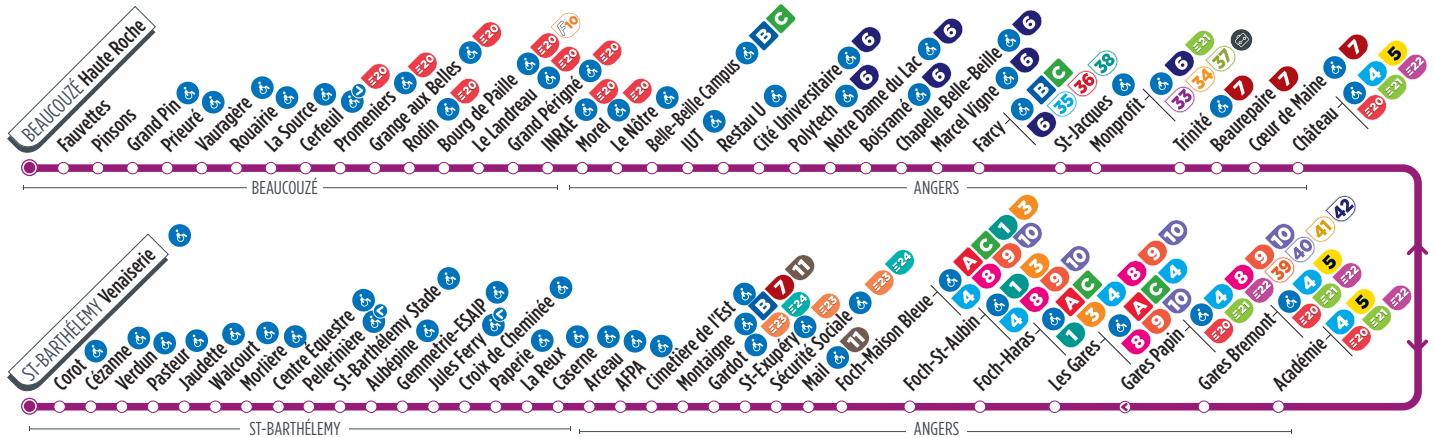

## DIMANCHE ET JOURS FÉRIÉS

	07:22	08:22	09:22	10:37	11:39	12:52	13:52	14:57	16:03	17:19	18:11	19:30	20:05	21:29	22:43
Haute Roche															
Promeniers	07:27	08:27	09:27	10:42	11:44	12:57	13:57	15:02	16:08	17:24	18:16	19:35	20:10	21:34	22:48
Belle-Beille Campus	07:33	08:33	09:33	10:48	11:50	13:03	14:03	15:08	16:14	17:30	18:22	19:41	20:16	21:40	22:54
Farcy	07:42	08:42	09:42	10:57	11:59	13:12	14:12	15:17	16:23	17:39	18:31	19:50	20:25	21:49	23:03
Monprofit	07:45	08:45	09:45	11:00	12:02	13:15	14:15	15:20	16:26	17:42	18:34	19:53	20:28	21:52	23:06
Cœur de Maine	07:49	08:49	09:49	11:04	12:06	13:19	14:19	15:24	16:30	17:46	18:38	19:57	20:32	21:56	23:10
Les Gares	07:55	08:55	09:55	11:10	12:12	13:25	14:25	15:30	16:36	17:52	18:44	20:03	20:38	22:02	23:16
Foch-Maison Bleue	08:00	09:00	10:00	11:15	12:17	13:30	14:30	15:35	16:41	17:59	18:49	20:08	20:43	22:07	23:21
Montaigne	08:04	09:04	10:04	11:19	12:21	13:34	14:34	15:39	16:45	18:03	18:53	20:12	20:47	22:11	23:25
AFPA	08:06	09:06	10:06	11:21	12:23	13:36	14:36	15:41	16:47	18:05	18:55	20:14	20:49	22:13	23:27
St-Barthélemy Stade	08:13	09:13	10:13	11:28	12:30	13:43	14:43	15:48	16:54	18:12	19:02	20:21	20:56	22:20	23:34
Verdun	08:19	09:19	10:19	11:34	12:36	13:49	14:49	15:54	17:00	18:18	19:08	20:27	21:02	22:26	23:40
Venaiserie	08:22	09:22	10:22	11:37	12:39	13:52	14:52	15:57	17:03	18:21	19:11	20:30	21:05	22:29	23:43

La plupart des arrêts de cette ligne sont accessibles. Consultez le plan ci-dessus. La flèche indique l'accessibilité dans un seul sens.

Horaires fournis à titre indicatif, sous réserve de modification due aux aléas de circulation.

# Direction BEAUCOUZÉ Haute Roche

Horaires valables à partir du 6 Juillet 2026