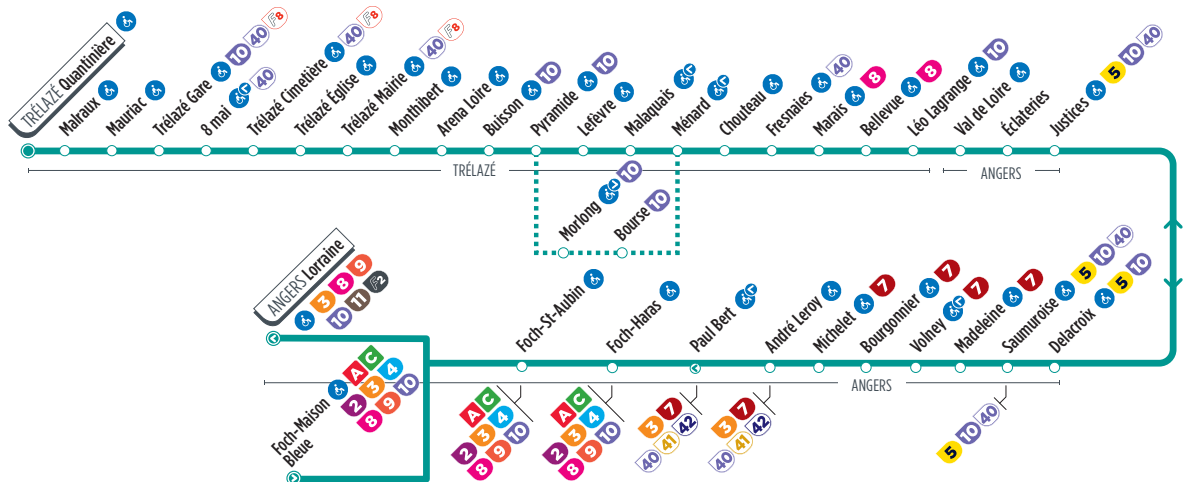

1

Direction TRÉLAZÉ Quantinière

Horaires valables à partir du 6 Juillet 2026

SAMEDI

Foch-Maison Bleue	06:06	06:26	06:46	07:06	07:24	07:41	07:56	08:13	08:30	08:46	09:03	09:20	09:37	09:54	10:11	10:28	10:45	11:02	11:19	11:36	11:53
Foch-Haras	06:07	06:27	06:47	07:07	07:26	07:43	07:58	08:15	08:32	08:48	09:05	09:22	09:39	09:56	10:13	10:30	10:47	11:04	11:21	11:38	11:55
André Leroy	06:10	06:30	06:50	07:10	07:29	07:46	08:01	08:18	08:35	08:51	09:08	09:25	09:42	09:59	10:16	10:33	10:50	11:07	11:24	11:41	11:58
Volney	06:12	06:32	06:52	07:12	07:31	07:48	08:03	08:20	08:37	08:53	09:10	09:27	09:44	10:01	10:18	10:35	10:52	11:09	11:26	11:43	12:00
Saumuroise	06:14	06:34	06:54	07:14	07:34	07:51	08:06	08:23	08:40	08:56	09:13	09:30	09:47	10:04	10:21	10:38	10:55	11:12	11:29	11:46	12:03
Justices	06:15	06:35	06:55	07:15	07:35	07:52	08:07	08:24	08:41	08:57	09:14	09:31	09:48	10:05	10:22	10:39	10:56	11:13	11:30	11:47	12:04
Éclateries	06:16	06:36	06:56	07:16	07:36	07:53	08:08	08:25	08:42	08:58	09:15	09:32	09:49	10:06	10:23	10:40	10:57	11:14	11:31	11:48	12:05
Fresnaies	06:20	06:40	07:00	07:20	07:40	07:57	08:12	08:29	08:46	09:03	09:20	09:37	09:54	10:11	10:28	10:45	11:02	11:19	11:36	11:53	12:10
Pyramide	06:24	06:45	07:05	07:25	07:45	08:02	08:17	08:34	08:51	09:08	09:25	09:42	09:59	10:16	10:33	10:50	11:07	11:24	11:41	11:58	12:15
Arena Loire	06:26	06:47	07:07	07:27	07:47	08:04	08:19	08:36	08:53	09:10	09:27	09:44	10:01	10:18	10:35	10:52	11:09	11:26	11:43	12:00	12:17
Trélazé Mairie	06:28	06:49	07:09	07:29	07:49	08:06	08:21	08:38	08:55	09:12	09:29	09:46	10:03	10:20	10:37	10:54	11:11	11:28	11:45	12:02	12:19
Trélazé Gare	06:32	06:53	07:13	07:33	07:53	08:10	08:25	08:42	08:59	09:16	09:33	09:50	10:07	10:24	10:41	10:58	11:15	11:32	11:49	12:06	12:23
Quantinière	06:35	06:56	07:16	07:36	07:56	08:13	08:28	08:45	09:02	09:19	09:36	09:53	10:10	10:27	10:44	11:01	11:18	11:35	11:52	12:09	12:26