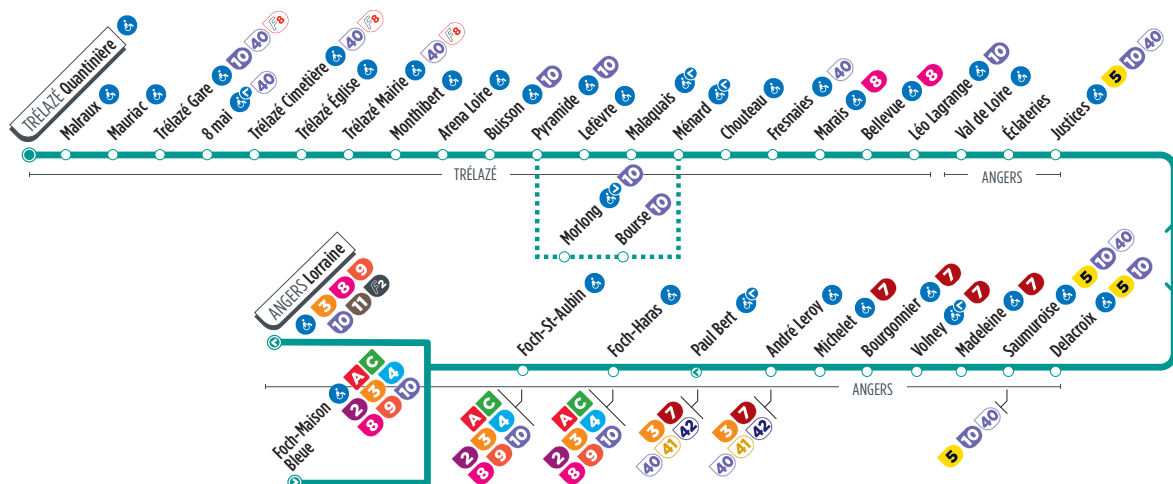

1

Direction ANGERS Lorraine

Horaires valables à partir du 6 Juillet 2026

SAMEDI

Quantinière	05:28	05:48	06:08	06:28	06:46	07:01	07:16	07:32	07:49	08:07	08:24	08:40	08:57	09:14	09:31	09:48	10:05	10:22	10:39	10:56	11:13
Trélazé Gare	05:30	05:50	06:10	06:30	06:48	07:03	07:18	07:34	07:51	08:09	08:26	08:42	08:59	09:16	09:33	09:50	10:07	10:24	10:41	10:58	11:15
Trélazé Mairie	05:34	05:54	06:14	06:34	06:52	07:07	07:22	07:38	07:55	08:13	08:30	08:46	09:03	09:20	09:37	09:54	10:11	10:28	10:45	11:02	11:19
Arena Loire	05:36	05:56	06:16	06:36	06:54	07:09	07:24	07:40	07:57	08:15	08:32	08:48	09:05	09:22	09:39	09:56	10:13	10:30	10:47	11:04	11:21
Pyramide	05:38	05:58	06:18	06:38	06:56	07:11	07:26	07:42	07:59	08:17	08:34	08:50	09:07	09:24	09:41	09:58	10:15	10:32	10:49	11:06	11:23
Fresnaies	05:42	06:02	06:22	06:42	07:00	07:15	07:30	07:47	08:04	08:22	08:39	08:55	09:12	09:29	09:46	10:03	10:20	10:37	10:54	11:11	11:28
Éclateries	05:47	06:07	06:27	06:47	07:05	07:20	07:35	07:52	08:09	08:27	08:44	09:00	09:17	09:34	09:51	10:08	10:25	10:42	10:59	11:16	11:33
Justices	05:48	06:08	06:28	06:48	07:06	07:21	07:36	07:53	08:10	08:28	08:45	09:01	09:18	09:35	09:52	10:09	10:26	10:43	11:00	11:17	11:34
Saumuroise	05:50	06:10	06:30	06:50	07:08	07:23	07:38	07:55	08:12	08:30	08:47	09:03	09:20	09:37	09:54	10:11	10:28	10:45	11:02	11:19	11:36
Volney	05:51	06:11	06:31	06:51	07:09	07:24	07:39	07:56	08:13	08:31	08:48	09:04	09:21	09:38	09:55	10:12	10:29	10:46	11:03	11:20	11:37
André Leroy	05:54	06:14	06:34	06:54	07:12	07:27	07:43	08:00	08:17	08:35	08:52	09:08	09:25	09:42	09:59	10:16	10:33	10:50	11:07	11:24	11:41
Foch-Haras	05:56	06:16	06:36	06:56	07:14	07:29	07:45	08:03	08:20	08:38	08:55	09:11	09:28	09:45	10:02	10:19	10:36	10:53	11:10	11:27	11:44
Lorraine	05:58	06:18	06:38	06:58	07:16	07:32	07:48	08:06	08:23	08:41	08:58	09:14	09:31	09:48	10:05	10:22	10:39	10:56	11:13	11:30	11:47