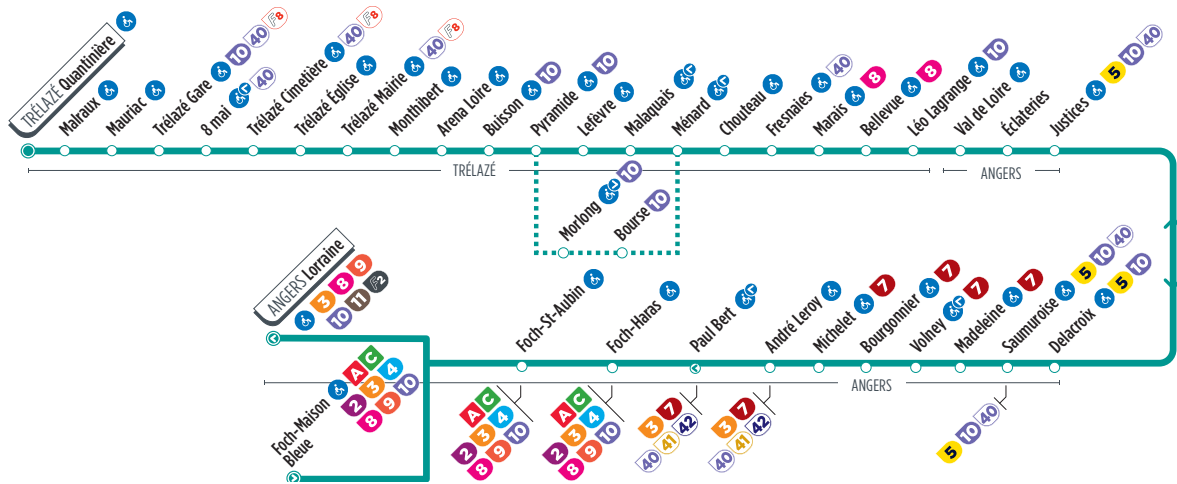

1

Direction ANGERS Lorraine

Horaires valables à partir du 6 Juillet 2026

DU LUNDI AU VENDREDI

Quantinière	05:28	05:48	06:08	06:28	06:46	07:01	07:16	07:32	07:49	08:07	08:24	08:40	08:57	09:14	09:31	09:48	10:05	10:22	10:39	10:56	11:13
Trélazé Gare	05:30	05:50	06:10	06:30	06:48	07:03	07:18	07:34	07:51	08:09	08:26	08:42	08:59	09:16	09:33	09:50	10:07	10:24	10:41	10:58	11:15
Trélazé Mairie	05:34	05:54	06:14	06:34	06:52	07:07	07:22	07:38	07:55	08:13	08:30	08:46	09:03	09:20	09:37	09:54	10:11	10:28	10:45	11:02	11:19
Arena Loire	05:36	05:56	06:16	06:36	06:54	07:09	07:24	07:40	07:57	08:15	08:32	08:48	09:05	09:22	09:39	09:56	10:13	10:30	10:47	11:04	11:21
Pyramide	05:38	05:58	06:18	06:38	06:56	07:11	07:26	07:42	07:59	08:17	08:34	08:50	09:07	09:24	09:41	09:58	10:15	10:32	10:49	11:06	11:23
Fresnaies	05:42	06:02	06:22	06:42	07:00	07:15	07:30	07:47	08:04	08:22	08:39	08:55	09:12	09:29	09:46	10:03	10:20	10:37	10:54	11:11	11:28
Éclateries	05:47	06:07	06:27	06:47	07:05	07:20	07:35	07:52	08:09	08:27	08:44	09:00	09:17	09:34	09:51	10:08	10:25	10:42	10:59	11:16	11:33
Justices	05:48	06:08	06:28	06:48	07:06	07:21	07:36	07:53	08:10	08:28	08:45	09:01	09:18	09:35	09:52	10:09	10:26	10:43	11:00	11:17	11:34
Saumuroise	05:50	06:10	06:30	06:50	07:08	07:23	07:38	07:55	08:12	08:30	08:47	09:03	09:20	09:37	09:54	10:11	10:28	10:45	11:02	11:19	11:36
Volney	05:51	06:11	06:31	06:51	07:09	07:24	07:39	07:56	08:13	08:31	08:48	09:04	09:21	09:38	09:55	10:12	10:29	10:46	11:03	11:20	11:37
André Leroy	05:54	06:14	06:34	06:54	07:12	07:27	07:43	08:00	08:17	08:35	08:52	09:08	09:25	09:42	09:59	10:16	10:33	10:50	11:07	11:24	11:41
Foch-Haras	05:56	06:16	06:36	06:56	07:14	07:29	07:45	08:03	08:20	08:38	08:55	09:11	09:28	09:45	10:02	10:19	10:36	10:53	11:10	11:27	11:44
Lorraine	05:58	06:18	06:38	06:58	07:16	07:32	07:48	08:06	08:23	08:41	08:58	09:14	09:31	09:48	10:05	10:22	10:39	10:56	11:13	11:30	11:47