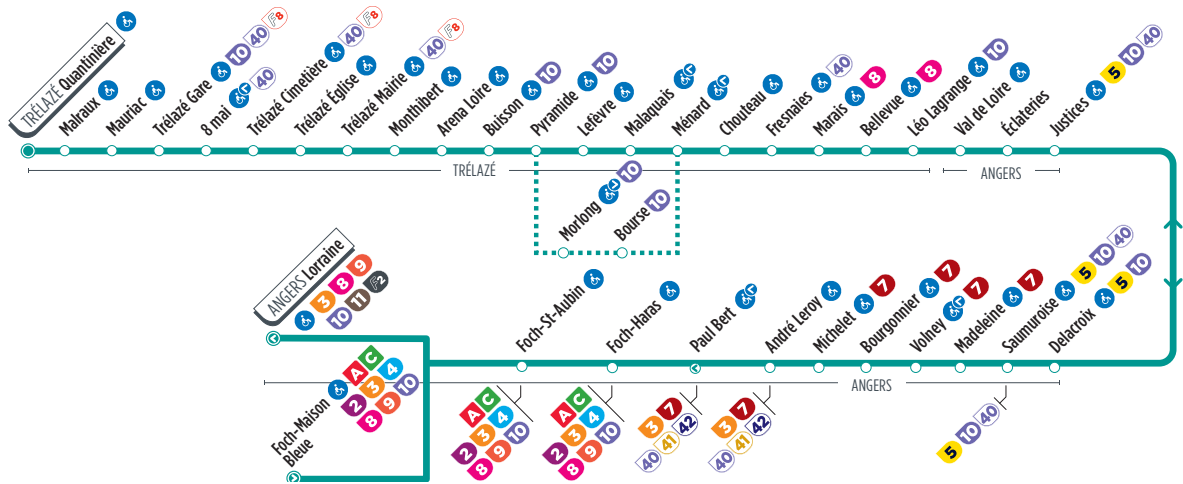

1

Direction TRÉLAZÉ Quantinière

Horaires valables à partir du 6 Juillet 2026

DU LUNDI AU VENDREDI

Foch-Maison Bleue	06:06	06:26	06:46	07:06	07:24	07:41	07:56	08:13	08:30	08:46	09:03	09:20	09:37	09:54	10:11	10:28	10:45	11:02	11:19	11:36	11:53
Foch-Haras	06:07	06:27	06:47	07:07	07:26	07:43	07:58	08:15	08:32	08:48	09:05	09:22	09:39	09:56	10:13	10:30	10:47	11:04	11:21	11:38	11:55
André Leroy	06:10	06:30	06:50	07:10	07:29	07:46	08:01	08:18	08:35	08:51	09:08	09:25	09:42	09:59	10:16	10:33	10:50	11:07	11:24	11:41	11:58
Volney	06:12	06:32	06:52	07:12	07:31	07:48	08:03	08:20	08:37	08:53	09:10	09:27	09:44	10:01	10:18	10:35	10:52	11:09	11:26	11:43	12:00
Saumuroise	06:14	06:34	06:54	07:14	07:34	07:51	08:06	08:23	08:40	08:56	09:13	09:30	09:47	10:04	10:21	10:38	10:55	11:12	11:29	11:46	12:03
Justices	06:15	06:35	06:55	07:15	07:35	07:52	08:07	08:24	08:41	08:57	09:14	09:31	09:48	10:05	10:22	10:39	10:56	11:13	11:30	11:47	12:04
Éclateries	06:16	06:36	06:56	07:16	07:36	07:53	08:08	08:25	08:42	08:58	09:15	09:32	09:49	10:06	10:23	10:40	10:57	11:14	11:31	11:48	12:05
Fresnaies	06:20	06:40	07:00	07:20	07:40	07:57	08:12	08:29	08:46	09:03	09:20	09:37	09:54	10:11	10:28	10:45	11:02	11:19	11:36	11:53	12:10
Pyramide	06:24	06:45	07:05	07:25	07:45	08:02	08:17	08:34	08:51	09:08	09:25	09:42	09:59	10:16	10:33	10:50	11:07	11:24	11:41	11:58	12:15
Arena Loire	06:26	06:47	07:07	07:27	07:47	08:04	08:19	08:36	08:53	09:10	09:27	09:44	10:01	10:18	10:35	10:52	11:09	11:26	11:43	12:00	12:17
Trélazé Mairie	06:28	06:49	07:09	07:29	07:49	08:06	08:21	08:38	08:55	09:12	09:29	09:46	10:03	10:20	10:37	10:54	11:11	11:28	11:45	12:02	12:19
Trélazé Gare	06:32	06:53	07:13	07:33	07:53	08:10	08:25	08:42	08:59	09:16	09:33	09:50	10:07	10:24	10:41	10:58	11:15	11:32	11:49	12:06	12:23
Quantinière	06:35	06:56	07:16	07:36	07:56	08:13	08:28	08:45	09:02	09:19	09:36	09:53	10:10	10:27	10:44	11:01	11:18	11:35	11:52	12:09	12:26