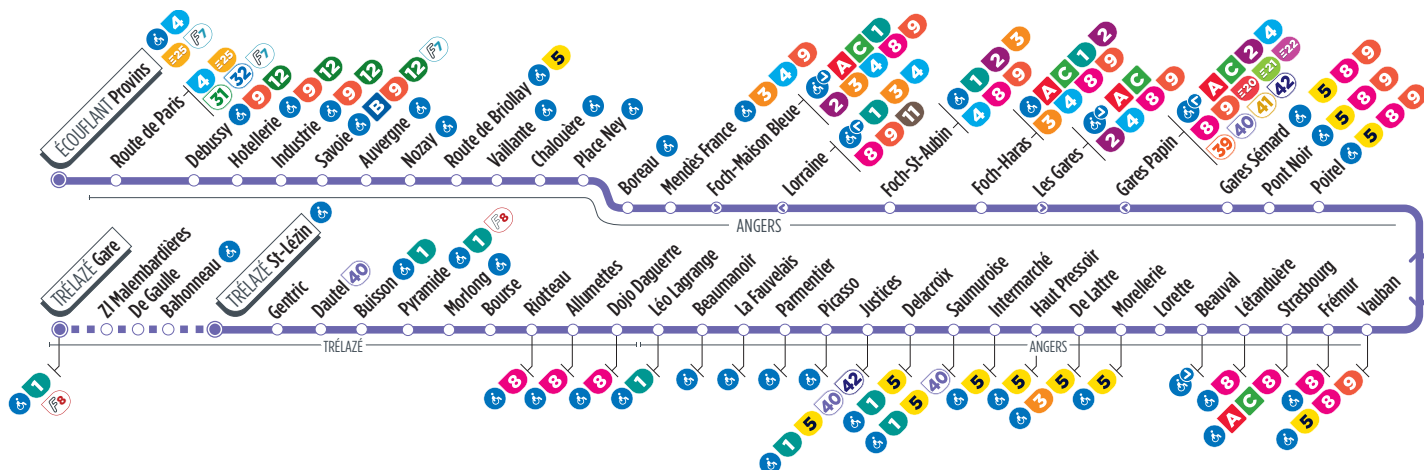

10

Direction

TRÉLAZÉ St-Lézin / Gare

Horaires valables à partir du 6 Juillet 2026

SAMEDI

Provins	06:25	06:54	07:15	07:35	07:56	08:17	08:37	08:56	09:15	09:37	09:59	10:26	10:54	11:22	11:50	12:18	12:46	13:14	13:42	14:09
Debussey	06:27	06:56	07:18	07:38	07:59	08:20	08:40	08:59	09:18	09:40	10:02	10:29	10:57	11:25	11:53	12:21	12:49	13:17	13:45	14:12
Route de Briollay	06:32	07:01	07:23	07:43	08:04	08:25	08:45	09:04	09:23	09:45	10:07	10:34	11:02	11:30	11:58	12:26	12:54	13:22	13:50	14:17
Foch-Maison Bleue	06:45	07:13	07:35	07:56	08:17	08:38	08:58	09:17	09:36	09:58	10:20	10:47	11:15	11:43	12:11	12:39	13:07	13:35	14:03	14:30
Les Gares	06:49	07:17	07:39	08:00	08:21	08:42	09:02	09:21	09:40	10:02	10:24	10:51	11:19	11:47	12:15	12:43	13:11	13:39	14:07	14:34
Strasbourg	06:53	07:22	07:44	08:06	08:27	08:48	09:07	09:26	09:45	10:07	10:29	10:56	11:24	11:52	12:20	12:48	13:16	13:44	14:12	14:39
De Lattre	06:57	07:26	07:48	08:10	08:31	08:52	09:11	09:30	09:49	10:11	10:33	11:00	11:28	11:56	12:24	12:52	13:20	13:48	14:16	14:43
Justices	07:01	07:30	07:52	08:14	08:35	08:56	09:15	09:34	09:53	10:15	10:37	11:04	11:32	12:00	12:28	12:56	13:24	13:52	14:20	14:47
Léo Lagrange	07:04	07:33	07:56	08:18	08:39	09:00	09:19	09:38	09:57	10:19	10:41	11:08	11:36	12:04	12:32	13:00	13:28	13:56	14:24	14:51
Pyramide	07:08	07:37	08:00	08:22	08:43	09:04	09:23	09:42	10:01	10:23	10:45	11:12	11:40	12:08	12:36	13:04	13:32	14:00	14:28	14:55
St-Lézin	07:12	07:41	08:04	08:26	08:47	09:08	09:27	09:46	10:05	10:27	10:49	11:16	11:44	12:12	12:40	13:08	13:36	14:04	14:32	14:59

Provins	14:38	15:05	15:29	15:53	16:17	16:41	17:05	17:29	17:52	18:17	18:40	19:05	19:35	20:20
Debussey	14:41	15:08	15:32	15:56	16:20	16:44	17:08	17:32	17:55	18:20	18:43	19:07	19:37	20:22
Route de Briollay	14:46	15:13	15:37	16:01	16:25	16:49	17:13	17:37	18:00	18:25	18:48	19:12	19:42	20:27
Foch-Maison Bleue	14:59	15:26	15:50	16:14	16:38	17:02	17:26	17:50	18:13	18:37	19:00	19:24	19:53	20:38
Les Gares	15:03	15:30	15:54	16:18	16:42	17:06	17:30	17:54	18:17	18:41	19:04	19:28	19:57	20:42
Strasbourg	15:08	15:35	16:00	16:24	16:48	17:12	17:36	18:00	18:23	18:46	19:09	19:32	20:01	20:46
De Lattre	15:12	15:39	16:04	16:28	16:53	17:17	17:41	18:05	18:27	18:50	19:13	19:36	20:05	20:50
Justices	15:16	15:43	16:08	16:32	16:57	17:21	17:45	18:09	18:31	18:54	19:17	19:40	20:09	20:54
Léo Lagrange	15:20	15:47	16:12	16:36	17:01	17:25	17:49	18:13	18:35	18:57	19:20	19:43	20:12	20:57
Pyramide	15:24	15:51	16:16	16:40	17:05	17:29	17:53	18:17	18:39	19:01	19:24	19:47	20:16	21:01
St-Lézin	15:28	15:55	16:20	16:44	17:09	17:33	17:57	18:21	18:43	19:05	19:28	19:51	20:20	21:05

La plupart des arrêts de cette ligne sont accessibles. Consultez le plan ci-dessus. La flèche indique l'accessibilité dans un seul sens.

Horaires fournis à titre indicatif, sous réserve de modification due aux aléas de circulation.