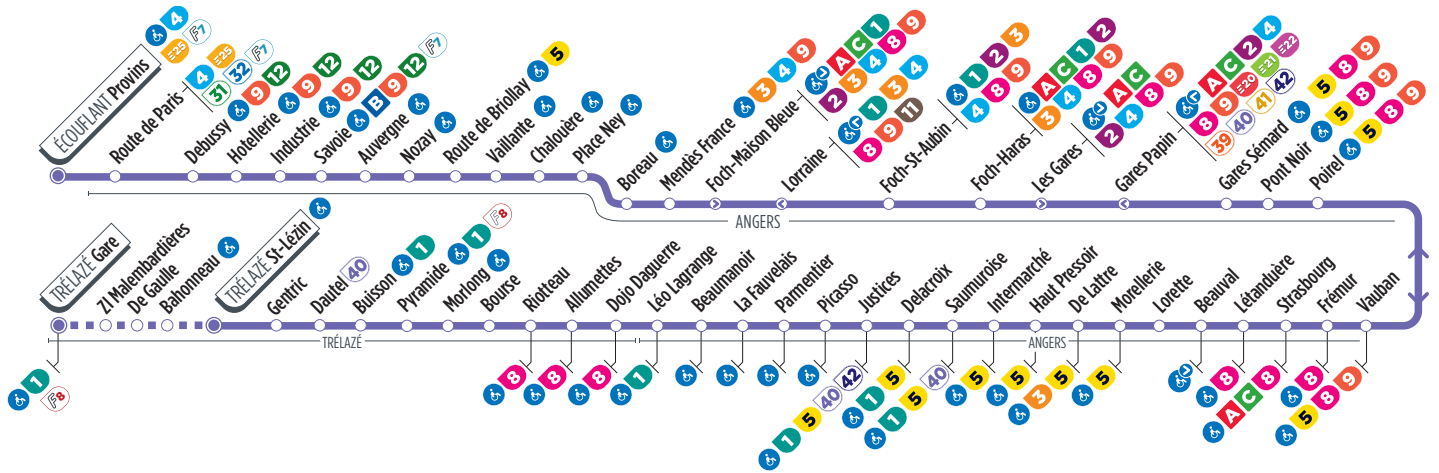

10

Direction TRÉLAZÉ St-Lézin / Gare

Horaires valables à partir du 6 Juillet 2026

DU LUNDI AU VENDREDI

Provins	06:25	06:54	07:15	07:35	07:56	08:17	08:37	08:56	09:15	09:37	09:59	10:26	10:54	11:22	11:50	12:18	12:46	13:14	13:42	14:09
Provins	06:27	06:56	07:18	07:38	07:59	08:20	08:40	08:59	09:18	09:40	10:02	10:29	10:57	11:25	11:53	12:21	12:49	13:17	13:45	14:12
Route de Briollay	06:32	07:01	07:23	07:43	08:04	08:25	08:45	09:04	09:23	09:45	10:07	10:34	11:02	11:30	11:58	12:26	12:54	13:22	13:50	14:17
Foch-Maison Bleue	06:45	07:13	07:35	07:56	08:17	08:38	08:58	09:17	09:36	09:58	10:20	10:47	11:15	11:43	12:11	12:39	13:07	13:35	14:03	14:30
Les Gares	06:49	07:17	07:39	08:00	08:21	08:42	09:02	09:21	09:40	10:02	10:24	10:51	11:19	11:47	12:15	12:43	13:11	13:39	14:07	14:34
Strasbourg	06:53	07:22	07:44	08:06	08:27	08:48	09:07	09:26	09:45	10:07	10:29	10:56	11:24	11:52	12:20	12:48	13:16	13:44	14:12	14:39
De Lattre	06:57	07:26	07:48	08:10	08:31	08:52	09:11	09:30	09:49	10:11	10:33	11:00	11:28	11:56	12:24	12:52	13:20	13:48	14:16	14:43
Justices	07:01	07:30	07:52	08:14	08:35	08:56	09:15	09:34	09:53	10:15	10:37	11:04	11:32	12:00	12:28	12:56	13:24	13:52	14:20	14:47
Léo Lagrange	07:04	07:33	07:56	08:18	08:39	09:00	09:19	09:38	09:57	10:19	10:41	11:08	11:36	12:04	12:32	13:00	13:28	13:56	14:24	14:51
Pyramide	07:08	07:37	08:00	08:22	08:43	09:04	09:23	09:42	10:01	10:23	10:45	11:12	11:40	12:08	12:36	13:04	13:32	14:00	14:28	14:55
St-Lézin	07:12	07:41	08:04	08:26	08:47	09:08	09:27	09:46	10:05	10:27	10:49	11:16	11:44	12:12	12:40	13:08	13:36	14:04	14:32	14:59
Trélaté Gare	07:18	08:10	08:53									11:50			13:14					

Provins	14:38	15:05	15:29	15:53	16:17	16:41	17:05	17:29	17:52	18:17	18:40	19:05	19:35	20:20
Provins	14:41	15:08	15:32	15:56	16:20	16:44	17:08	17:32	17:55	18:20	18:43	19:07	19:37	20:22
Route de Briollay	14:46	15:13	15:37	16:01	16:25	16:49	17:13	17:37	18:00	18:25	18:48	19:12	19:42	20:27
Foch-Maison Bleue	14:59	15:26	15:50	16:14	16:38	17:02	17:26	17:50	18:13	18:37	19:00	19:24	19:53	20:38
Les Gares	15:03	15:30	15:54	16:18	16:42	17:06	17:30	17:54	18:17	18:41	19:04	19:28	19:57	20:42
Strasbourg	15:08	15:35	16:00	16:24	16:48	17:12	17:36	18:00	18:23	18:46	19:09	19:32	20:01	20:46
De Lattre	15:12	15:39	16:04	16:28	16:53	17:17	17:41	18:05	18:27	18:50	19:13	19:36	20:05	20:50
Justices	15:16	15:43	16:08	16:32	16:57	17:21	17:45	18:09	18:31	18:54	19:17	19:40	20:09	20:54
Léo Lagrange	15:20	15:47	16:12	16:36	17:01	17:25	17:49	18:13	18:35	18:57	19:20	19:43	20:12	20:57
Pyramide	15:24	15:51	16:16	16:40	17:05	17:29	17:53	18:17	18:39	19:01	19:24	19:47	20:16	21:01
St-Lézin	15:28	15:55	16:20	16:44	17:09	17:33	17:57	18:21	18:43	19:05	19:28	19:51	20:20	21:05
Trélaté Gare		16:01	16:50			17:39								

La plupart des arrêts de cette ligne sont accessibles. Consultez le plan ci-dessus. La flèche indique l'accessibilité dans un seul sens.

Horaires fournis à titre indicatif, sous réserve de modification due aux aléas de circulation.