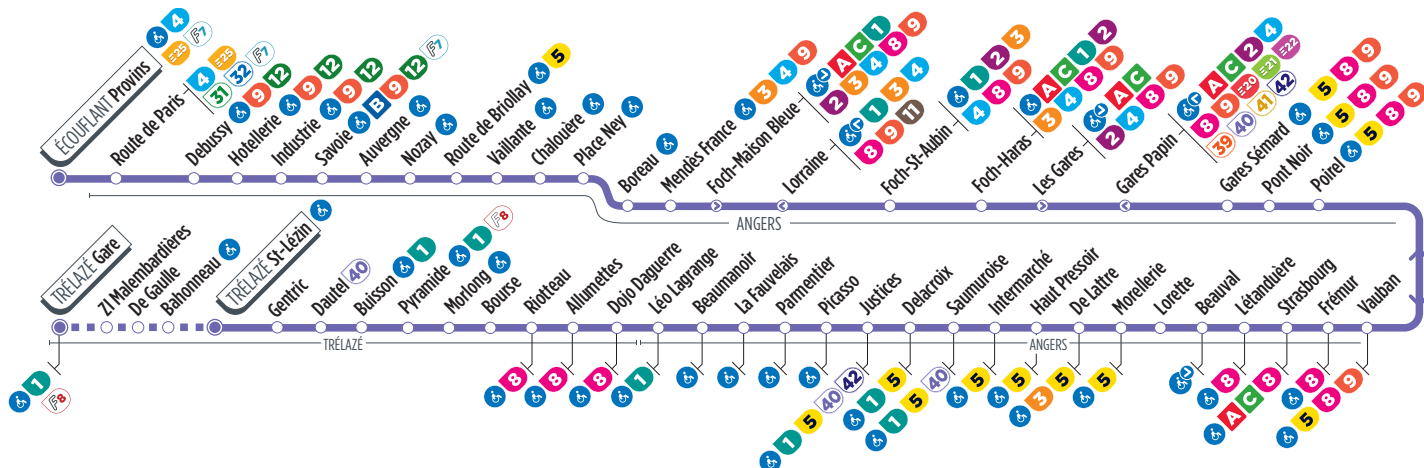

La plupart des arrêts de cette ligne sont accessibles. Consultez le plan ci-dessus. La flèche indique l'accessibilité dans un seul sens.

Horaires fournis à titre indicatif, sous réserve de modification due aux aléas de circulation.

# 10 ANGERS Provins

Horaires valables à partir du 6 Juillet 2026

## SAMEDI

<b>St-Lézin</b>	<b>06:27</b>	<b>06:49</b>	<b>07:11</b>	<b>07:32</b>	<b>07:51</b>	<b>08:10</b>	<b>08:29</b>	<b>08:53</b>	<b>09:21</b>	<b>09:49</b>	<b>10:17</b>	<b>10:45</b>	<b>11:13</b>	<b>11:41</b>	<b>12:09</b>	<b>12:37</b>	<b>13:04</b>	<b>13:31</b>	<b>13:58</b>
Pyramide	06:29	06:51	07:13	07:35	07:54	08:13	08:32	08:56	09:24	09:52	10:20	10:48	11:16	11:44	12:12	12:40	13:07	13:34	14:01
Léo Lagrange	06:33	06:55	07:17	07:39	07:58	08:17	08:36	09:00	09:28	09:56	10:24	10:52	11:20	11:48	12:16	12:44	13:11	13:38	14:05
Justices	06:38	07:00	07:22	07:44	08:03	08:22	08:41	09:05	09:33	10:01	10:29	10:57	11:25	11:53	12:21	12:49	13:16	13:43	14:10
De Lattre	06:41	07:03	07:25	07:47	08:06	08:25	08:44	09:08	09:36	10:04	10:32	11:00	11:28	11:56	12:24	12:52	13:19	13:46	14:13
Strasbourg	06:46	07:08	07:30	07:52	08:11	08:30	08:49	09:13	09:41	10:09	10:37	11:05	11:33	12:01	12:29	12:57	13:24	13:51	14:18
Gares Papin	06:50	07:13	07:35	07:58	08:17	08:35	08:54	09:18	09:46	10:14	10:42	11:10	11:38	12:06	12:34	13:02	13:29	13:56	14:23
Lorraine	06:56	07:19	07:41	08:04	08:23	08:41	09:00	09:25	09:53	10:21	10:49	11:17	11:45	12:13	12:41	13:09	13:36	14:03	14:30
Route de Briollay	07:04	07:27	07:51	08:14	08:33	08:51	09:10	09:35	10:03	10:31	10:59	11:27	11:55	12:23	12:51	13:19	13:46	14:13	14:40
Debussy	07:09	07:32	07:56	08:19	08:38	08:56	09:15	09:40	10:08	10:36	11:04	11:32	12:00	12:28	12:56	13:24	13:51	14:18	14:45
<b>Provins</b>	<b>07:13</b>	<b>07:36</b>	<b>08:01</b>	<b>08:24</b>	<b>08:43</b>	<b>09:01</b>	<b>09:20</b>	<b>09:45</b>	<b>10:13</b>	<b>10:41</b>	<b>11:09</b>	<b>11:37</b>	<b>12:05</b>	<b>12:33</b>	<b>13:01</b>	<b>13:29</b>	<b>13:56</b>	<b>14:23</b>	<b>14:50</b>