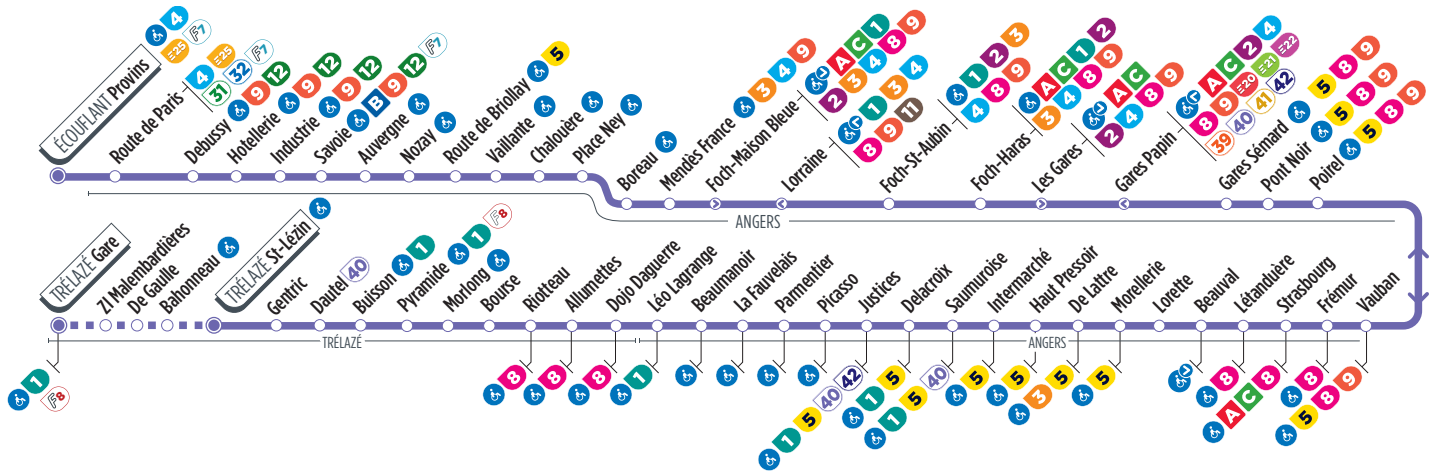

## DU LUNDI AU VENDREDI

	07:28				08:25				12:05				13:27							
<b>Trélazé Gare</b>																				
<b>St-Lézin</b>	06:27	06:49	07:11	07:32	07:51	08:10	08:29	08:53	09:21	09:49	10:17	10:45	11:13	11:41	12:09	12:37	13:04	13:31	13:58	14:24
Pyramide	06:29	06:51	07:13	07:35	07:54	08:13	08:32	08:56	09:24	09:52	10:20	10:48	11:16	11:44	12:12	12:40	13:07	13:34	14:01	14:27
Léo Lagrange	06:33	06:55	07:17	07:39	07:58	08:17	08:36	09:00	09:28	09:56	10:24	10:52	11:20	11:48	12:16	12:44	13:11	13:38	14:05	14:31
Justices	06:38	07:00	07:22	07:44	08:03	08:22	08:41	09:05	09:33	10:01	10:29	10:57	11:25	11:53	12:21	12:49	13:16	13:43	14:10	14:36
De Lattre	06:41	07:03	07:25	07:47	08:06	08:25	08:44	09:08	09:36	10:04	10:32	11:00	11:28	11:56	12:24	12:52	13:19	13:46	14:13	14:39
Strasbourg	06:46	07:08	07:30	07:52	08:11	08:30	08:49	09:13	09:41	10:09	10:37	11:05	11:33	12:01	12:29	12:57	13:24	13:51	14:18	14:44
Gares Papin	06:50	07:13	07:35	07:58	08:17	08:35	08:54	09:18	09:46	10:14	10:42	11:10	11:38	12:06	12:34	13:02	13:29	13:56	14:23	14:49
Lorraine	06:56	07:19	07:41	08:04	08:23	08:41	09:00	09:25	09:53	10:21	10:49	11:17	11:45	12:13	12:41	13:09	13:36	14:03	14:30	14:56
Route de Briollay	07:04	07:27	07:51	08:14	08:33	08:51	09:10	09:35	10:03	10:31	10:59	11:27	11:55	12:23	12:51	13:19	13:46	14:13	14:40	15:06
Debussy	07:09	07:32	07:56	08:19	08:38	08:56	09:15	09:40	10:08	10:36	11:04	11:32	12:00	12:28	12:56	13:24	13:51	14:18	14:45	15:11
<b>Provins</b>	<b>07:13</b>	<b>07:36</b>	<b>08:01</b>	<b>08:24</b>	<b>08:43</b>	<b>09:01</b>	<b>09:20</b>	<b>09:45</b>	<b>10:13</b>	<b>10:41</b>	<b>11:09</b>	<b>11:37</b>	<b>12:05</b>	<b>12:33</b>	<b>13:01</b>	<b>13:29</b>	<b>13:56</b>	<b>14:23</b>	<b>14:50</b>	<b>15:16</b>

La plupart des arrêts de cette ligne sont accessibles. Consultez le plan ci-dessus. La flèche indique l'accessibilité dans un seul sens.

Horaires fournis à titre indicatif, sous réserve de modification due aux aléas de circulation.