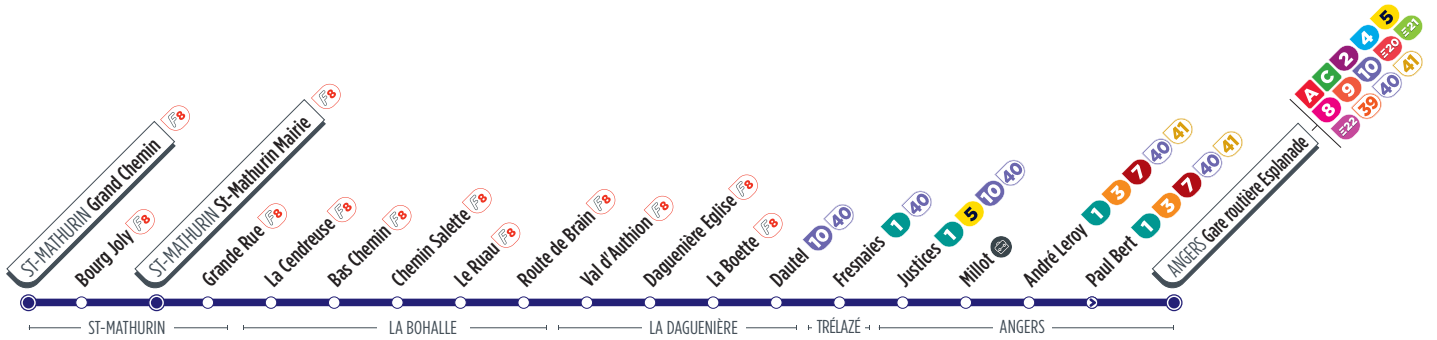

InfoLIGNE

En été seulement, le départ de St-Mathurin Grand Chemin n'est pas assuré en direction d'Angers (reprise à la rentrée de septembre).

Pas de circulation le 1^{er} mai.

Horaires fournis à titre indicatif, sous réserve de modification due aux aléas de circulation.

42

Direction

ST-MATHURIN St-Mathurin Mairie / Grand Chemin

Horaires valables à partir du 1^{er} septembre 2025

PÉRIODE SCOLAIRE (DU LUNDI AU VENDREDI)

Gare routière Esplanade	07:47	08:10	12:27	14:32	15:50	16:52	17:40	18:27	19:15
André Leroy	07:51	08:14	12:31	14:36	15:54	16:56	17:44	18:31	19:19
Millot	07:57	08:20	12:37	14:42	16:00	17:02	17:50	18:37	19:25
Justices	08:01	08:24	12:41	14:46	16:04	17:06	17:54	18:41	19:29
Athlétis							17:58		
Fresnaies	08:06	08:29	12:46	14:51	16:09	17:11	18:06	18:46	19:34
Dautel	08:08	08:31	12:48	14:53	16:11	17:13	18:08	18:48	19:36
La Boette	08:14	08:37	12:54	14:59	16:17	17:19	18:14	18:54	19:42
Daguenière Eglise	08:15	08:38	12:55	15:00	16:18	17:20	18:15	18:55	19:43
Val d'Authion	08:16	08:39	12:56	15:01	16:19	17:21	18:16	18:56	19:44
Route de Brain	08:21	08:44	13:01	15:06	16:24	17:26	18:21	19:01	19:49
Le Ruau	08:22	08:45	13:02	15:07	16:25	17:27	18:22	19:02	19:50
Chemin Salette	08:24	08:47	13:04	15:09	16:27	17:29	18:24	19:04	19:52
Bas Chemin	08:25	08:48	13:05	15:10	16:28	17:30	18:25	19:05	19:53
La Cendreuse	08:26	08:49	13:06	15:11	16:29	17:31	18:26	19:06	19:54
Grande Rue	08:31	08:54	13:11	15:16	16:33	17:36	18:30	19:11	19:58
St-Mathurin Mairie	08:32	08:55	13:12	15:17	16:35	17:37	18:32	19:12	20:00
Bourg Joly	08:56				16:36		18:33		20:01
Grand Chemin		08:59			16:39		18:36		20:04