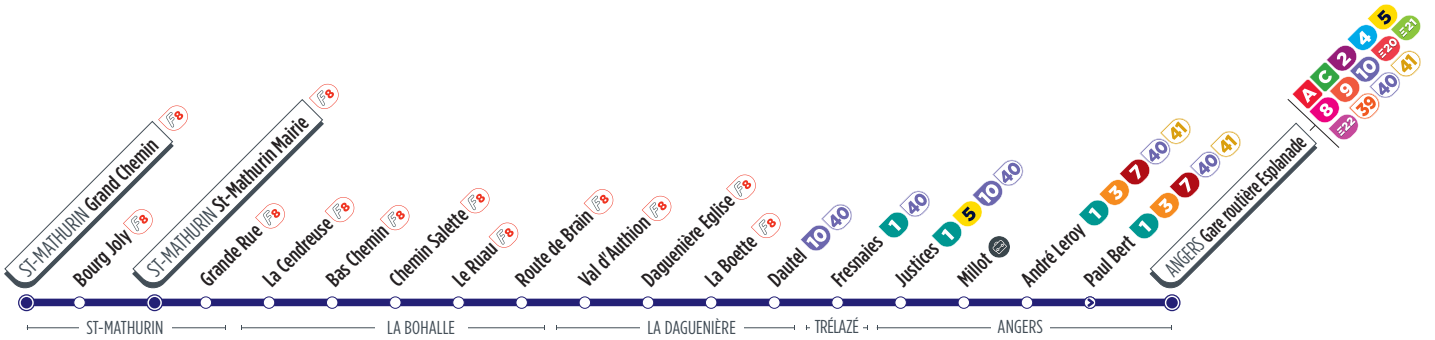

42

Direction

ANGERS Gare routière Esplanade

Horaires valables à partir du 1^{er} septembre 2025

PÉRIODE SCOLAIRE (DU LUNDI AU VENDREDI)

Grand Chemin	07:00		09:00		16:40		
Bourg Joly	07:01		09:01		16:41		
St-Mathurin Mairie	06:48	07:03	07:53	09:03	13:13	16:43	18:08
Grande Rue	06:49	07:04	07:54	09:04	13:14	16:44	18:09
La Cendreuse	06:54	07:10	07:59	09:09	13:19	16:49	18:14
Bas Chemin	06:54	07:11	08:00	09:09	13:19	16:49	18:14
Chemin Salette	06:55	07:13	08:03	09:10	13:20	16:50	18:15
Le Ruau	06:58	07:16	08:04	09:13	13:23	16:53	18:18
Route de Brain	06:59	07:18	08:04	09:14	13:24	16:54	18:19
Val d'Authion	07:03	07:24	08:08	09:18	13:28	16:58	18:23
Daguenière Église	07:04	07:26	08:09	09:19	13:29	16:59	18:24
La Boette	07:06	07:29	08:11	09:21	13:31	17:01	18:26
Dautel	07:11	07:35	08:16	09:26	13:36	17:06	18:31
Fresnaies	07:14	07:38	08:19	09:29	13:39	17:09	18:34
Athlétis							
Justices	07:19	07:43	08:24	09:34	13:44	17:14	18:39
Millot	07:22	07:47	08:27	09:37	13:47	17:17	18:42
André Leroy	07:28	07:55	08:33	09:43	13:53	17:23	18:48
Paul Bert	07:30	07:56	08:35	09:45	13:55	17:25	18:50
Gare routière Esplanade	07:35	08:00	08:40	09:50	14:00	17:30	18:55

VACANCES SCOLAIRES (DU LUNDI AU VENDREDI)

Grand Chemin				
Bourg Joly				
St-Mathurin Mairie	06:48	07:53	13:13	18:08
Grande Rue	06:49	07:54	13:14	18:09
La Cendreuse	06:54	07:59	13:19	18:14
Bas Chemin	06:54	07:59	13:19	18:14
Chemin Salette	06:55	08:00	13:20	18:15
Le Ruau	06:58	08:03	13:23	18:18
Route de Brain	06:59	08:04	13:24	18:19
Val d'Authion	07:03	08:08	13:28	18:23
Daguenière Église	07:04	08:09	13:29	18:24
La Boette	07:06	08:11	13:31	18:26
Dautel	07:11	08:16	13:36	18:31
Fresnaies	07:14	08:19	13:39	18:34
Athlétis				
Justices	07:19	08:24	13:44	18:39
Millot	07:22	08:27	13:47	18:42
André Leroy	07:28	08:33	13:53	18:48
Paul Bert	07:30	08:35	13:55	18:50
Gare routière Esplanade	07:35	08:40	14:00	18:55