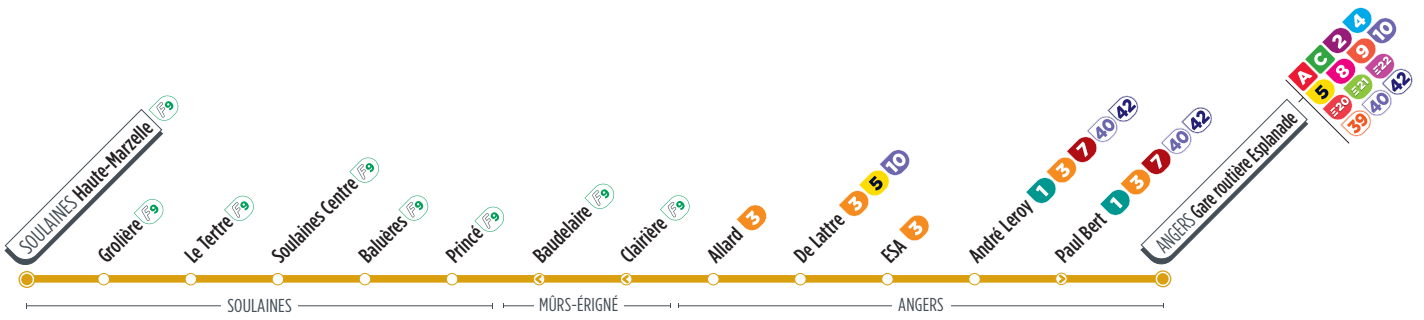

41

Direction

ANGERS Gare routière Esplanade

Horaires valables à partir du 6 Juillet 2026

DU LUNDI AU VENDREDI

Haute Marzelle	07:05	08:30	13:25	17:50
Grolière	07:06	08:31	13:26	17:51
Le Tertre	07:08	08:33	13:28	17:53
Soulaines Centre	07:09	08:34	13:29	17:54
Baluères	07:12	08:36	13:31	17:56
Princé	07:15	08:39	13:34	17:59
Allard	07:26	08:54	13:45	18:10
De Lattre	07:27	08:55	13:46	18:11
ESA	07:29	08:57	13:48	18:13
André Leroy	07:31	09:00	13:50	18:15
Paul Bert	07:33	09:02	13:52	18:17
Gare routière Esplanade	07:38	09:07	13:57	18:22

SAMEDI

Haute Marzelle	08:00	09:30	13:25	17:50
Grolière	08:01	09:31	13:26	17:51
Le Tertre	08:03	09:33	13:28	17:53
Soulaines Centre	08:04	09:34	13:29	17:54
Baluères	08:06	09:36	13:31	17:56
Princé	08:09	09:39	13:34	17:59
Allard	08:20	09:50	13:45	18:10
De Lattre	08:21	09:51	13:46	18:11
ESA	08:23	09:53	13:48	18:13
André Leroy	08:25	09:55	13:50	18:15
Paul Bert	08:27	09:57	13:52	18:17
Gare routière Esplanade	08:32	10:02	13:57	18:22

41

Direction

SOULAINES Haute-Marzelle

Horaires valables à partir du 6 Juillet 2026

DU LUNDI AU VENDREDI

Gare routière Esplanade	07:45	12:30	17:00	18:30
André Leroy	07:52	12:37	17:06	18:39
ESA	07:53	12:38	17:07	18:40
De Lattre	07:54	12:39	17:08	18:41
Allard	07:56	12:41	17:10	18:43
Clairière	08:09	12:54	17:23	18:56
Baudelaire	08:09	12:54	17:23	18:56
Princé	08:10	12:55	17:24	18:57
Baluères	08:12	12:57	17:26	18:59
Soulaines Centre	08:15	13:00	17:29	19:02
Le Tertre	08:15	13:00	17:29	19:02
Grolière	08:17	13:02	17:31	19:04
Haute Marzelle	08:20	13:05	17:34	19:07

SAMEDI

Gare routière Esplanade	08:40	12:30	17:00	18:30
André Leroy	08:46	12:36	17:06	18:36
ESA	08:47	12:37	17:07	18:37
De Lattre	08:48	12:38	17:08	18:38
Allard	08:50	12:40	17:10	18:40
Clairière	09:03	12:53	17:23	18:53
Baudelaire	09:03	12:53	17:23	18:53
Princé	09:04	12:54	17:24	18:54
Baluères	09:06	12:56	17:26	18:56
Soulaines Centre	09:09	12:59	17:29	18:59
Le Tertre	09:09	12:59	17:29	18:59
Grolière	09:11	13:01	17:31	19:01
Haute Marzelle	09:14	13:04	17:34	19:04