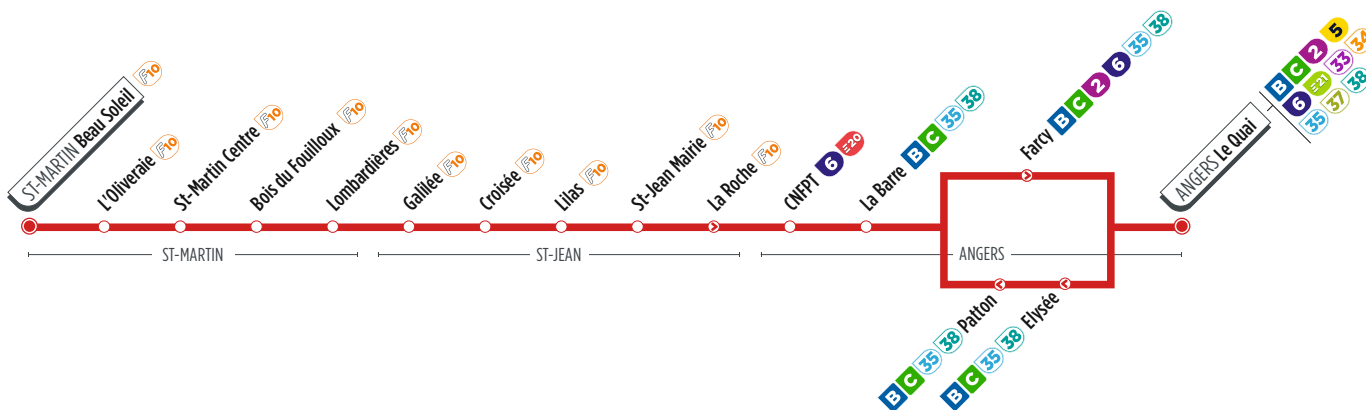

Lignes ALEOP - 422

SAMEDI

Beau Soleil	08:15	09:25	13:46	14:40	17:15	18:25
L'Oliveraie	08:16	09:26	13:47	14:41	17:16	18:26
St-Martin Centre	08:18	09:28	13:49	14:43	17:18	18:28
Bois du Fouilloux	08:19	09:29	13:51	14:44	17:19	18:29
Lombardières	08:21	09:31	13:52	14:46	17:21	18:31
Galilée	08:26	09:36	13:56	14:51	17:26	18:36
Croisée	08:27	09:36	13:58	14:51	17:26	18:36
Lilas	08:27	09:37	13:59	14:52	17:27	18:37
St-Jean Mairie	08:28	09:37	14:01	14:52	17:27	18:37
La Roche	08:28	09:38	14:02	14:53	17:28	18:38
CNFPT	08:37	09:47	14:10	15:02	17:37	18:47
La Barre	08:38	09:48	14:11	15:03	17:38	18:48
Farcy	08:43	09:53	14:16	15:08	17:43	18:53
Le Quai	08:45	09:55	14:20	15:10	17:45	18:55

Lignes ALEOP - 422

InfoLIGNE

À Angers, la ligne effectue son terminus à l'arrêt Le Quai, sur le pôle d'échange Front de Maine où vous pouvez retrouver les connexions avec le tramway et les lignes du réseau urbain.

Horaires fournis à titre indicatif, sous réserve de modification due aux aléas de circulation.

36

Direction ST-MARTIN Beau Soleil

Horaires valables à partir du 6 juillet 2026

DU LUNDI AU VENDREDI

	07:40	08:50	12:40	15:30	16:40	17:50	18:25	19:25
Le Quai								
Élysée	07:43	08:53	12:43	15:33	16:43	17:53	18:28	19:28
Patton	07:44	08:54	12:44	15:34	16:44	17:54	18:29	19:29
La Barre	07:45	08:55	12:45	15:35	16:45	17:55	18:31	19:30
CNFPT	07:45	08:55	12:46	15:35	16:45	17:55	18:32	19:30
St-Jean Mairie	07:55	09:05	12:52	15:45	16:55	18:05	18:39	19:40
Lilas	07:55	09:05	12:53	15:45	16:55	18:05	18:40	19:40
Croisée	07:56	09:06	12:54	15:46	16:56	18:06	18:41	19:41
Galilée	07:56	09:06	12:55	15:46	16:56	18:06	18:42	19:41
Lombardières	08:02	09:12	12:58	15:52	17:02	18:12	18:44	19:47
Bois du Fouilloux	08:06	09:14	12:59	15:54	17:04	18:14	18:45	19:49
St-Martin Centre	08:06	09:16	13:01	15:56	17:06	18:16	18:47	19:51
L'Oliveraie	08:08	09:18	13:02	15:58	17:08	18:18	18:49	19:53
Beau Soleil	08:10	09:20	13:04	16:00	17:10	18:20	18:50	19:55