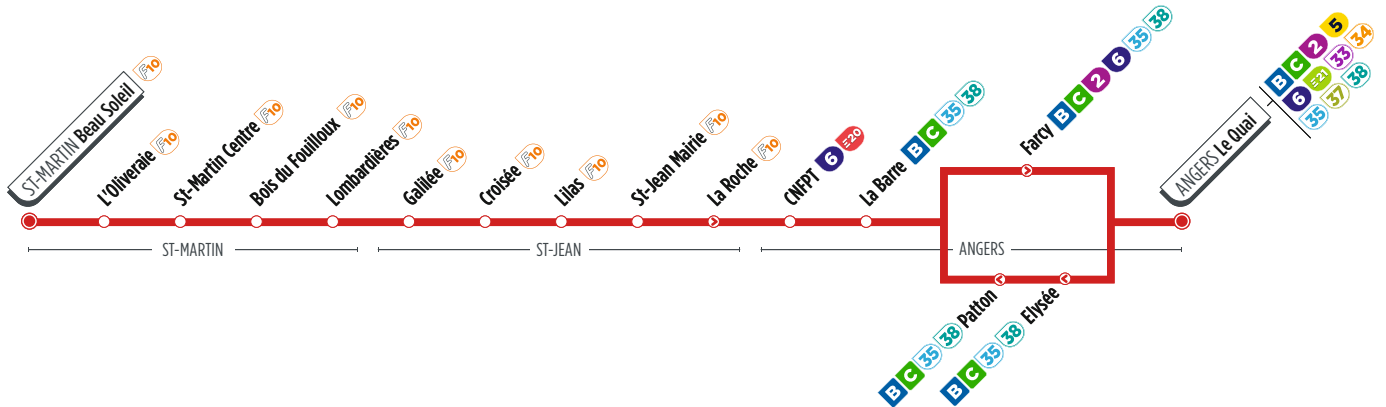

36

Direction ANGERS Le Quai

Horaires valables à partir du 6 juillet 2026

DU LUNDI AU VENDREDI

Beau Soleil	07:05	08:15	09:25	13:46	14:40	15:05	17:15	18:25
L'Oliveraie	07:06	08:16	09:26	13:47	14:41	15:06	17:16	18:26
St-Martin Centre	07:08	08:18	09:28	13:49	14:43	15:08	17:18	18:28
Bois du Fouilloux	07:09	08:19	09:29	13:51	14:44	15:09	17:19	18:29
Lombardières	07:11	08:21	09:31	13:52	14:46	15:11	17:21	18:31
Galilée	07:16	08:26	09:36	13:56	14:51	15:16	17:26	18:36
Croisée	07:16	08:26	09:36	13:58	14:51	15:16	17:26	18:36
Lilas	07:17	08:27	09:37	13:59	14:52	15:17	17:27	18:37
St-Jean Mairie	07:17	08:27	09:37	14:01	14:52	15:17	17:27	18:37
La Roche	07:18	08:28	09:38	14:02	14:53	15:18	17:28	18:38
CNFPT	07:27	08:37	09:47	14:10	15:02	15:27	17:37	18:47
La Barre	07:28	08:38	09:48	14:11	15:03	15:28	17:38	18:48
Farcy	07:33	08:43	09:53	14:16	15:08	15:33	17:43	18:53
Le Quai	07:35	08:45	09:55	14:20	15:10	15:35	17:45	18:55

Lignes ALEOP - 422

InfoLIGNE

À Angers, la ligne effectue son terminus à l'arrêt Le Quai, sur le pôle d'échange Front de Maine où vous pouvez retrouver les connexions avec le tramway et les lignes du réseau urbain.