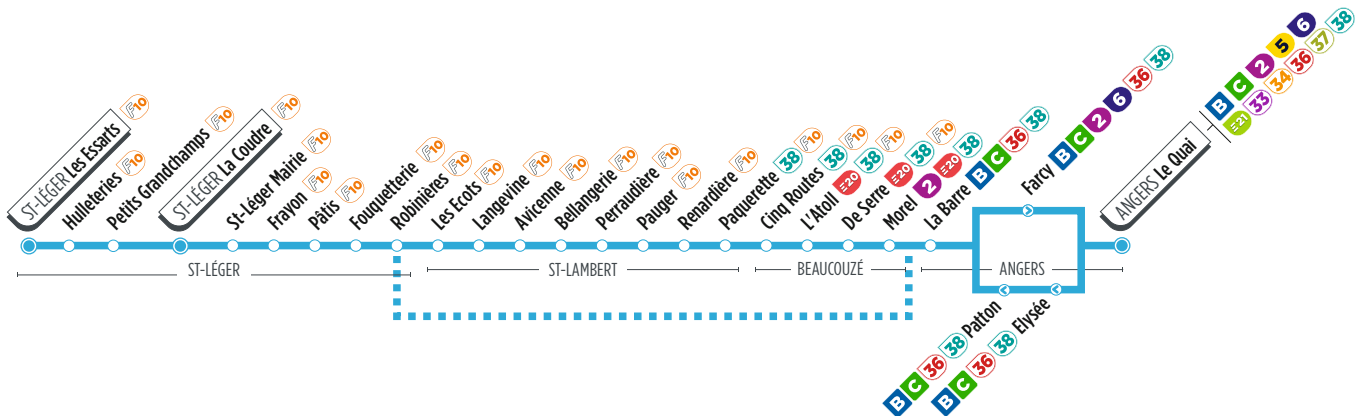

35

Direction

ST-LÉGER La Coudre / Les Essarts

Horaires valables à partir du 6 juillet 2026

DU LUNDI AU VENDREDI

	07:04	07:53	12:20	12:42	13:30	16:10	17:15	17:45	18:26	18:45	19:15
Le Quai											
Élysée	07:08	07:57	12:24	12:49	13:34	16:14	17:20	17:50	18:34	18:49	19:19
Patton	07:09	07:58	12:25	12:51	13:35	16:15	17:22	17:52	18:36	18:50	19:20
La Barre	07:11	08:00	12:27	12:52	13:37	16:17	17:24	17:54	18:38	18:52	19:22
Morel	07:12	08:01	12:28		13:38	16:18	17:25	17:55		18:53	19:23
De Serre	07:13	08:02	12:29		13:39	16:19	17:26	17:56		18:54	19:24
L'Atoll	07:18	08:07	12:34		13:44	16:24	17:31	18:01		18:59	19:29
Cinq routes	07:19	08:08	12:35		13:45	16:25	17:32	18:02		19:00	19:30
Paquerette	07:19	08:08	12:35		13:45	16:26	17:33	18:03		19:00	19:30
Renardière	07:22	08:11	12:38		13:48	16:29	17:36	18:06		19:03	19:33
Pauger	07:22	08:11	12:38		13:48	16:29	17:36	18:06		19:03	19:33
Perraudière	07:23	08:12	12:39		13:49	16:30	17:37	18:07		19:04	19:34
Bellangerie	07:23	08:12	12:39		13:49	16:30	17:37	18:07		19:04	19:34
Avicenne	07:24	08:13	12:40		13:50	16:31	17:38	18:08		19:05	19:35
Langevine	07:25	08:14	12:41		13:51	16:32	17:39	18:09		19:06	19:36
Les Ecots	07:26	08:15	12:42		13:52	16:33	17:40	18:10		19:07	19:37
Robinières	07:28	08:17	12:44	13:02	13:54	16:35	17:42	18:12	18:47	19:09	19:39
Fouquetterie	07:29	08:18	12:45	13:03	13:55	16:36	17:43	18:13	18:48	19:10	19:40
Pâtis	07:30	08:19	12:46	13:04	13:56	16:37	17:44	18:14	18:49	19:11	19:41
Frayon	07:31	08:20	12:47	13:06	13:57	16:38	17:45	18:15	18:52	19:12	19:42
St-Léger Mairie	07:32	08:21	12:48	13:06	13:58	16:39	17:46	18:16	18:52	19:13	19:43
La Coudre	07:33	08:22	12:49	13:07	13:59	16:40	17:47	18:17	18:52	19:14	19:44
Petits Grandchamps				13:07					18:52		
Hulleteries				13:08					18:53		
Les Essarts				13:10					18:55		

Lignes ALEOP - 424

SAMEDI