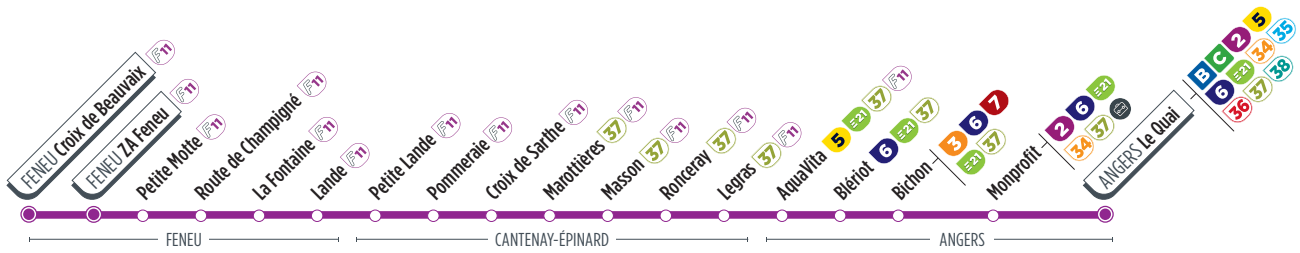

33

Direction ANGERS Le Quai

Horaires valables à partir du 6 Juillet 2026

DU LUNDI AU VENDREDI

Croix de Beauvais	07:17	07:55		09:24	11:23	13:54		17:31		
ZA Feneu			08:34				16:18	17:23		18:48
Petite Motte	07:23	08:00	08:35	09:29	11:28	13:58	16:19	17:24	17:38	18:49
Route de Champigné	07:23	08:00	08:35	09:31	11:30	14:01	16:19	17:24	17:40	18:50
La Fontaine	07:25	08:02	08:36	09:31	11:30	14:01	16:20	17:25	17:40	18:50
Lande	07:26	08:04	08:38	09:33	11:31	14:02	16:22	17:27	17:41	18:52
Petite Lande	07:27	08:05	08:40	09:34	11:33	14:04	16:24	17:29	17:42	18:54
Pommeraie	07:28	08:05	08:42	09:34	11:33	14:05	16:26	17:31	17:43	18:56
Croix de Sarthe	07:29	08:07	08:43	09:35	11:34	14:06	16:27	17:32	17:43	18:57
Marotières	07:31	08:08	08:45	09:38	11:36	14:07	16:28	17:33	17:45	18:58
Masson	07:33	08:10	08:47	09:40	11:37	14:08	16:30	17:35	17:47	19:00
Ronceray	07:34	08:11	08:47	09:41	11:39	14:10	16:30	17:35	17:48	19:00
Legras	07:35	08:12	08:47	09:42	11:39	14:11	16:30	17:35	17:48	19:00
AquaVita	07:41	08:18	08:56	09:48	11:46	14:17	16:38	17:43	17:54	19:08
Blériot	07:46	08:24	08:59	09:50	11:48	14:19	16:41	17:46	17:58	19:11
Bichon	07:46	08:24	09:02	09:53	11:51	14:23	16:43	17:48	18:00	19:13
Monprofit	07:48	08:26	09:04	09:55	11:53	14:24	16:45	17:50	18:02	19:15
Le Quai	07:49	08:27	09:05	09:56	11:54	14:26	16:46	17:51	18:03	19:16