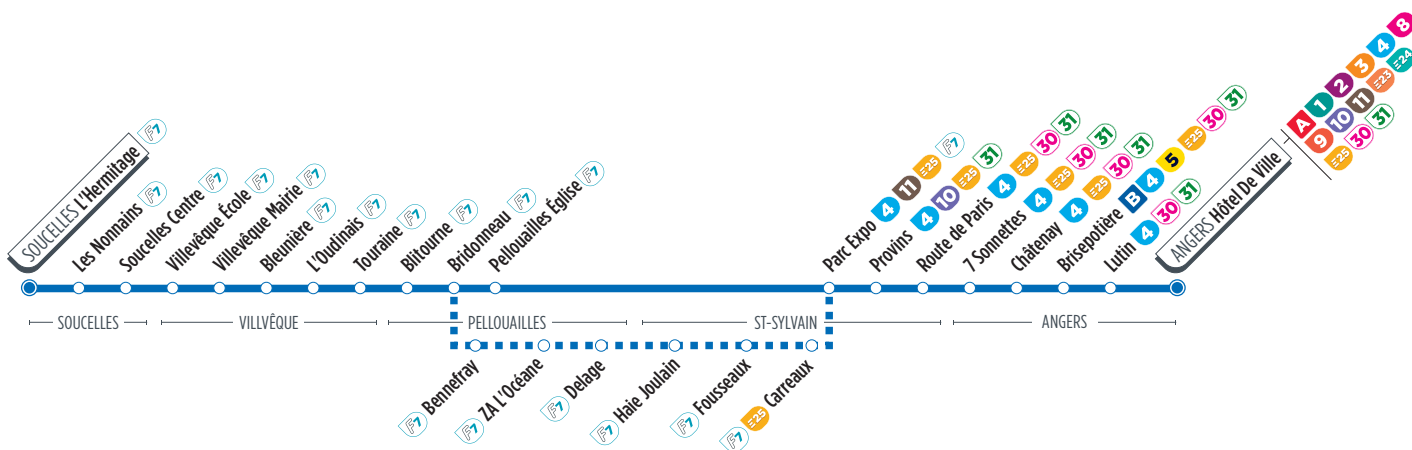

InfoLIGNE

La ligne dessert la zone d'activité de L'Océane à certaines heures.

Pas de circulation le 1^{er} mai.

Horaires fournis à titre indicatif, sous réserve de modification due aux aléas de circulation.

32

Direction ANGERS Hôtel de Ville

Horaires valables à partir du 1^{er} septembre 2025

VACANCES SCOLAIRES (DU LUNDI AU VENDREDI)

L'Hermitage	06:38	07:08	08:05	09:10	12:55	13:30	16:27	17:27	18:07	18:32
Les Nonnains	06:39	07:09	08:06	09:11	12:56	13:31	16:28	17:28	18:08	18:33
Soucelles Centre	06:42	07:12	08:09	09:14	12:59	13:34	16:31	17:31	18:11	18:36
Villevêque École	06:43	07:14	08:11	09:15	13:00	13:35	16:32	17:32	18:12	18:37
Villevêque Mairie	06:44	07:15	08:12	09:16	13:01	13:36	16:33	17:33	18:13	18:38
Bleunière	06:44	07:15	08:12	09:16	13:01	13:36	16:33	17:33	18:13	18:38
L'Oudinais	06:45	07:16	08:13	09:17	13:02	13:37	16:34	17:34	18:14	18:39
Touraine	06:48	07:19	08:17	09:20	13:05	13:40	16:37	17:37	18:17	18:42
Blitourne	06:50	07:21	08:19	09:22	13:07	13:42	16:39	17:39	18:19	18:44
Bridonneau	06:52	07:23	08:21	09:24	13:09	13:44	16:41	17:41	18:21	18:46
Pellouailles Église	06:53	07:24	08:22	09:25	13:10	13:45				
Bennefray							16:41	17:41	18:21	18:46
ZA L'Océane							16:43	17:43	18:23	18:48
Delage							16:43	17:43	18:23	18:48
Haie Joulain			08:26				16:47	17:47	18:27	18:52
Fousseaux			08:27				16:47	17:47	18:27	18:52
Carreaux			08:27				16:48	17:48	18:28	18:53
Parc Expo	07:01	07:32	08:32	09:33	13:18	13:53	16:52	17:52	18:32	18:57
Provins	07:03	07:34	08:34	09:35	13:20	13:55	16:54	17:54	18:34	18:59
Route de Paris	07:05	07:36	08:36	09:36	13:21	13:56	16:55	17:55	18:35	19:00
7 Sonnettes	07:07	07:38	08:38	09:38	13:23	13:58	16:57	17:57	18:37	19:02
Châtenay	07:09	07:40	08:40	09:40	13:25	14:00	16:59	17:59	18:39	19:04
Brisepotière	07:10	07:42	08:42	09:41	13:26	14:01	17:00	18:00	18:40	19:05
Lutin	07:12	07:44	08:44	09:43	13:28	14:03	17:02	18:02	18:42	19:07
Hôtel de Ville	07:17	07:50	08:50	09:48	13:33	14:08	17:07	18:07	18:47	19:12