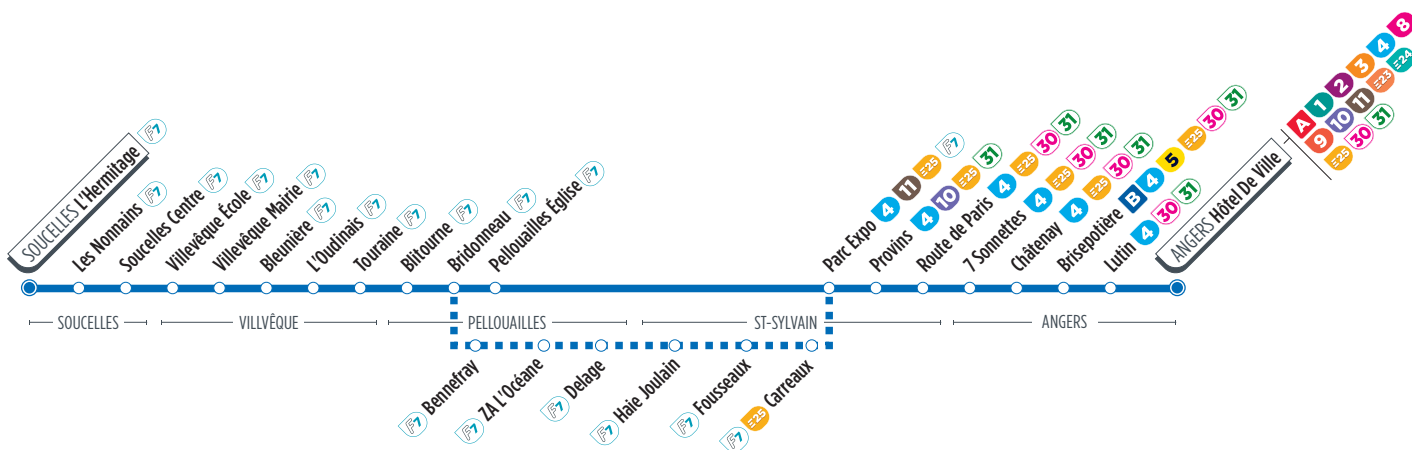

InfoLIGNE

La ligne dessert la zone d'activité de L'Océane à certaines heures.
 Pas de circulation le 1^{er} mai.
 Horaires fournis à titre indicatif, sous réserve de modification due aux aléas de circulation.

32

Direction ANGERS Hôtel de Ville

Horaires valables à partir du 1^{er} septembre 2025

SAMEDI (TOUTES PÉRIODES)

	07:10	08:10	09:10	12:55	14:25	16:19	17:04	17:49	18:34
L'Hermitage	07:10	08:10	09:10	12:55	14:25	16:19	17:04	17:49	18:34
Les Nonnains	07:11	08:11	09:11	12:56	14:26	16:20	17:05	17:50	18:35
Soucelles Centre	07:14	08:14	09:14	12:59	14:29	16:23	17:08	17:53	18:38
Villévêque École	07:15	08:15	09:15	13:00	14:30	16:24	17:09	17:54	18:39
Villévêque Mairie	07:16	08:16	09:16	13:01	14:31	16:25	17:10	17:55	18:40
Bleunière	07:16	08:16	09:16	13:01	14:31	16:25	17:10	17:55	18:40
L'Oudinais	07:17	08:17	09:17	13:02	14:32	16:26	17:11	17:56	18:41
Touraine	07:20	08:20	09:20	13:05	14:33	16:29	17:14	17:59	18:44
Blitourne	07:22	08:22	09:22	13:07	14:35	16:31	17:16	18:01	18:46
Bridonneau	07:24	08:24	09:24	13:09	14:39	16:33	17:18	18:03	18:48
Pellouailles Église	07:25	08:25	09:25	13:10	14:40	16:34	17:19	18:04	18:49
Bennefray									
ZA L'Océane									
Delage									
Haie Joulain									
Fousseaux									
Carreaux									
Parc Expo	07:33	08:33	09:33	13:18	14:48	16:42	17:27	18:12	18:57
Provins	07:35	08:35	09:35	13:20	14:50	16:44	17:29	18:14	18:59
Route de Paris	07:36	08:36	09:36	13:21	14:51	16:45	17:30	18:15	19:00
7 Sonnettes	07:38	08:38	09:38	13:23	14:53	16:47	17:32	18:17	19:02
Châtenay	07:40	08:40	09:40	13:25	14:55	16:49	17:34	18:19	19:05
Brisepotière	07:41	08:41	09:42	13:26	14:56	16:50	17:35	18:20	19:07
Lutin	07:43	08:43	09:44	13:28	14:58	16:52	17:37	18:22	19:08
Hôtel de Ville	07:48	08:48	09:48	13:33	15:03	16:57	17:42	18:27	19:12