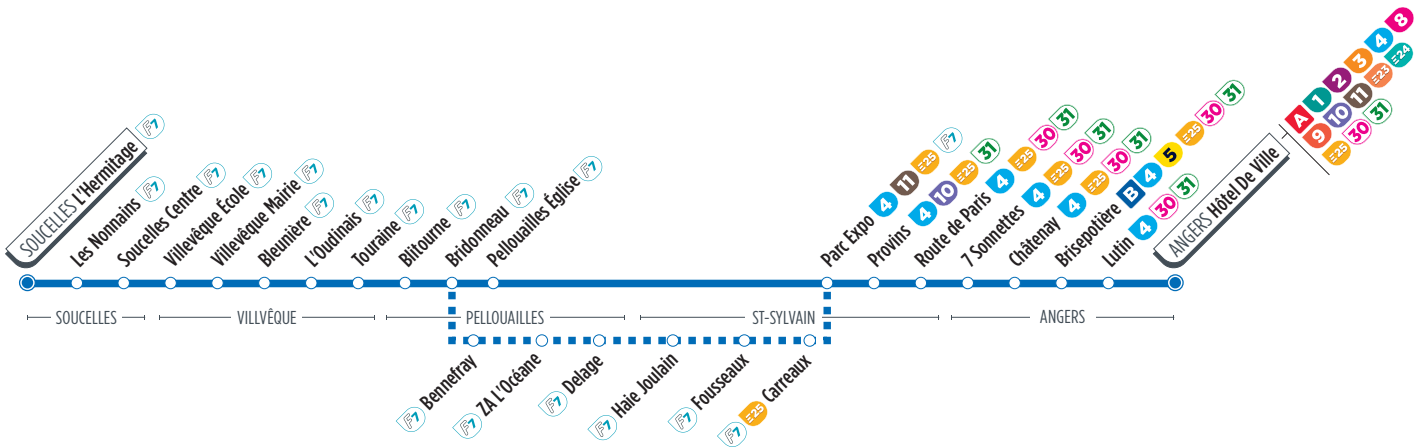

32

Direction SOUCELLES L'Hermitage

Horaires valables à partir du 1^{er} septembre 2025

VACANCES SCOLAIRES (DU LUNDI AU VENDREDI)

	05:50	06:20	07:20	08:15	12:10	12:40	15:25	16:25	17:10	17:30	18:10	19:15
Hôtel de Ville												
Lutin	05:53	06:23	07:23	08:18	12:13	12:43	15:28	16:29	17:14	17:34	18:14	19:18
Brisepotière	05:56	06:26	07:26	08:21	12:16	12:46	15:31	16:31	17:16	17:36	18:16	19:21
Châtenay	05:58	06:28	07:28	08:23	12:18	12:48	15:33	16:34	17:19	17:39	18:19	19:23
7 Sonnettes	05:59	06:29	07:29	08:24	12:19	12:49	15:34	16:35	17:20	17:40	18:20	19:24
Route de Paris	06:01	06:31	07:31	08:26	12:21	12:51	15:36	16:38	17:23	17:43	18:22	19:26
Provins	06:02	06:32	07:32	08:27	12:22	12:52	15:37	16:40	17:25	17:45	18:23	19:27
Parc Expo	06:05	06:35	07:35	08:30	12:25	12:55	15:40	16:43	17:28	17:48	18:26	19:30
Carreaux	06:07	06:37	07:37	08:32				16:46				
Fousseaux	06:08	06:38	07:38	08:33				16:47				
Haie Joulain	06:09	06:39	07:39	08:34				16:48				
Delage	06:12	06:42	07:42	08:37								
ZA L'Océane	06:14	06:45	07:44	08:39								
Bennefray	06:15	06:44	07:45	08:40								
Pellouailles Église					12:33	13:03	15:48	16:52	17:36	17:56	18:34	19:38
Bridonneau	06:16	06:46	07:46	08:41	12:34	13:04	15:49	16:54	17:37	17:57	18:35	19:39
Blitourne	06:16	06:46	07:46	08:41	12:34	13:04	15:49	16:55	17:38	17:58	18:36	19:39
Touraine	06:18	06:48	07:48	08:43	12:36	13:06	15:51	16:57	17:40	18:00	18:38	19:41
L'Oudinais	06:20	06:50	07:50	08:45	12:38	13:08	15:53	16:59	17:42	18:02	18:40	19:43
Bleunière	06:21	06:51	07:51	08:46	12:39	13:09	15:54	17:00	17:43	18:03	18:41	19:44
Villevêque Mairie	06:22	06:52	07:52	08:47	12:40	13:10	15:55	17:01	17:44	18:04	18:42	19:45
Villevêque École	06:22	06:52	07:52	08:47	12:40	13:10	15:55	17:01	17:44	18:04	18:42	19:45
Soucelles Centre	06:24	06:54	07:54	08:49	12:42	13:12	15:57	17:03	17:46	18:06	18:44	19:47
Les Nonnains	06:28	06:58	07:58	08:53	12:46	13:16	16:01	17:07	17:50	18:10	18:48	19:51
L'Hermitage	06:29	06:59	07:59	08:54	12:47	13:17	16:02	17:08	17:51	18:11	18:49	19:52