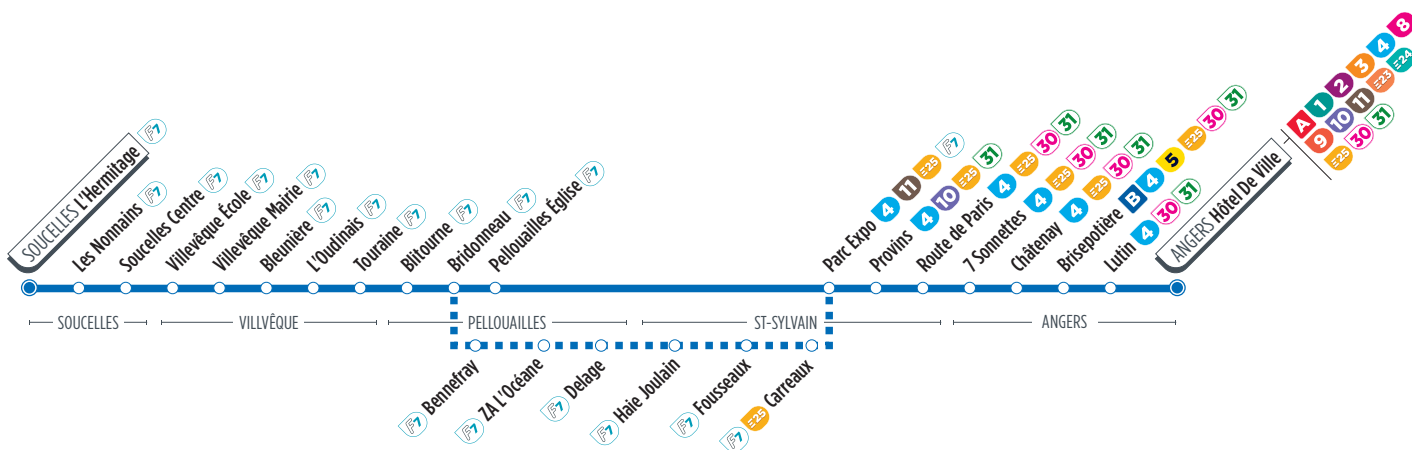

32

Direction ANGERS Hôtel de Ville

Horaires valables à partir du 1^{er} septembre 2025

PÉRIODE SCOLAIRE (DU LUNDI AU VENDREDI)

	06:38	06:51	07:08	07:17	07:28	07:41	08:05	08:38	09:10	12:55	13:30	16:23	16:47	17:27	17:47	18:07	18:32
L'Hermitage	06:38	06:51	07:08	07:17	07:28	07:41	08:05	08:38	09:10	12:55	13:30	16:23	16:47	17:27	17:47	18:07	18:32
Les Nonnains	06:39	06:52	07:09	07:18	07:29	07:42	08:06	08:39	09:11	12:56	13:31	16:24	16:48	17:28	17:48	18:08	18:33
Soucelles Centre	06:42	06:55	07:12	07:21	07:32	07:45	08:09	08:42	09:14	12:59	13:34	16:28	16:51	17:31	17:51	18:11	18:36
Villevêque École	06:43	06:56	07:14	07:23	07:34	07:47	08:11	08:44	09:15	13:00	13:35	16:30	16:52	17:32	17:52	18:12	18:37
Villevêque Mairie	06:44	06:57	07:15	07:24	07:35	07:48	08:12	08:45	09:16	13:01	13:36	16:31	16:53	17:33	17:53	18:13	18:38
Bleunière	06:44	06:57	07:15	07:24	07:35	07:48	08:12	08:45	09:16	13:01	13:36	16:31	16:53	17:33	17:53	18:13	18:38
L'Oudinais	06:45	06:58	07:16	07:25	07:36	07:49	08:13	08:46	09:17	13:02	13:37	16:32	16:54	17:34	17:54	18:14	18:39
Touraine	06:48	07:01	07:19	07:28	07:40	07:53	08:17	08:50	09:20	13:05	13:40	16:34	16:57	17:37	17:57	18:17	18:42
Blitourne	06:50	07:03	07:21	07:30	07:42	07:55	08:19	08:52	09:22	13:07	13:42	16:36	16:59	17:39	17:59	18:19	18:44
Bridonneau	06:52	07:05	07:23	07:32	07:44	07:57	08:21	08:54	09:24	13:09	13:44	16:38	17:01	17:41	18:01	18:21	18:46
Pellouailles Église	06:53	07:06	07:24	07:33	07:45	07:58	08:22	08:55	09:25	13:10	13:45						
Bennefray												16:39	17:01	17:41	18:01	18:21	18:46
ZA L'Océane												16:42	17:03	17:43	18:03	18:23	18:48
Delage												16:42	17:03	17:43	18:03	18:23	18:48
Haie Joulain							08:26	08:59				16:45	17:07	17:47	18:07	18:27	18:52
Fousseaux							08:27	08:59				16:46	17:07	17:47	18:07	18:27	18:52
Carreaux							08:27	09:00				16:47	17:08	17:48	18:08	18:28	18:53
Parc Expo	07:01	07:14	07:32	07:42	07:54	08:07	08:32	09:04	09:33	13:18	13:53	16:53	17:12	17:52	18:12	18:32	18:57
Provins	07:03	07:16	07:34	07:44	07:56	08:09	08:34	09:06	09:35	13:20	13:55	16:54	17:14	17:54	18:14	18:34	18:59
Route de Paris	07:05	07:18	07:36	07:46	07:58	08:11	08:36	09:07	09:36	13:21	13:56	16:55	17:15	17:55	18:15	18:35	19:00
7 Sonnettes	07:07	07:20	07:38	07:48	08:00	08:13	08:38	09:09	09:38	13:23	13:58	16:56	17:17	17:57	18:17	18:37	19:02
Châtenay	07:09	07:22	07:40	07:50	08:02	08:15	08:40	09:11	09:40	13:25	14:00	16:58	17:19	17:59	18:19	18:39	19:04
Brisepotière	07:10	07:23	07:42	07:52	08:04	08:17	08:42	09:12	09:41	13:26	14:01	17:00	17:21	18:00	18:20	18:40	19:05
Lutin	07:12	07:25	07:44	07:54	08:06	08:19	08:44	09:14	09:43	13:28	14:03	17:03	17:25	18:02	18:22	18:42	19:07
Hôtel de Ville	07:17	07:30	07:50	08:00	08:12	08:25	08:50	09:19	09:48	13:33	14:08	17:09	17:32	18:07	18:27	18:47	19:12