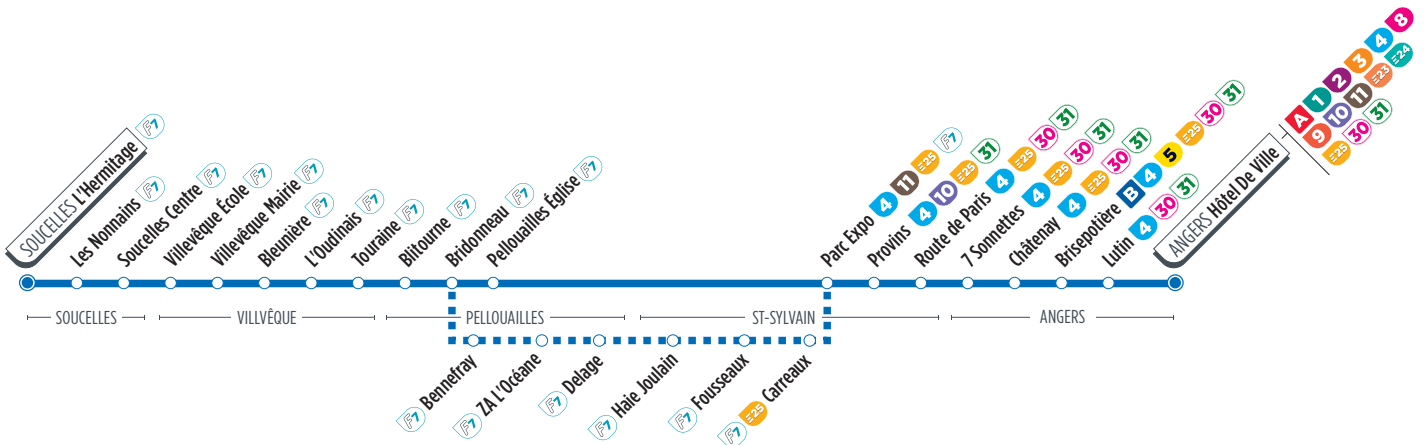

32

Direction SOUCELLES L'Hermitage

Horaires valables à partir du 1^{er} septembre 2025

PÉRIODE SCOLAIRE (DU LUNDI AU VENDREDI)

	05:50	06:20	06:50	07:20	07:53	08:15	12:10	12:40	15:30	15:55	16:30	16:50	17:15	17:40	18:15	18:50	19:15
Hôtel de Ville																	
Lutin	05:53	06:23	06:53	07:23	07:56	08:18	12:13	12:43	15:33	15:58	16:34	16:54	17:19	17:44	18:19	18:53	19:18
Brisepotière	05:56	06:26	06:56	07:26	07:59	08:21	12:16	12:46	15:36	16:01	16:35	16:56	17:21	17:46	18:21	18:56	19:21
Châtenay	05:58	06:28	06:58	07:28	08:01	08:23	12:18	12:48	15:38	16:03	16:39	16:59	17:24	17:49	18:24	18:58	19:23
7 Sonnettes	05:59	06:29	06:59	07:29	08:02	08:24	12:19	12:49	15:39	16:04	16:40	17:00	17:25	17:50	18:25	18:59	19:24
Route de Paris	06:01	06:31	07:01	07:31	08:04	08:26	12:21	12:51	15:41	16:06	16:43	17:03	17:28	17:53	18:27	19:01	19:26
Provins	06:02	06:32	07:02	07:32	08:05	08:27	12:22	12:52	15:43	16:07	16:45	17:05	17:30	17:55	18:28	19:02	19:27
Parc Expo	06:05	06:35	07:05	07:35	08:08	08:30	12:25	12:55	15:46	16:10	16:48	17:08	17:33	17:58	18:31	19:05	19:30
Carreaux	06:07	06:37	07:07	07:37	08:10	08:32			15:49	16:14	16:51						
Fousseaux	06:08	06:38	07:08	07:38	08:11	08:33			15:50	16:15	16:52						
Haie Joulain	06:09	06:39	07:09	07:39	08:12	08:34			15:51	16:16	16:53						
Delage	06:12	06:42	07:12	07:42	08:15	08:37											
ZA L'Océane	06:14	06:44	07:14	07:44	08:17	08:39											
Bennefray	06:15	06:45	07:15	07:45	08:18	08:40											
Pellouailles Église							12:33	13:03	15:53	16:18	16:57	17:16	17:41	18:06	18:39	19:13	19:38
Bridonneau	06:16	06:46	07:16	07:47	08:20	08:41	12:34	13:04	15:55	16:20	17:00	17:17	17:42	18:07	18:40	19:14	19:39
Blitourne	06:16	06:46	07:16	07:48	08:21	08:41	12:34	13:04	15:56	16:21	17:02	17:18	17:43	18:08	18:41	19:14	19:39
Touraine	06:18	06:48	07:18	07:50	08:23	08:43	12:36	13:06	15:58	16:23	17:02	17:20	17:45	18:10	18:43	19:16	19:41
L'Oudinais	06:20	06:50	07:20	07:52	08:26	08:45	12:38	13:08	16:01	16:26	17:04	17:22	17:47	18:12	18:45	19:18	19:43
Bleunière	06:21	06:51	07:21	07:53	08:27	08:46	12:39	13:09	16:02	16:27	17:05	17:23	17:48	18:13	18:46	19:19	19:44
Villevêque Mairie	06:22	06:52	07:22	07:54	08:28	08:47	12:40	13:10	16:03	16:28	17:06	17:24	17:49	18:14	18:47	19:20	19:45
Villevêque École	06:22	06:52	07:22	07:54	08:28	08:47	12:40	13:10	16:03	16:28	17:06	17:24	17:49	18:14	18:47	19:20	19:45
Soucelles Centre	06:24	06:54	07:24	07:56	08:30	08:49	12:42	13:12	16:05	16:30	17:08	17:26	17:51	18:16	18:49	19:22	19:47
Les Nonnains	06:28	06:58	07:28	08:00	08:34	08:53	12:46	13:16	16:09	16:34	17:12	17:30	17:55	18:20	18:53	19:26	19:51
L'Hermitage	06:29	06:59	07:29	08:02	08:36	08:54	12:47	13:17	16:11	16:36	17:13	17:31	17:56	18:21	18:54	19:27	19:52