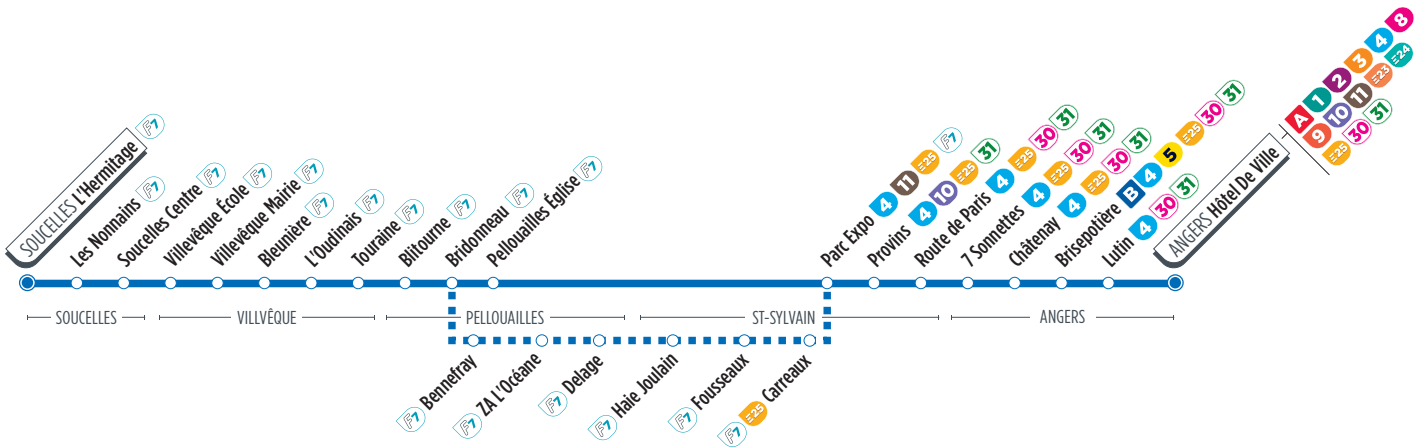

InfoLIGNE

La ligne dessert la zone d'activité de L'Océane à certaines heures.

Pas de circulation le 1^{er} mai.

Horaires fournis à titre indicatif, sous réserve de modification due aux aléas de circulation.

DATES HORAIRES VACANCES SCOLAIRES

Toussaint : du 20/10/25 au 31/10/25

Noël : horaires spécifiques du 22/12/25 au 02/01/26

Hiver : du 16/02/26 au 27/02/26

Printemps : du 13/04/26 au 24/04/26

Ascension : le 15/05/26

32

Direction SOUCELLES L'Hermitage

Horaires valables à partir du 1^{er} septembre 2025

SAMEDI (TOUTES PÉRIODES)

Hôtel de Ville	07:51	12:06	13:36	15:30	16:15	17:00	17:45	18:30	19:15
Lutin	07:54	12:09	13:39	15:33	16:18	17:03	17:48	18:33	19:18
Brisepotière	07:57	12:12	13:42	15:36	16:21	17:06	17:51	18:36	19:21
Châtenay	07:59	12:14	13:44	15:38	16:23	17:08	17:53	18:38	19:23
7 Sonnettes	08:00	12:15	13:45	15:39	16:24	17:09	17:54	18:39	19:24
Route de Paris	08:02	12:17	13:47	15:41	16:26	17:11	17:56	18:41	19:26
Pro vins	08:03	12:18	13:48	15:42	16:27	17:12	17:57	18:42	19:27
Parc Expo	08:06	12:21	13:51	15:45	16:30	17:15	18:00	18:45	19:30
Carreaux									
Fousseaux									
Haie Joulain									
Delage									
ZA L'Océane									
Bennefray									
Pellouailles Église	08:14	12:29	13:59	15:53	16:38	17:23	18:08	18:53	19:38
Bridonneau	08:15	12:30	14:00	15:54	16:39	17:24	18:09	18:54	19:39
Blitourne	08:15	12:30	14:00	15:54	16:39	17:24	18:09	18:54	19:39
Touraine	08:17	12:32	14:02	15:56	16:41	17:26	18:11	18:56	19:41
L'Oudinais	08:19	12:34	14:04	15:58	16:43	17:28	18:13	18:58	19:43
Bleunière	08:20	12:35	14:05	15:59	16:44	17:29	18:14	18:59	19:44
Villevêque Mairie	08:21	12:36	14:06	16:00	16:45	17:30	18:15	19:00	19:45
Villevêque École	08:21	12:36	14:06	16:00	16:45	17:30	18:15	19:00	19:45
Soucelles Centre	08:23	12:38	14:08	16:02	16:47	17:32	18:17	19:02	19:47
Les Nonnains	08:27	12:42	14:12	16:06	16:51	17:36	18:21	19:06	19:51
L'Hermitage	08:28	12:43	14:13	16:07	16:52	17:37	18:22	19:07	19:52