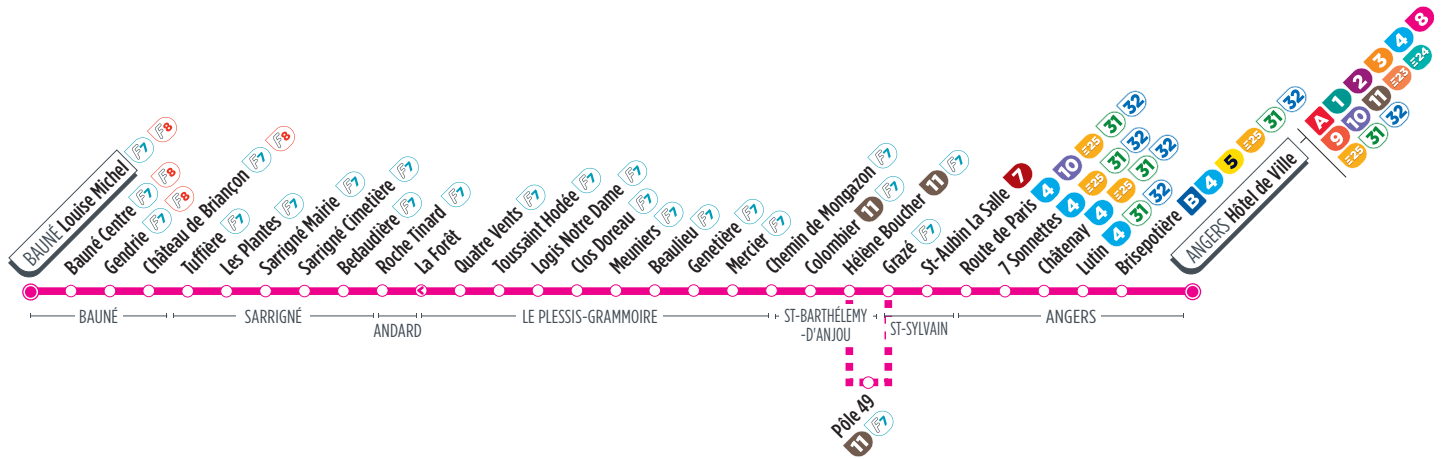

# Direction ANGERS Hôtel de Ville

Horaires valables à partir du 6 Juillet 2026

Lignes ALEOP - 414