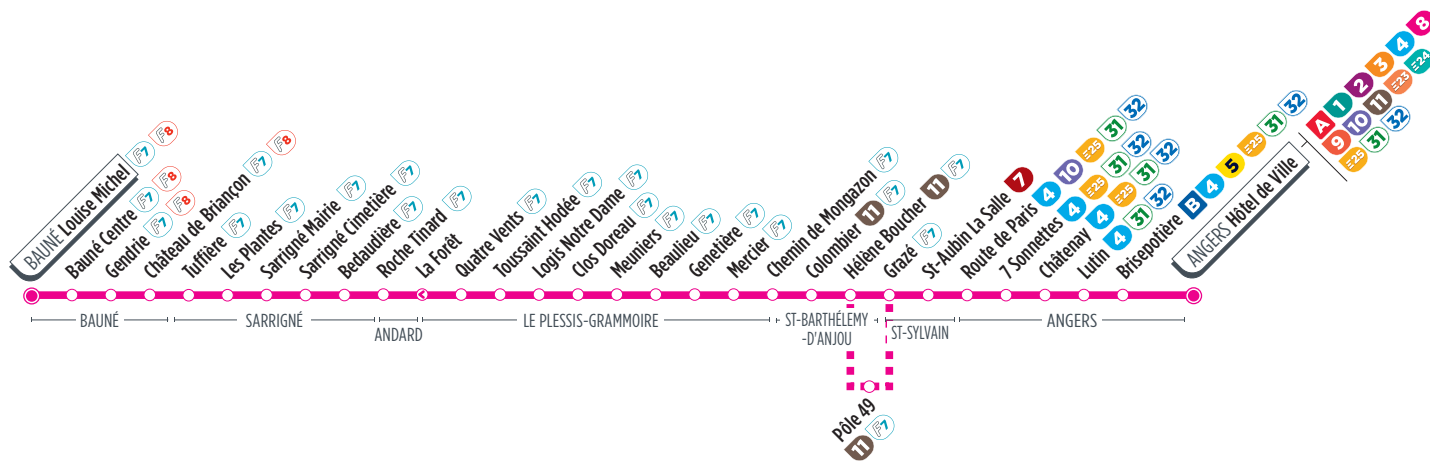

30

Direction

BAUNÉ Louise Michel - SARRIGNÉ Les Plantes

Horaires valables à partir du 6 Juillet 2026

DU LUNDI AU VENDREDI

	07:33	08:38	11:33	12:10	13:10	15:58	16:35	17:20	18:30	19:20
Hôtel de Ville										
Lutin	07:36	08:41	11:36	12:13	13:13	16:01	16:39	17:24	18:34	19:23
Brisepotière	07:39	08:44	11:39	12:16	13:16	16:04	16:42	17:27	18:37	19:26
Châtenay	07:41	08:46	11:41	12:18	13:18	16:06	16:44	17:29	18:39	19:28
7 Sonnettes	07:43	08:48	11:43	12:20	13:20	16:08	16:47	17:32	18:42	19:30
Route de Paris	07:45	08:50	11:45	12:22	13:22	16:10	16:49	17:34	18:43	19:32
St-Aubin La Salle	07:46	08:51	11:46	12:23	13:23	16:11	16:51	17:36	18:44	19:33
Grazé	07:48	08:52	11:48	12:25	13:25	16:12	16:52	17:36	18:45	19:34
Pôle 49	07:50	08:54	11:50	12:27	13:27					
Hélène Boucher	07:51			12:28	13:28	16:13	16:53	17:37	18:46	19:35
Colombier	07:51			12:28	13:28	16:15	16:53	17:38	18:46	19:35
Chemin de Mongazon	07:52			12:29	13:29	16:19	16:55	17:40	18:48	19:36
Mercier	07:56			12:33	13:33	16:21	16:59	17:44	18:52	19:40
Genetière	07:58			12:35	13:35	16:22	17:01	17:46	18:55	19:42
Beaulieu	07:59			12:36	13:36	16:22	17:02	17:47	18:56	19:43
Meuniers	07:59			12:36	13:36	16:22	17:02	17:47	18:56	19:43
Clos Doreau	08:00			12:37	13:37	16:23	17:03	17:48	18:57	19:44
Logis Notre-Dame	08:00			12:37	13:37	16:24	17:04	17:49	18:58	19:44
Toussaint Hodée	08:01			12:38	13:38	16:24	17:04	17:49	18:58	19:45
Quatre Vents	08:02			12:39	13:39	16:26	17:06	17:51	19:00	19:46
Roche Tinar	08:04			12:41	13:42	16:29	17:09	17:53	19:03	19:48
La Forêt	08:05			12:42	13:42	16:30	17:10	17:54	19:03	19:49
Bedaudière	08:06			12:43	13:43	16:31	17:11	17:55	19:04	19:50
Sarrigné Cimetière	08:07			12:44	13:44	16:32	17:12	17:56	19:05	19:51
Sarrigné Mairie	08:07			12:44	13:45	16:33	17:13	17:57	19:06	19:51
Les Plantes	08:08			12:45	13:46	16:34	17:13	17:58	19:07	19:52
Tuffière	08:08			12:45	13:46	16:34	17:13	17:58	19:07	19:52
Château Briançon	08:11			12:48	13:49	16:37	17:16	18:01	19:09	19:55
Gendrie	08:14			12:51	13:52	16:40	17:19	18:04	19:12	19:58
Bauné Centre	08:15			12:52	13:53	16:41	17:20	18:05	19:13	19:59
Louise Michel	08:16			12:53	13:54	16:42	17:21		19:14	20:00

Lignes ALEOP - 414