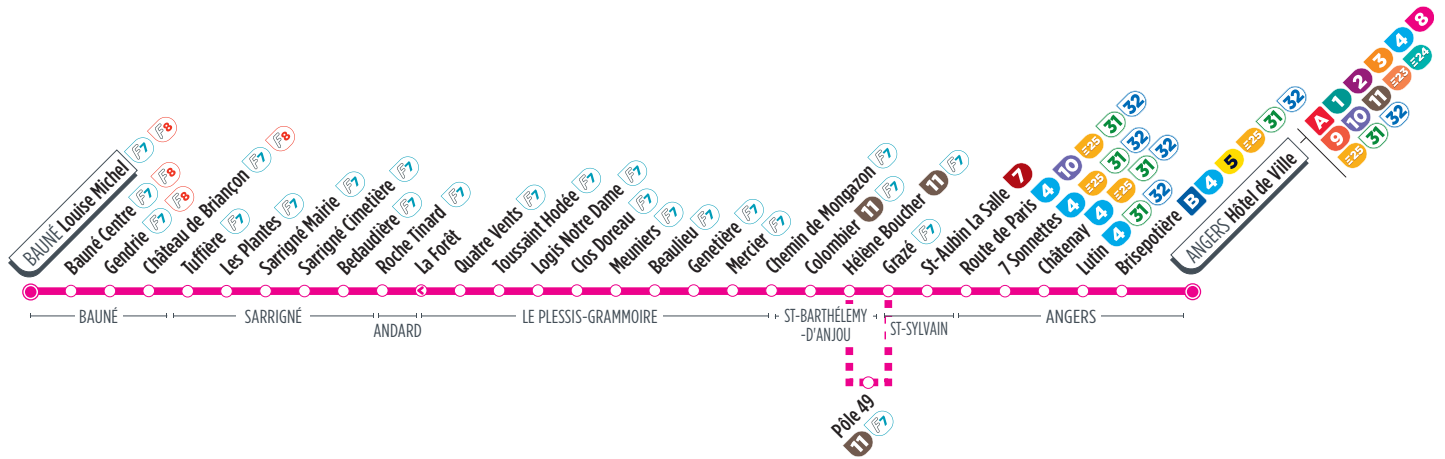

Lignes ALEOP - 414

**30**

Direction

BAUNÉ Louise Michel - SARRIGNÉ Les Plantes

Horaires valables à partir du 6 Juillet 2026

SAMEDI

Hôtel de Ville	08:56	12:30	13:30	16:35	17:35	18:25	19:20
Lutin	08:59	12:33	13:33	16:38	17:38	18:28	19:23
Brisepotière	09:02	12:36	13:36	16:41	17:41	18:31	19:26
Châtenay	09:04	12:38	13:38	16:43	17:43	18:33	19:28
7 Sonnettes	09:06	12:40	13:40	16:45	17:45	18:35	19:30
Route de Paris	09:08	12:42	13:42	16:47	17:47	18:37	19:32
St-Aubin La Salle	09:09	12:43	13:43	16:48	17:48	18:38	19:33
Grazé	09:10	12:44	13:44	16:49	17:49	18:39	19:34
Pôle 49							
Hélène Boucher	09:11	12:45	13:45	16:50	17:50	18:40	19:35
Colombier	09:11	12:45	13:45	16:50	17:50	18:40	19:35
Chemin de Mongazon	09:12	12:46	13:46	16:51	17:51	18:41	19:36
Mercier	09:16	12:50	13:50	16:55	17:55	18:45	19:40
Genetière	09:18	12:52	13:52	16:57	17:57	18:47	19:42
Beaulieu	09:19	12:53	13:53	16:58	17:58	18:48	19:43
Meuniers	09:19	12:53	13:53	16:58	17:58	18:48	19:43
Clos Doreau	09:20	12:54	13:54	16:59	17:59	18:49	19:44
Logis Notre-Dame	09:21	12:55	13:55	17:00	18:00	18:50	19:45
Toussaint Hodée	09:21	12:55	13:55	17:00	18:00	18:50	19:45
Quatre Vents	09:23	12:57	13:57	17:02	18:02	18:52	19:47
Roche Tinar	09:26	12:59	13:59	17:05	18:04	18:55	19:49
La Forêt	09:26	13:00	14:00	17:05	18:05	18:55	19:50
Bedaudière	09:27	13:01	14:01	17:06	18:06	18:56	19:51
Sarrigné Cimetière	09:28	13:02	14:02	17:07	18:07	18:57	19:52
Sarrigné Mairie	09:29	13:02	14:02	17:08	18:07	18:58	19:52
Les Plantes	09:30	13:03	14:03	17:09	18:08	18:59	19:53
Tuffière	09:30	13:03	14:03	17:09	18:08	18:59	19:53
Château Briançon	09:33	13:06	14:06	17:12	18:11	19:02	19:56
Gendrie	09:36	13:09	14:09	17:15	18:14	19:05	19:59
Bauné Centre	09:37	13:10	14:10	17:16	18:15	19:06	20:00
Louise Michel	09:38	13:11	14:11	17:18	18:16	19:08	20:01