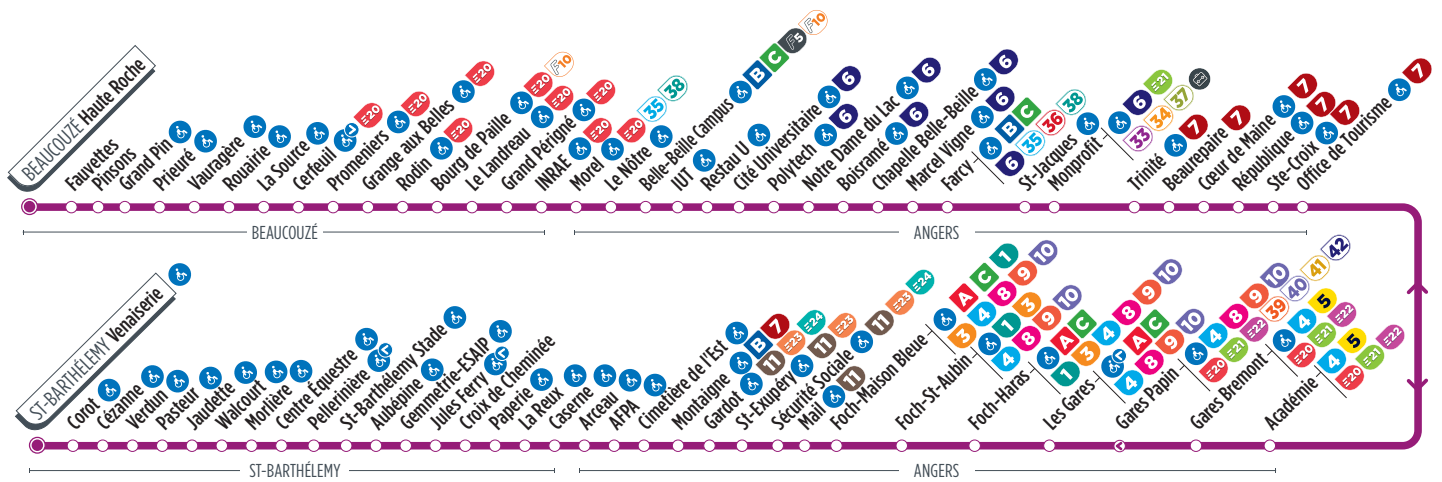

2

Direction ST-BARTHÉLEMY Venaiserie

Horaires valables à partir du 11 mars 2024

PÉRIODE SCOLAIRE (DU LUNDI AU VENDREDI)

Haute Roche	05:26	05:46	06:05	06:24	06:43	06:53	07:03	07:14	07:25	07:40	07:55	08:09	08:25	08:40	08:56	09:11	09:27	09:44	10:00
Promeniers	05:31	05:51	06:10	06:29	06:48	06:59	07:09	07:22	07:33	07:48	08:02	08:16	08:32	08:46	09:02	09:17	09:33	09:49	10:05
Belle-Beille Campus	05:37	05:57	06:16	06:35	06:55	07:07	07:17	07:30	07:42	07:57	08:11	08:25	08:40	08:54	09:09	09:24	09:40	09:56	10:12
Farcy	05:46	06:06	06:25	06:44	07:05	07:17	07:27	07:40	07:52	08:07	08:21	08:35	08:50	09:04	09:19	09:34	09:50	10:06	10:22
Monprofit	05:49	06:09	06:28	06:47	07:08	07:20	07:30	07:43	07:56	08:11	08:25	08:39	08:53	09:07	09:22	09:37	09:53	10:09	10:25
République	05:53	06:13	06:33	06:52	07:13	07:25	07:36	07:49	08:02	08:16	08:30	08:44	08:58	09:12	09:27	09:42	09:58	10:14	10:30
Les Gares	05:58	06:18	06:38	06:58	07:20	07:32	07:43	07:56	08:09	08:23	08:37	08:51	09:05	09:19	09:34	09:49	10:05	10:21	10:37
Foch-Maison Bleue	06:05	06:25	06:45	07:05	07:25	07:37	07:49	08:02	08:15	08:29	08:43	08:57	09:11	09:25	09:40	09:55	10:11	10:27	10:43
Montaigne	06:10	06:30	06:50	07:10	07:31	07:43	07:55	08:08	08:21	08:35	08:49	09:03	09:17	09:31	09:46	10:01	10:17	10:33	10:49
AFPA	06:12	06:32	06:52	07:12	07:33	07:45	07:58	08:11	08:24	08:38	08:52	09:05	09:19	09:33	09:48	10:03	10:19	10:35	10:51
Gemmetrie-ESAIP	06:17	06:37	06:58	07:18	07:41	07:53	08:06	08:19	08:32	08:46	09:00	09:13	09:27	09:41	09:56	10:11	10:27	10:43	10:59
Verdun	06:25	06:45	07:06	07:26	07:50	08:03	08:16	08:29	08:42	08:54	09:08	09:21	09:35	09:49	10:04	10:19	10:35	10:51	11:07
Venaiserie	06:28	06:48	07:09	07:29	07:53	08:06	08:19	08:32	08:45	08:57	09:11	09:24	09:38	09:52	10:07	10:22	10:38	10:54	11:10