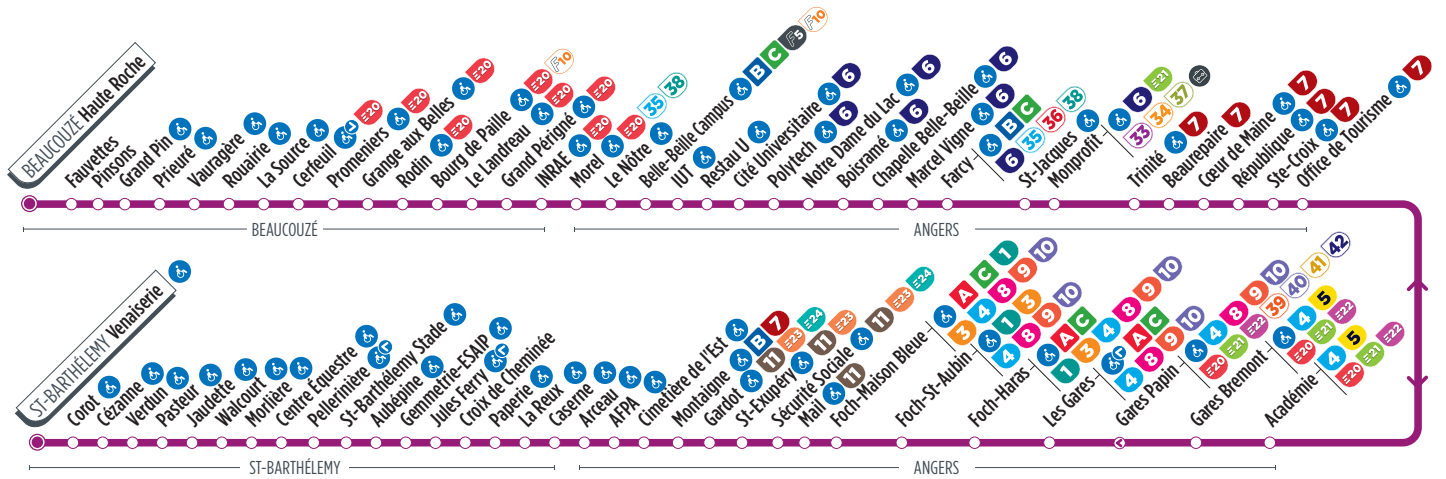

DATES HORAIRES VACANCES SCOLAIRES

Printemps : du 20/04/2024 au 05/05/2024

Ascension : le 10/05/2024

2

Direction BEAUCOUZÉ Haute Roche

Horaires valables à partir du 11 mars 2024

SAMEDI (TOUTES PÉRIODES)

Venaiserie	05:39	06:09	06:39	07:05	07:25	07:45	08:05	08:26	08:47	09:09	09:30	09:52	10:13	10:33	10:55	11:15	11:30	11:44	12:02	12:20
Verdun	05:41	06:11	06:41	07:07	07:27	07:47	08:07	08:28	08:49	09:11	09:32	09:54	10:15	10:35	10:57	11:17	11:32	11:46	12:04	12:22
Gemmetrie-ESAIP	05:49	06:19	06:49	07:15	07:35	07:55	08:15	08:36	08:57	09:19	09:40	10:02	10:23	10:43	11:05	11:25	11:40	11:54	12:12	12:30
AFPA	05:55	06:25	06:55	07:21	07:41	08:01	08:21	08:42	09:03	09:25	09:46	10:08	10:29	10:49	11:11	11:31	11:46	12:00	12:18	12:36
Montaigne	05:57	06:27	06:57	07:23	07:43	08:03	08:23	08:45	09:06	09:28	09:49	10:11	10:32	10:52	11:14	11:34	11:49	12:03	12:21	12:39
Foch-Maison Bleue	06:05	06:35	07:05	07:30	07:50	08:10	08:30	08:52	09:13	09:35	09:56	10:18	10:39	10:59	11:21	11:41	11:56	12:10	12:28	12:46
Les Gares	06:08	06:38	07:08	07:33	07:53	08:13	08:33	08:55	09:16	09:38	09:59	10:22	10:43	11:03	11:25	11:45	12:00	12:14	12:32	12:50
République	06:13	06:43	07:13	07:38	07:58	08:18	08:38	09:00	09:21	09:43	10:04	10:27	10:48	11:09	11:31	11:51	12:06	12:20	12:38	12:56
Monprofit	06:19	06:49	07:19	07:44	08:04	08:24	08:44	09:06	09:27	09:49	10:10	10:33	10:54	11:15	11:37	11:57	12:12	12:26	12:45	13:03
Farcy	06:21	06:51	07:21	07:46	08:06	08:26	08:46	09:08	09:29	09:51	10:12	10:35	10:56	11:17	11:39	11:59	12:14	12:28	12:47	13:05
Belle-Beille Campus	06:31	07:01	07:32	07:57	08:17	08:37	08:57	09:19	09:40	10:02	10:23	10:46	11:07	11:28	11:50	12:10	12:25	12:39	12:58	13:16
Promeniers	06:36	07:06	07:37	08:02	08:22	08:42	09:02	09:24	09:45	10:07	10:28	10:51	11:12	11:33	11:55	12:15	12:30	12:44	13:03	13:21
Haute Roche	06:43	07:13	07:44	08:09	08:29	08:49	09:09	09:31	09:52	10:14	10:35	10:58	11:19	11:40	12:02	12:22	12:37	12:51	13:10	13:28