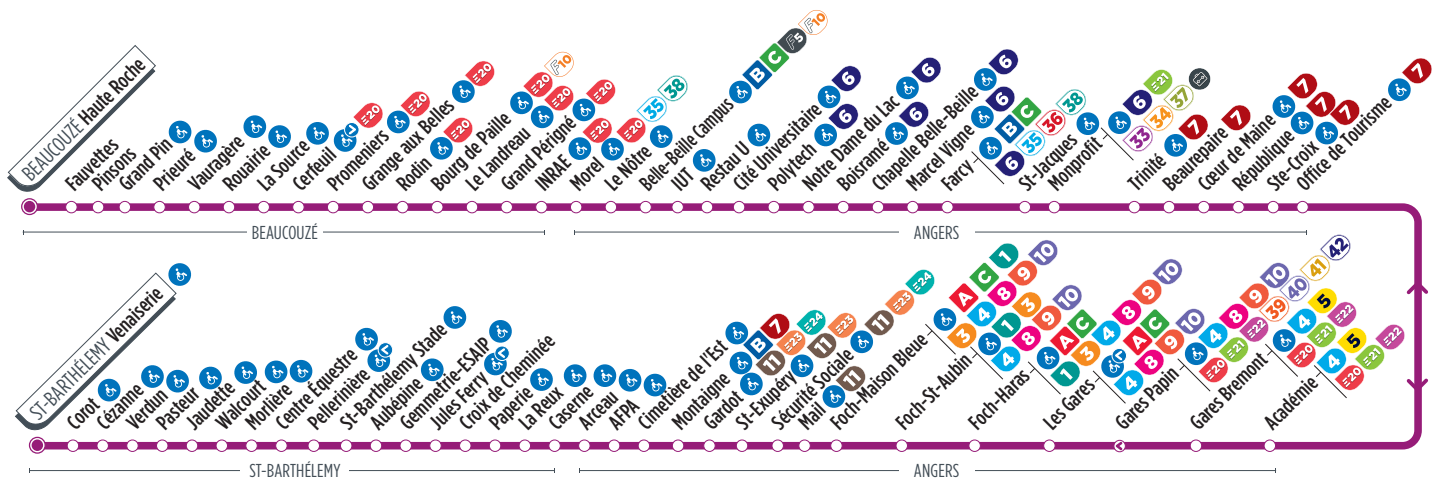

2

Direction ST-BARTHÉLEMY Venaiserie

Horaires valables à partir du 11 mars 2024

VACANCES SCOLAIRES (DU LUNDI AU VENDREDI)

Haute Roche	05:25	05:45	06:05	06:24	06:40	06:49	07:01	07:13	07:27	07:43	07:58	08:14	08:30	08:45	09:01	09:23	09:46	10:08	10:31	10:53
Promeniers	05:30	05:50	06:10	06:30	06:46	06:55	07:08	07:20	07:35	07:51	08:06	08:21	08:36	08:51	09:07	09:29	09:51	10:13	10:36	10:58
Belle-Beille Campus	05:36	05:56	06:16	06:36	06:52	07:02	07:15	07:28	07:43	07:58	08:13	08:28	08:43	08:58	09:14	09:36	09:58	10:20	10:43	11:05
Farcy	05:45	06:05	06:25	06:45	07:01	07:11	07:24	07:38	07:54	08:09	08:24	08:39	08:54	09:09	09:25	09:47	10:09	10:31	10:54	11:16
Monprofit	05:48	06:08	06:28	06:48	07:04	07:14	07:27	07:41	07:57	08:12	08:27	08:42	08:57	09:12	09:28	09:50	10:12	10:34	10:57	11:19
République	05:53	06:13	06:33	06:53	07:09	07:19	07:32	07:46	08:02	08:17	08:32	08:47	09:02	09:17	09:33	09:55	10:17	10:39	11:02	11:24
Les Gares	05:58	06:18	06:38	06:58	07:14	07:25	07:38	07:53	08:08	08:23	08:38	08:53	09:08	09:23	09:39	10:01	10:23	10:45	11:08	11:30
Foch-Maison Bleue	06:05	06:25	06:45	07:05	07:20	07:31	07:45	08:00	08:15	08:30	08:45	09:00	09:15	09:30	09:46	10:08	10:30	10:52	11:15	11:37
Montaigne	06:09	06:29	06:49	07:09	07:24	07:35	07:49	08:04	08:19	08:34	08:49	09:04	09:19	09:34	09:50	10:12	10:34	10:56	11:19	11:41
AFPA	06:11	06:31	06:51	07:11	07:26	07:37	07:51	08:06	08:21	08:36	08:51	09:06	09:21	09:36	09:52	10:14	10:36	10:58	11:21	11:43
Gemmetrie-ESAIP	06:16	06:36	06:56	07:16	07:33	07:45	07:59	08:14	08:29	08:44	08:59	09:13	09:28	09:43	09:59	10:21	10:43	11:05	11:28	11:50
Verdun	06:24	06:44	07:04	07:24	07:41	07:53	08:08	08:23	08:38	08:52	09:07	09:21	09:36	09:51	10:07	10:29	10:51	11:13	11:36	11:58
Venaiserie	06:27	06:47	07:07	07:27	07:44	07:56	08:11	08:26	08:41	08:55	09:10	09:24	09:39	09:54	10:10	10:32	10:54	11:16	11:39	12:01