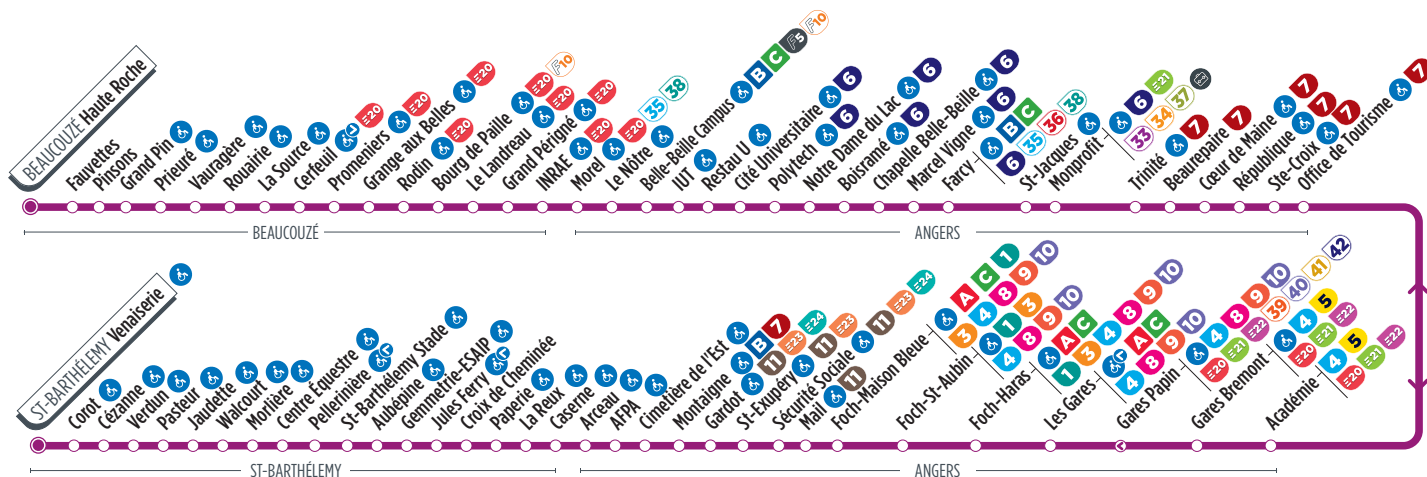

La plupart des arrêts de cette ligne sont accessibles. Consultez le plan ci-dessus. La flèche indique l'accessibilité dans un seul sens.

Pas de circulation le 1^{er} mai.

Horaires fournis à titre indicatif, sous réserve de modification due aux aléas de circulation.

2

Direction BEAUCOUZÉ Haute Roche

Horaires valables à partir du 11 mars 2024

PÉRIODE SCOLAIRE (DU LUNDI AU VENDREDI)

Venaiserie	05:38	05:57	06:16	06:35	06:51	07:03	07:11	07:21	07:31	07:40	07:52	08:04	08:18	08:32	08:52	09:09	09:26	09:44	
Verdun	05:40	05:59	06:18	06:37	06:53	07:05	07:14	07:24	07:34	07:43	07:55	08:07	08:20	08:34	08:54	09:11	09:28	09:46	
Gemmetrie-ESAIP	05:47	06:07	06:27	06:46	6.55	7.07	7.14	7.23	7.33	7.43	7.52	8.04	8.16	8.29	8.43	8.51	9.02	9.19	9.36
AFPA	05:53	06:13	06:33	06:53	07:02	07:09	07:15	07:22	07:31	07:41	07:51	08:01	08:13	08:25	08:37	08:51	09:10	09:27	09:44
Montaigne	05:56	06:16	06:36	06:56	07:05	07:12	07:18	07:25	07:35	07:45	07:55	08:05	08:17	08:29	08:41	08:55	09:13	09:30	09:47
Foch-Maison Bleue	06:05	06:25	06:45	07:05	07:13	07:20	07:27	07:34	07:44	07:54	08:04	08:14	08:26	08:38	08:50	09:04	09:21	09:38	09:55
Les Gares	06:09	06:29	06:49	07:09	07:17	07:24	07:31	07:38	07:49	07:59	08:09	08:19	08:31	08:43	08:55	09:08	09:25	09:42	09:59
République	06:14	06:34	06:54	07:15	07:23	07:30	07:37	07:44	07:56	08:06	08:16	08:26	08:38	08:50	09:02	09:14	09:31	09:48	10:05
Monprofit	06:20	06:40	07:00	07:21	07:29	07:36	07:43	07:50	08:02	08:12	08:22	08:32	08:44	08:56	09:08	09:20	09:37	09:54	10:11
Farcy	06:22	06:42	07:02	07:23	07:31	07:38	07:45	07:52	08:04	08:14	08:24	08:34	08:46	08:58	09:10	09:22	09:39	09:56	10:13
Belle-Beille Campus	06:32	06:52	07:12	07:33	07:41	07:50	07:57	08:04	08:16	08:26	08:36	08:46	08:58	09:10	09:22	09:33	09:49	10:06	10:23
Promeniers	06:37	06:57	07:17	07:39	07:47	07:56	08:03	08:11	08:23	08:33	08:43	08:52	09:04	09:16	09:28	09:39	09:55	10:12	10:29
Haute Roche	06:44	07:04	07:24	07:46	07:54	08:03	08:10	08:18	08:30	08:40	08:50	09:11	09:23	09:35	09:46	10:02	10:19	10:36	10:53