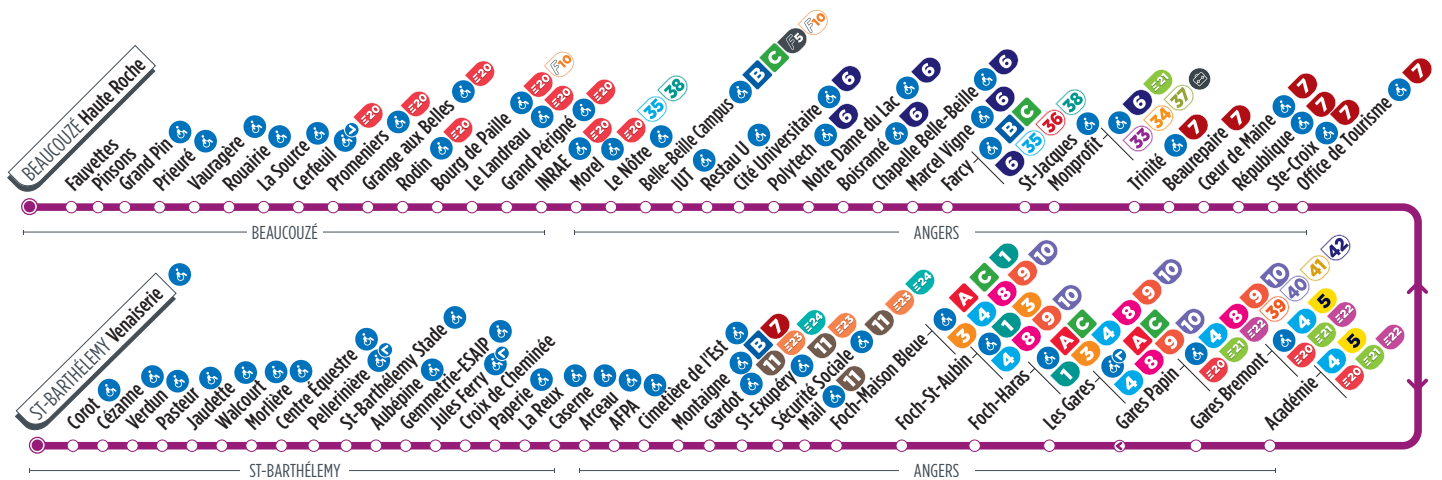

DATES HORAIRES VACANCES SCOLAIRES

Printemps : du 20/04/2024 au 05/05/2024

Ascension : le 10/05/2024

2

Direction ST-BARTHÉLEMY Venaiserie

Horaires valables à partir du 11 mars 2024

SAMEDI (TOUTES PÉRIODES)

Haute Roche	05:25	05:55	06:25	06:52	07:16	07:35	07:56	08:17	08:38	08:57	09:17	09:39	10:00	10:23	10:44	11:06	11:28	11:50	12:11	12:32
Promeniers	05:30	06:00	06:30	06:57	07:21	07:40	08:01	08:22	08:43	09:02	09:22	09:44	10:05	10:28	10:49	11:11	11:33	11:55	12:16	12:37
Belle-Beille Campus	05:36	06:06	06:36	07:03	07:27	07:46	08:07	08:28	08:49	09:08	09:28	09:50	10:11	10:34	10:55	11:17	11:39	12:01	12:22	12:43
Farcy	05:45	06:15	06:45	07:12	07:37	07:56	08:17	08:38	08:59	09:18	09:38	10:00	10:21	10:44	11:05	11:27	11:49	12:11	12:32	12:53
Monprofit	05:48	06:18	06:48	07:15	07:40	07:59	08:20	08:41	09:02	09:21	09:41	10:03	10:24	10:47	11:08	11:30	11:52	12:14	12:35	12:56
République	05:53	06:23	06:53	07:20	07:45	08:04	08:25	08:46	09:07	09:26	09:46	10:08	10:29	10:52	11:13	11:35	11:57	12:19	12:40	13:01
Les Gares	05:58	06:28	06:58	07:25	07:50	08:09	08:30	08:51	09:12	09:31	09:51	10:13	10:34	10:57	11:18	11:40	12:02	12:24	12:45	13:06
Foch-Maison Bleue	06:05	06:35	07:05	07:30	07:55	08:15	08:36	08:57	09:18	09:38	09:58	10:20	10:41	11:04	11:25	11:47	12:09	12:31	12:52	13:13
Montaigne	06:09	06:39	07:09	07:34	07:59	08:19	08:41	09:02	09:23	09:43	10:03	10:25	10:46	11:09	11:30	11:52	12:14	12:36	12:57	13:18
AFPA	06:11	06:41	07:11	07:36	08:01	08:21	08:43	09:04	09:25	09:45	10:05	10:27	10:48	11:11	11:32	11:54	12:16	12:38	12:59	13:20
Gemmetrie-ESAIP	06:16	06:46	07:16	07:41	08:07	08:28	08:50	09:11	09:32	09:52	10:12	10:34	10:55	11:18	11:39	12:01	12:23	12:45	13:06	13:27
Verdun	06:24	06:54	07:24	07:49	08:15	08:36	08:58	09:19	09:40	10:00	10:20	10:42	11:03	11:26	11:47	12:09	12:31	12:53	13:14	13:35
Venaiserie	06:27	06:57	07:27	07:52	08:18	08:39	09:01	09:22	09:43	10:03	10:23	10:45	11:06	11:29	11:50	12:12	12:34	12:56	13:17	13:38