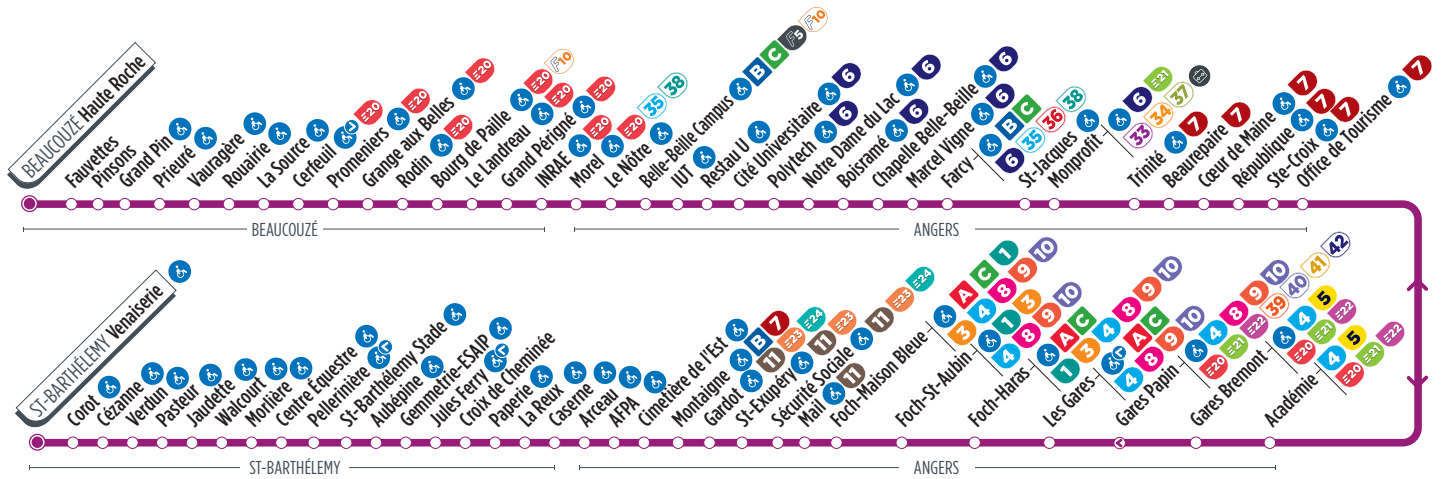

Horaires fournis à titre indicatif, sous réserve de modification due aux aléas de circulation.

2

Direction BEAUCOUZÉ Haute Roche

Horaires valables à partir du 11 mars 2024

VACANCES SCOLAIRES (DU LUNDI AU VENDREDI)