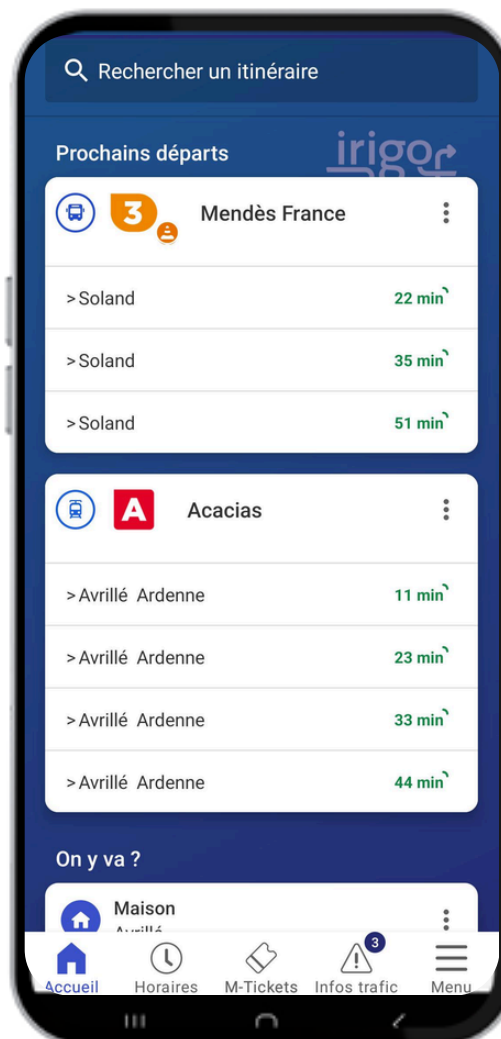

étape 1

Sur la page de votre arrêt dans l'onglet Horaires, cliquez sur 

étape 2

Sur la page de votre itinéraire, cliquez sur 

étape 3

Retrouvez les directement sur la **page d'accueil** de votre application !