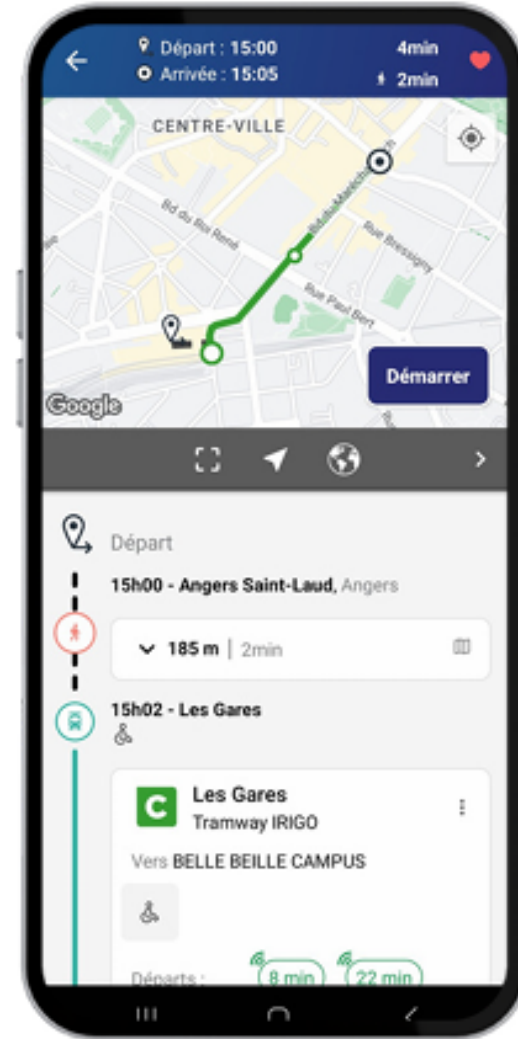

étape 1

Sur la page de votre arrêt dans l'onglet Horaires, cliquez sur 

étape 2

Sur la page de votre itinéraire, cliquez sur 

étape 3

Retrouvez les directement sur la **page d'accueil** de votre application !